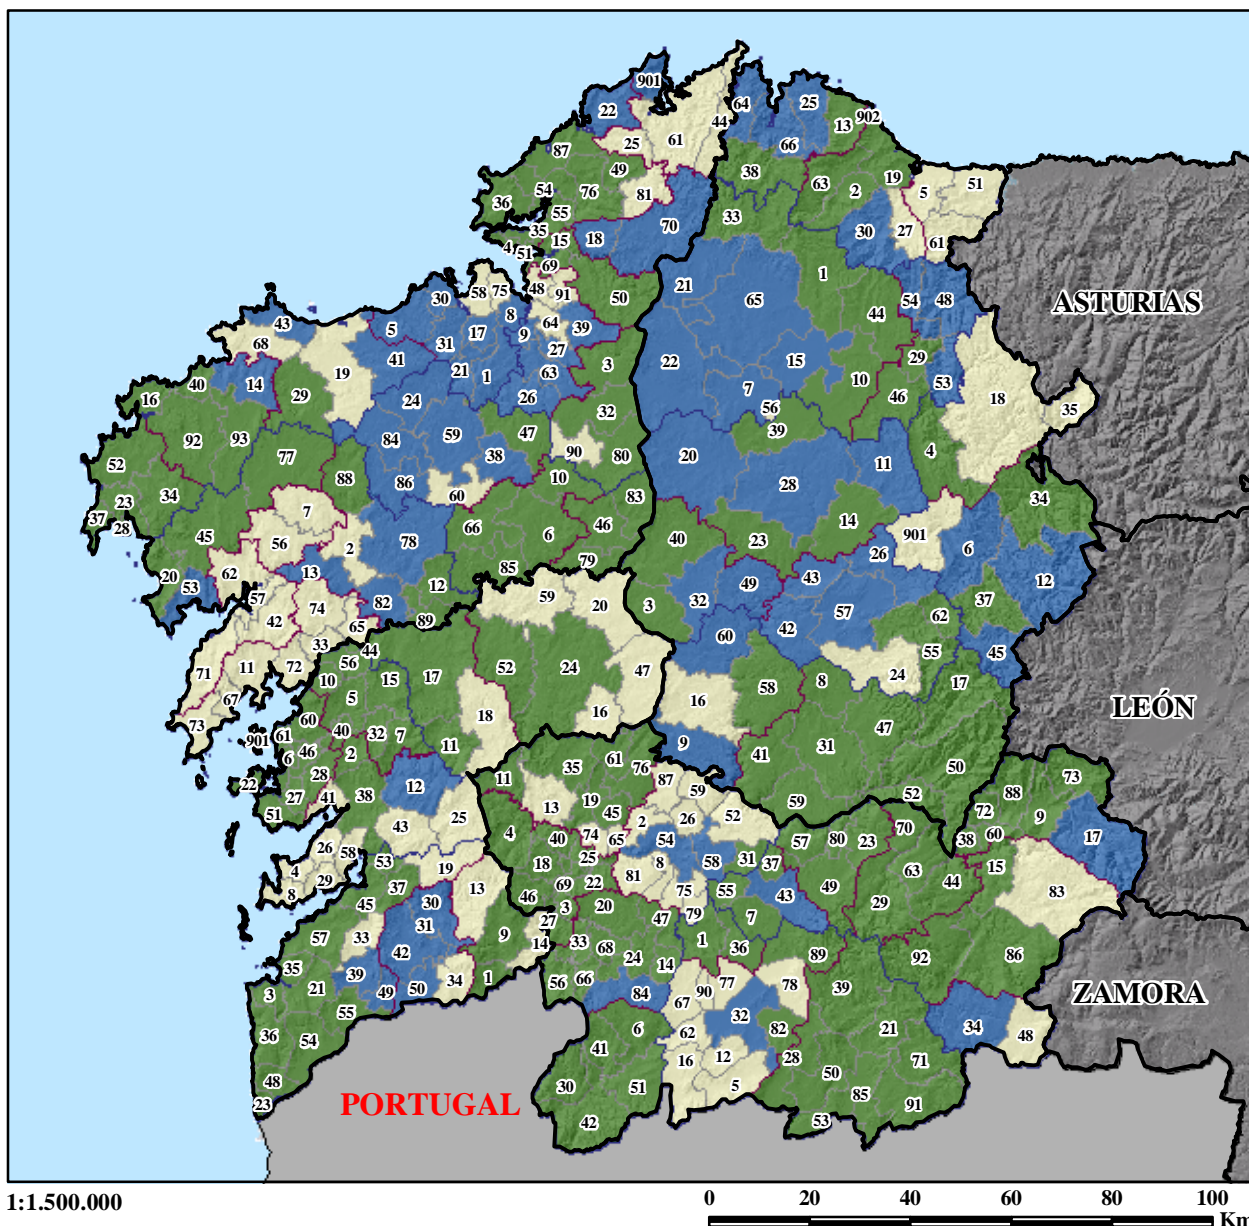

## EVOLUCIÓN CAMPAÑA DE SANEAMIENTO OVINO - CABRÚN

Datos a 20 de Setembro de 2009

Sen censo investigado
  Traballos en execución
  >95% do censo investigado

Lím. Concello
  Lím. Comarca
  Lím. Área
  Lím. Provincia