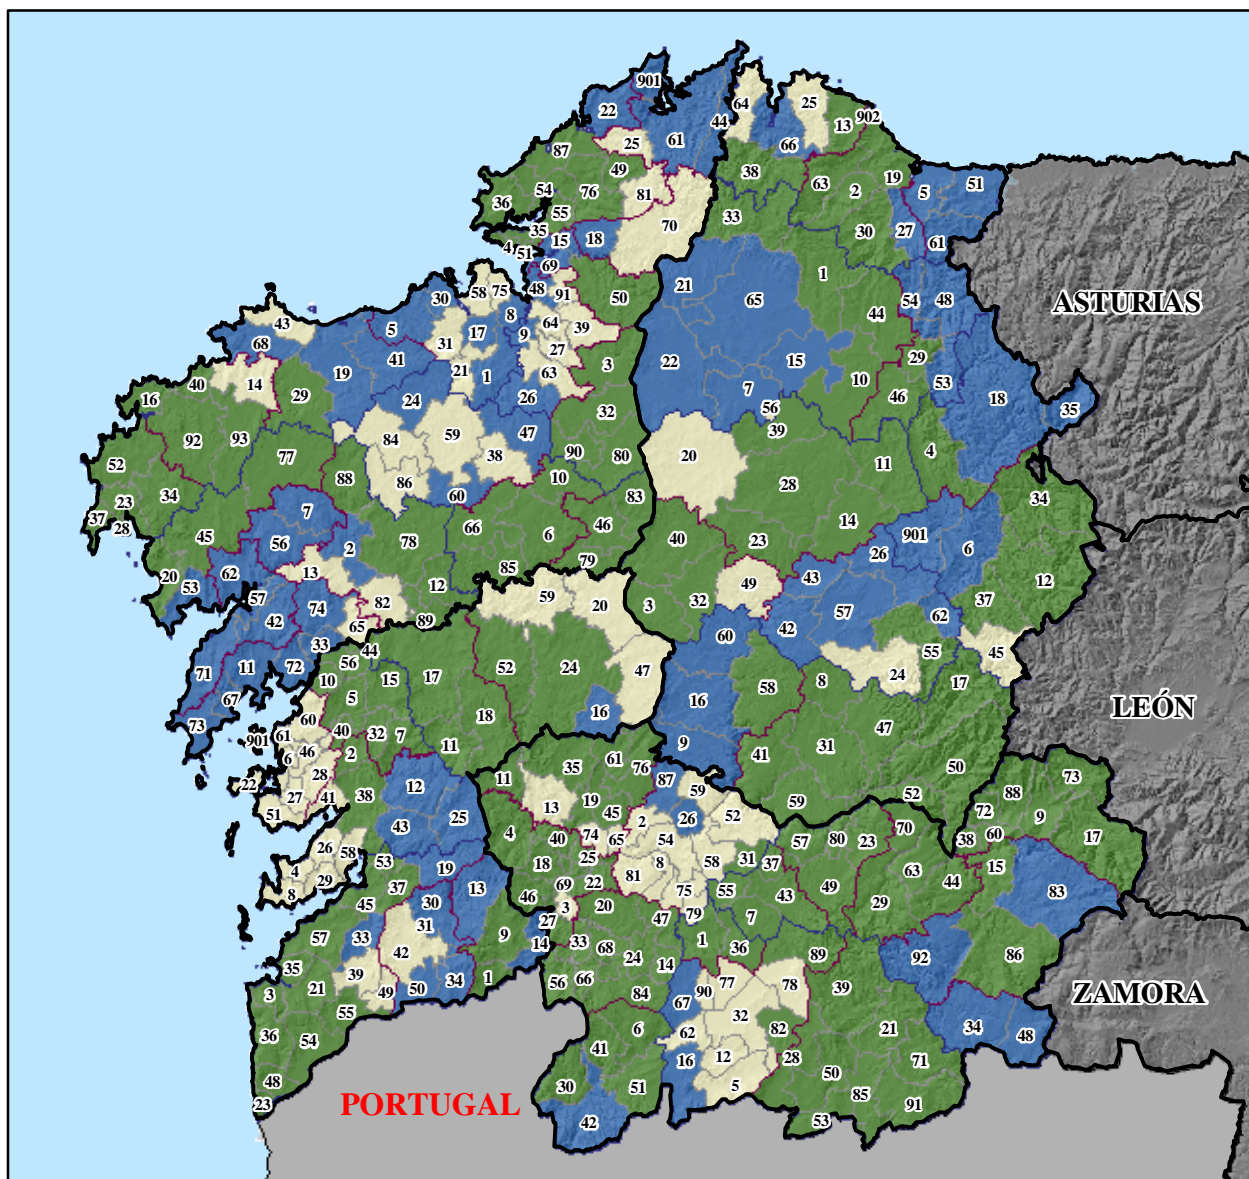

EVOLUCIÓN CAMPAÑA DE SANEAMIENTO VACÚN

Datos a 20 de Setembro de 2009

1:1.500.000

0 20 40 60 80 100 Km

Sen censo investigado
 Traballos en execución
 >95% do censo investigado

Lím. Concello
 Lím. Comarca
 Lím. Área
 Lím. Provincia