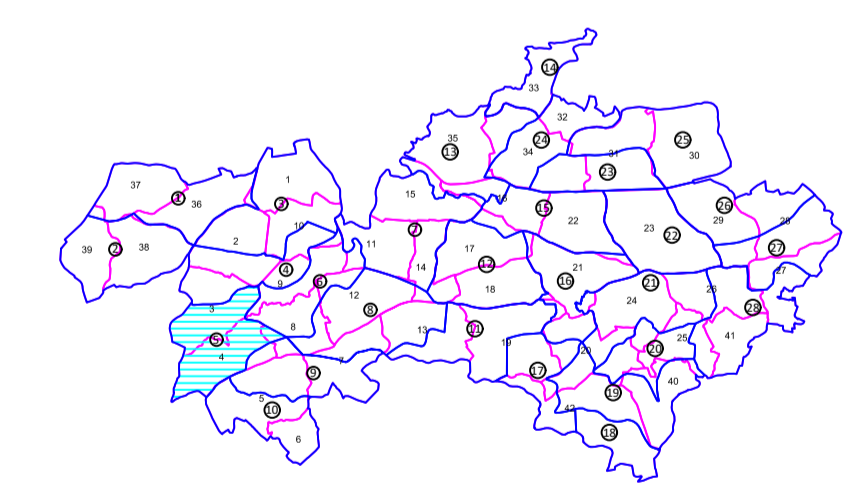

SAN MARTIÑO
(EX)
Os Baladoiros

 XUNTA DE GALICIA CONSELLERÍA DO MEDIO RURAL Dirección Xeral de Desenvolvemento Rural				
TERMINO OU ZONA: O BURGO - VILAMAIOR - CAMBA (CASTRO CALDELAS)				
Provincia OURENSE	Escala 1/2000	Polígono 5	Data XUÑO 2017	Realizador EIDO INGENIEROS S.A.
ENQUISA PREVIA Ó ACORDO POLÍGONOS PARCELARIOS SISTEMA DE REFERENCIA XEODÉSICO ETRS89 SISTEMA DE REPRESENTACIÓN CARTOGRÁFICO UTM-29N				