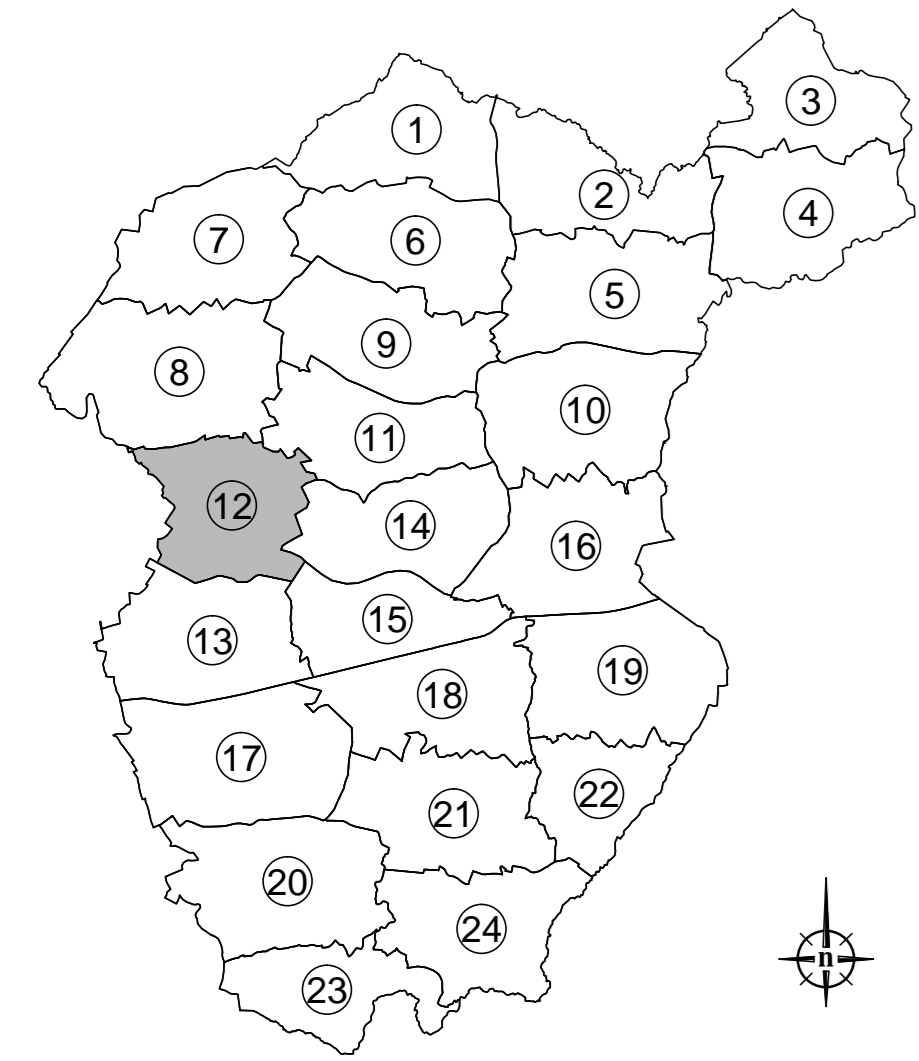

GRÁFICO DE POLÍGONOS

Parroquia de Santa María de Lourdes

Polígono 14

**LENDAX**

- 1 Primeira
- 2 Segunda
- 3 Terceira
- 4 Cuarta
- 5 Quinta
- ER Eira

TÍTULO: FISTEUS (CURTIS-A CORUÑA) CONTEO DE BASES	
ESCALA: 1:2000 / A0 FOLIO: 12	DATA: Abril 2018 DIRECTOR TÉCNICO: