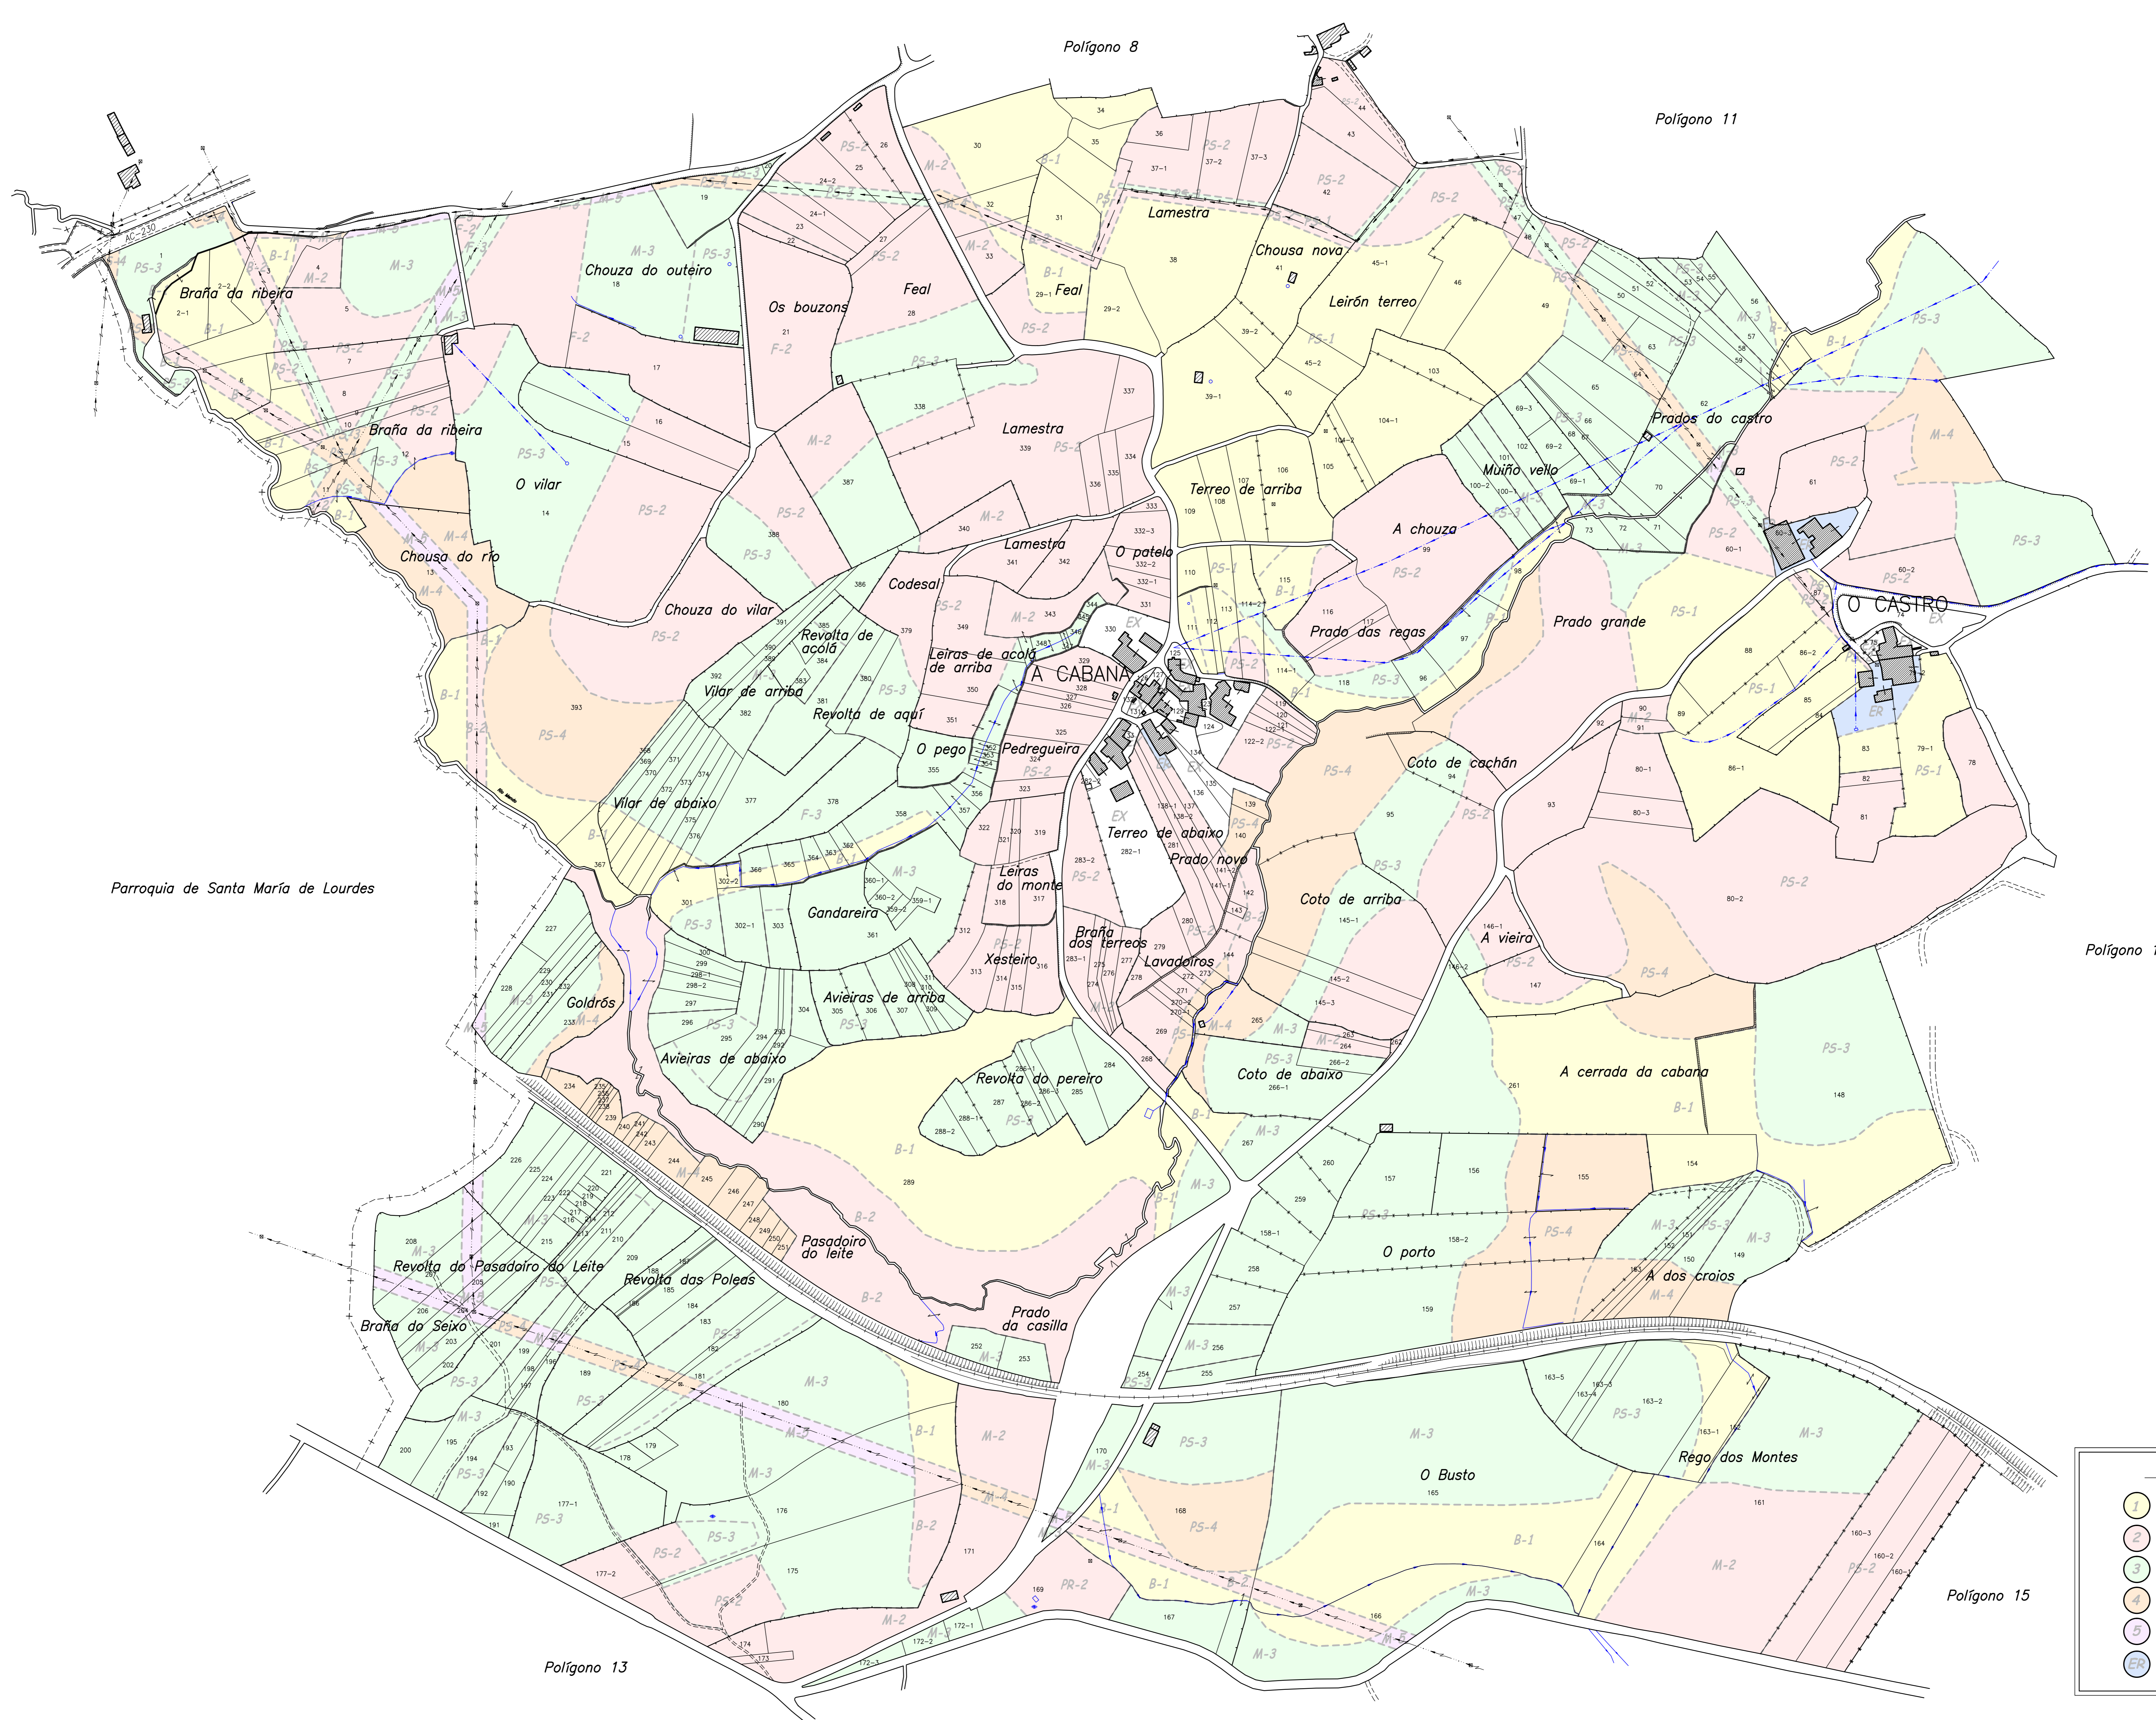

GRÁFICO DE POLÍGONOS

Parroquia de Santa María de Lourdes

Polígono 14

**LENDAX**

- 1 Primeira
- 2 Segunda
- 3 Terceira
- 4 Cuarta
- 5 Quinta
- ER Eira

TÍTULO: FISTEUS (CURTIS-A CORUÑA) CONTEO DE BASES	
ESCALA: 1:2000 / A0 FOLIO: 12	DATA: Abril 2018 DIRECTOR TÉCNICO: