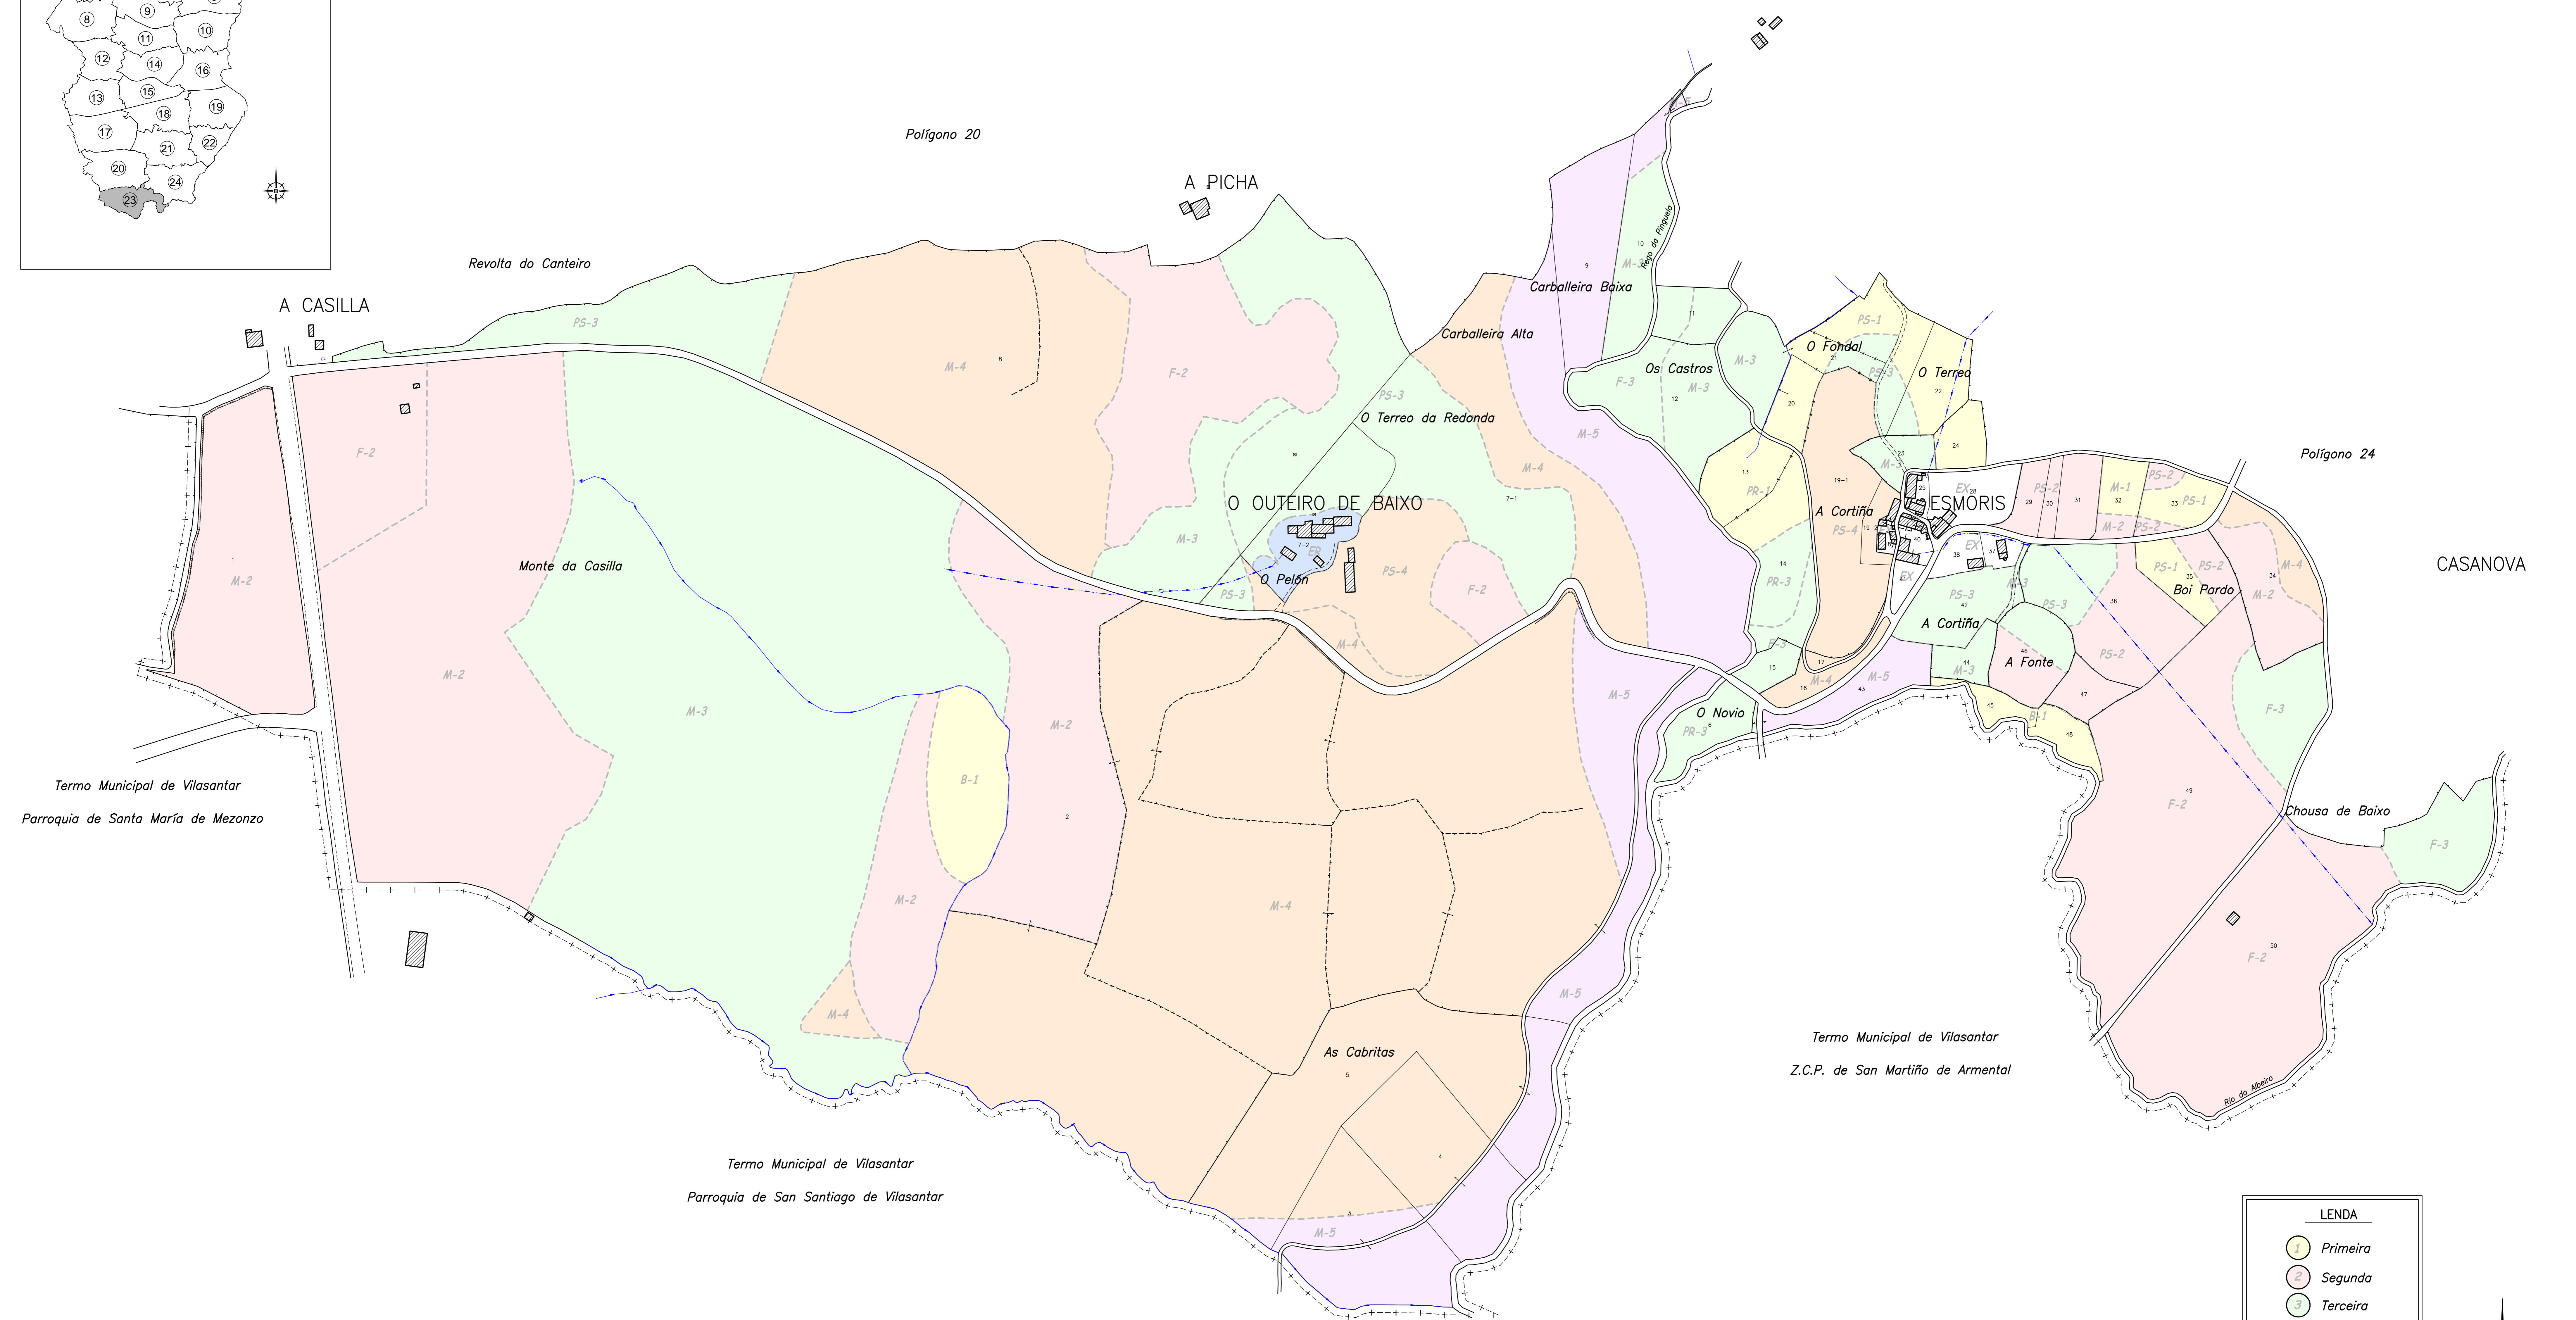

GRÁFICO DE POLÍGONOS

**LEENDA**

- 1 Primeira
- 2 Segunda
- 3 Terceira
- 4 Cuarta
- 5 Quinta
- EX Eira

DATA: FISTEUS (CURTIS-A CORUÑA) CONTEO DE BASES: BASES	
ESCALA: 1:2000 / A0 Non existen as parcelas 26, 27 e 39.	DATA: Abril 2018 D. DIRECTOR TÉCNICO: [Signature] D. DISEÑADOR: [Signature]
POLÍGONO Nº: 23	