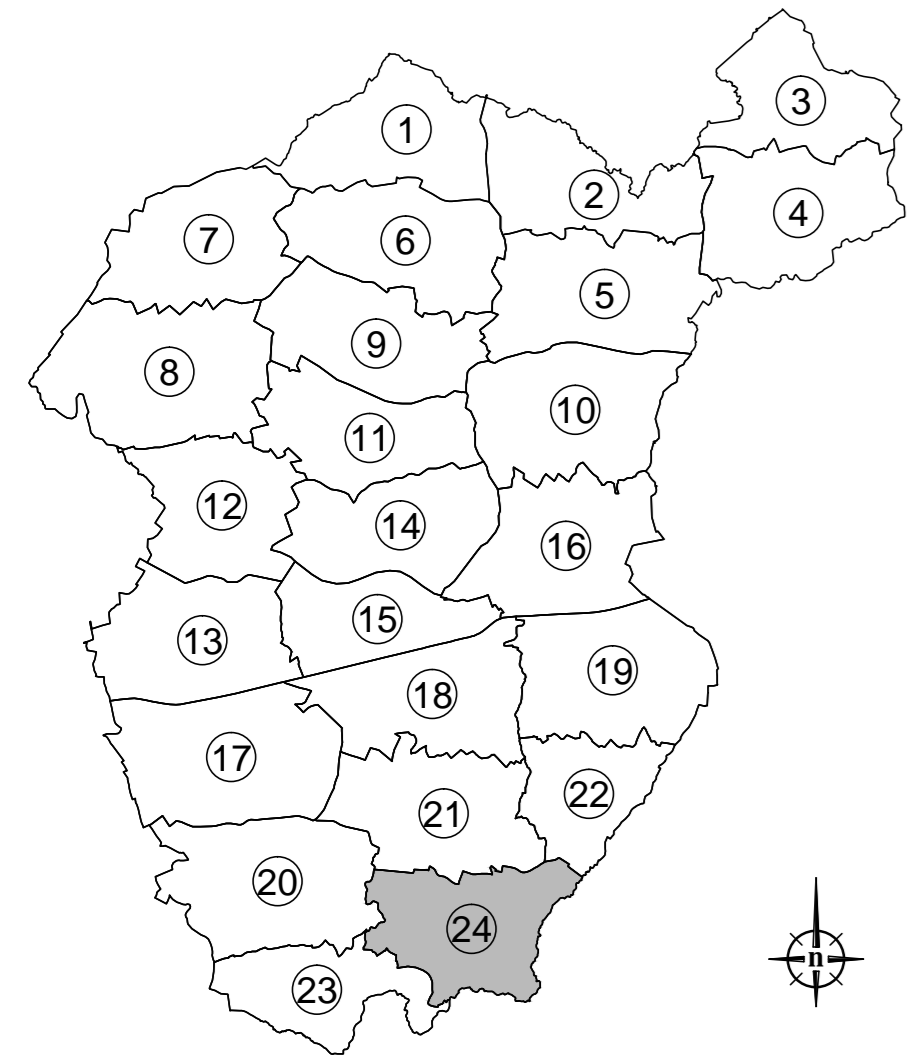

GRÁFICO DE POLÍGONOS

LEENDA

1	Primeira
2	Segunda
3	Terceira
4	Cuarta
5	Quinta
ER	Eira

TÍTULO: FISTEUS (CURTIS-A CORUÑA) CONTEO DE BASES	
ESCALA: 1:2000 / A0 FECHA: Abril 2018	ENTIDAD TERRITORIAL: ESPROAGRO
Non existen os parcelos 140, 141, 142 e 215 PÁGINA Nº: 24 ADI.: JHER GONZALEZ DOMÍNGUEZ	