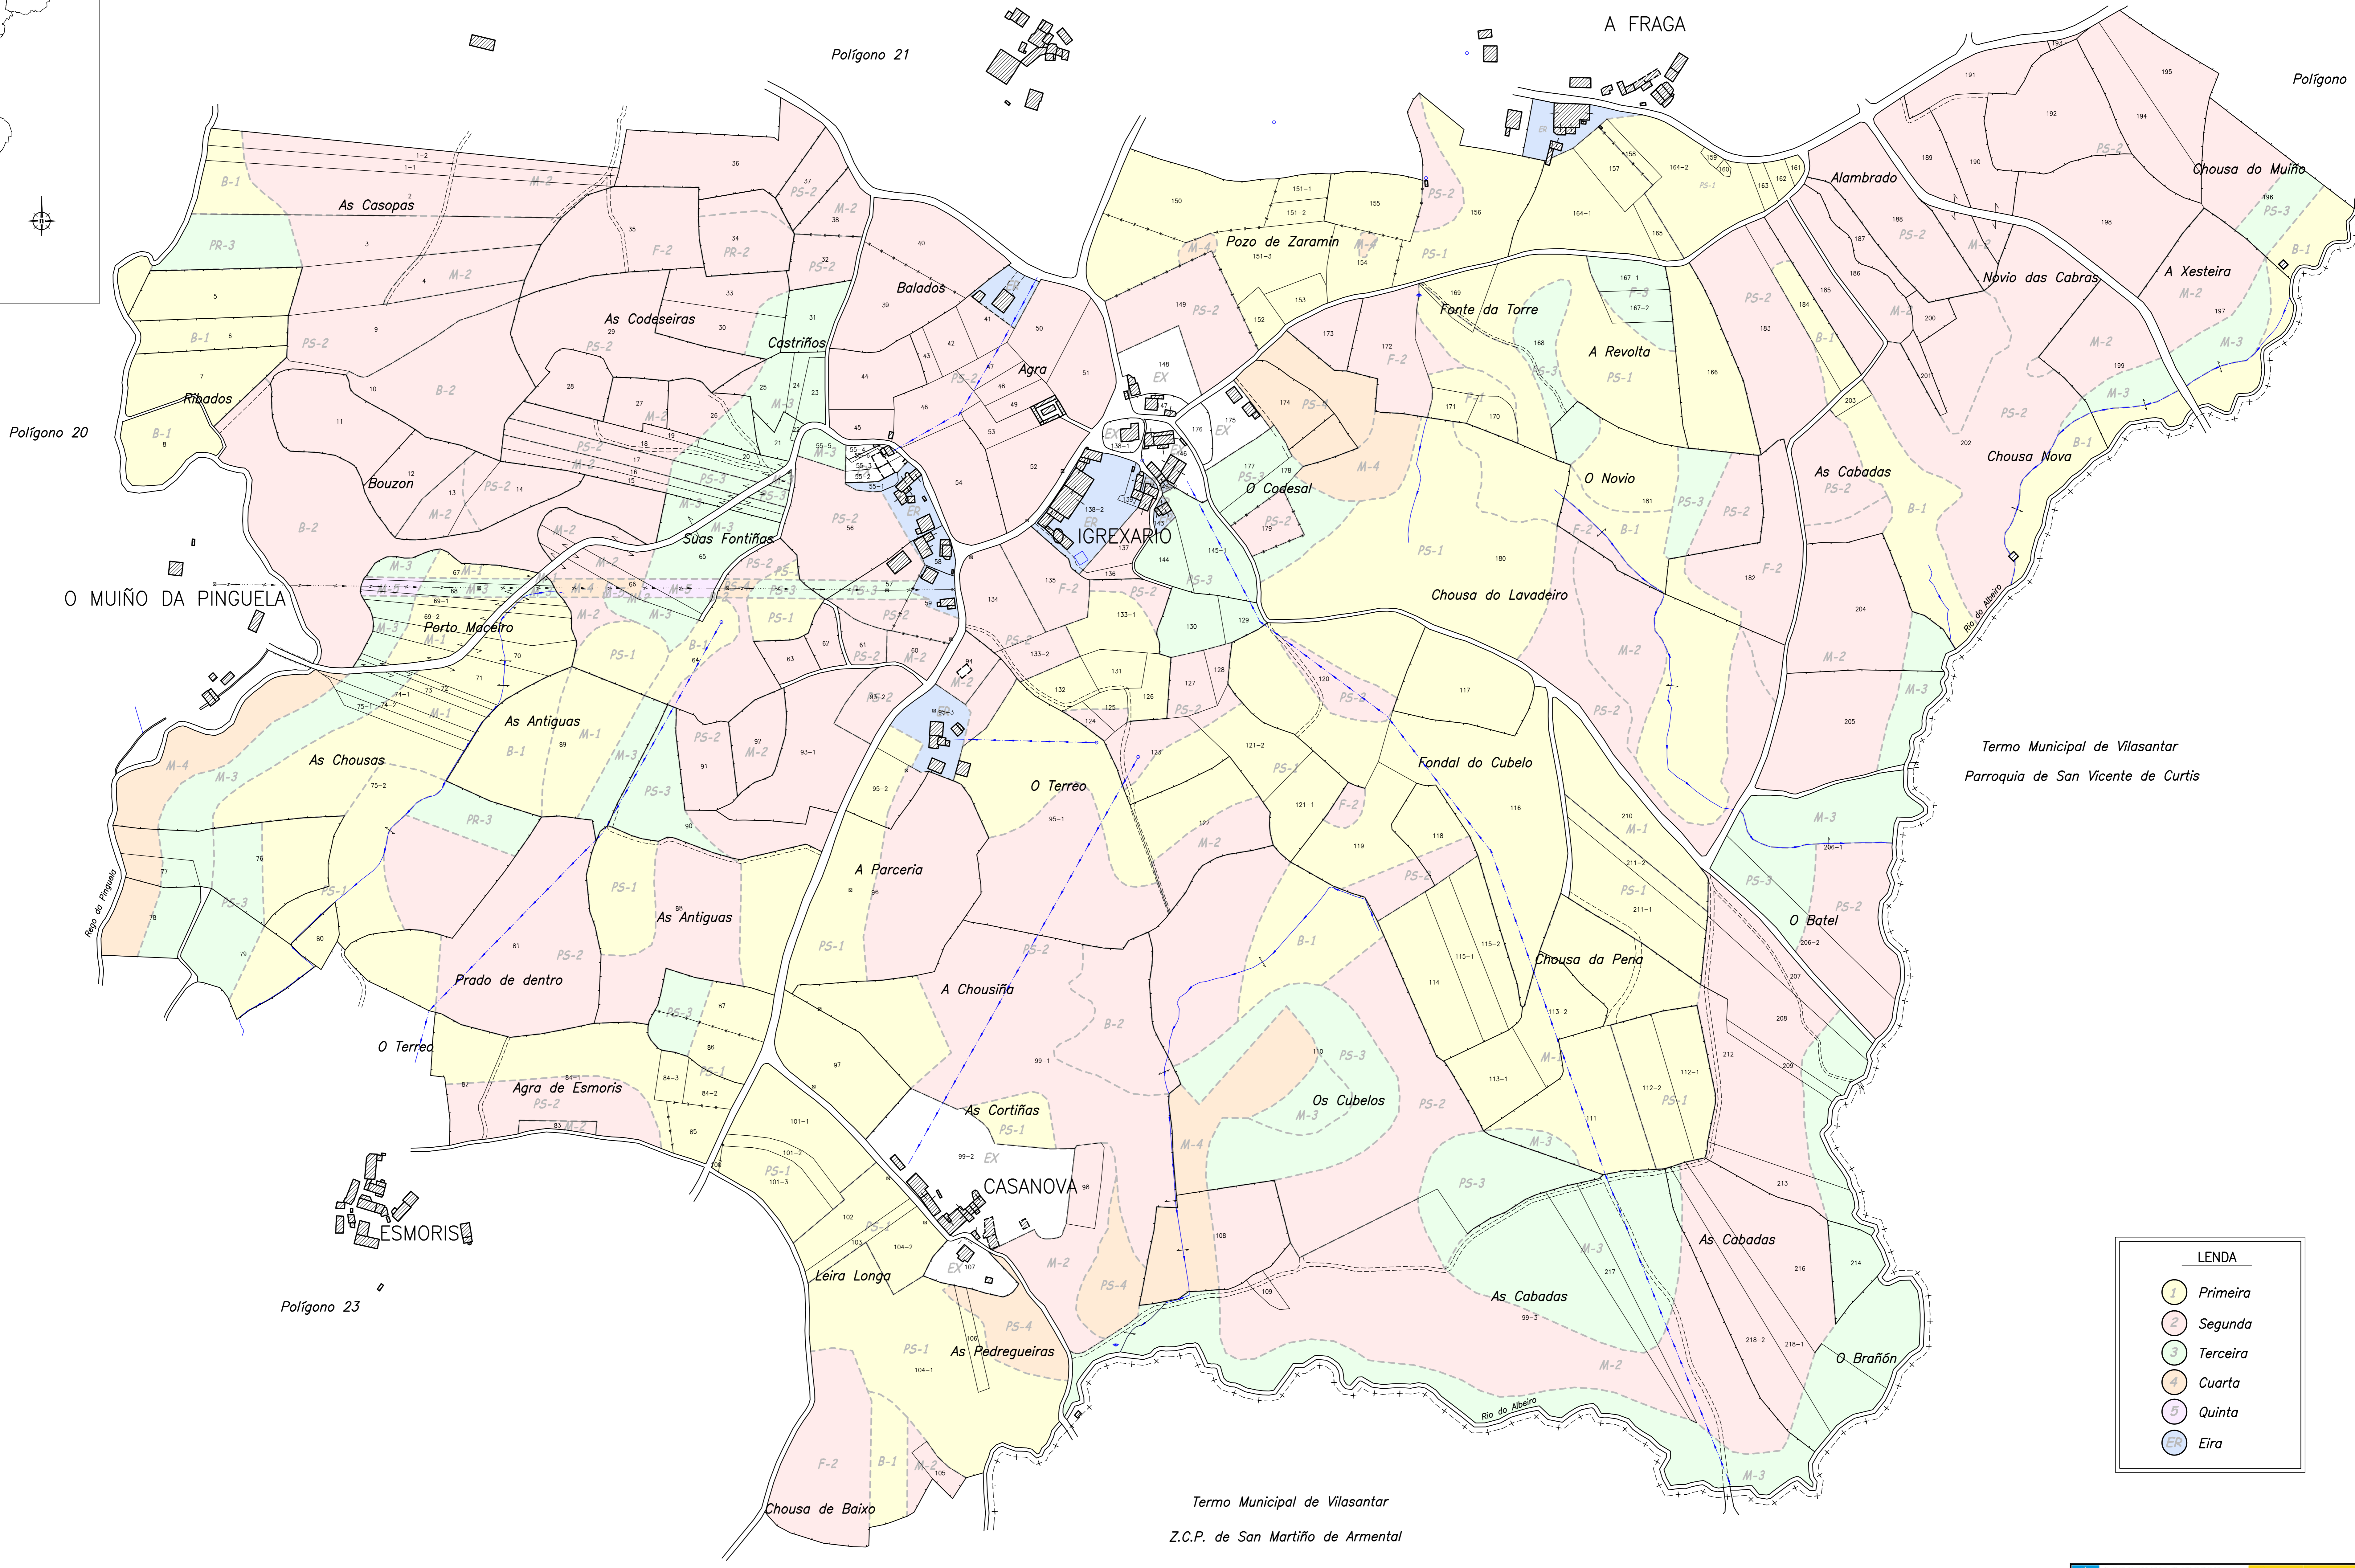

GRÁFICO DE POLÍGONOS

LEENDA

1	Primeira
2	Segunda
3	Terceira
4	Cuarta
5	Quinta
ER	Eira

TÍTULO: FISTEUS (CURTIS-A CORUÑA) CONTEO DE BASES	
ESCALA: 1:2000 / A0 FECHA: Abril 2018	ENTIDAD TERRITORIAL: ESPROAGRO
Non existen os parcelos 140, 141, 142 e 215 PÁGINA Nº: 24 ADI.: JHER GONZALEZ DOMÍNGUEZ	