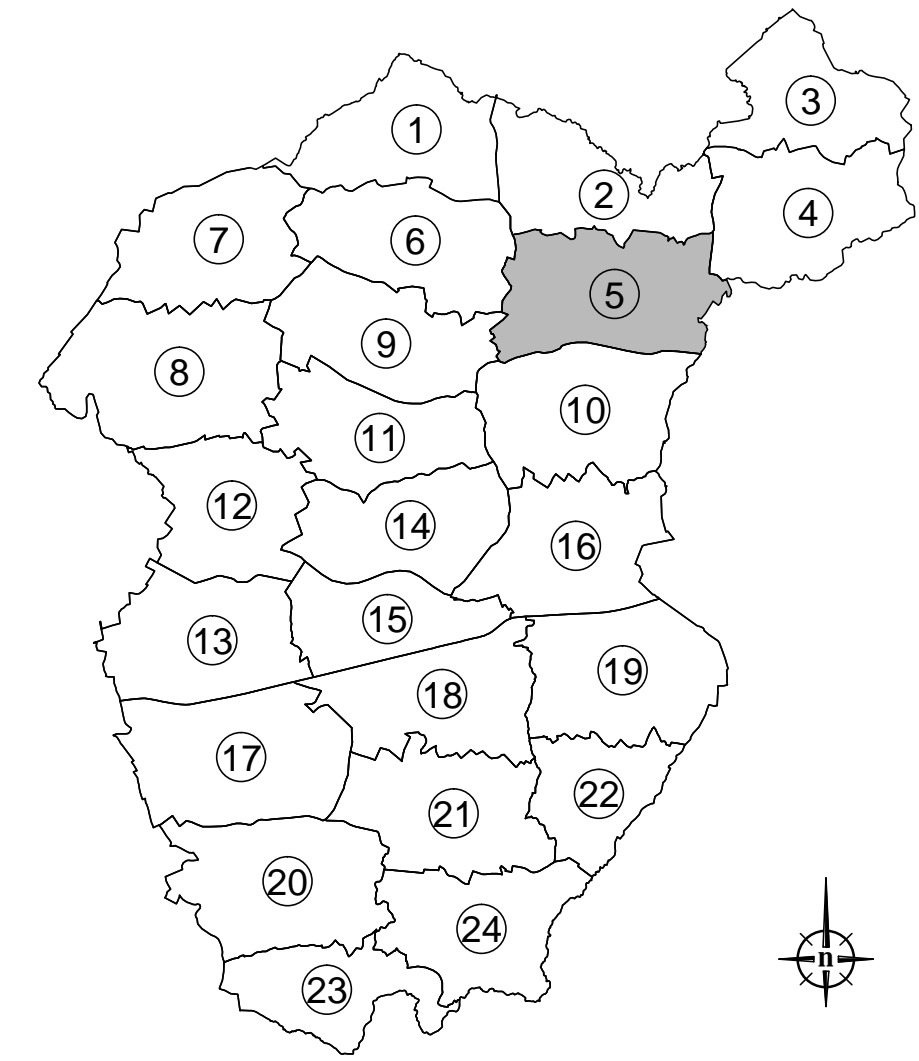

GRÁFICO DE POLÍGONOS

Camiño C17

Polígono 2

Camiño C18

Polígono 6

Camiño C20

Camiño C16

Camiño C22

Camiño C21

Camiño C31

Polígono 10

Polígono 4

Parroquia de Santaia de Curtis

FISTEUS (CURTIS-A CORUÑA)	
PLANO DE PETICIONS	
ESCALA: 1:2000 / A0	DATA: Novembro 2016
Non existen os parcelos 159, 173 e 174.	PÁGINA Nº: 5
AUTORIA TÉCNICA: ESPROAGRO	
DIRECCIÓN TÉCNICA: J. PÉREZ GONZÁLEZ	