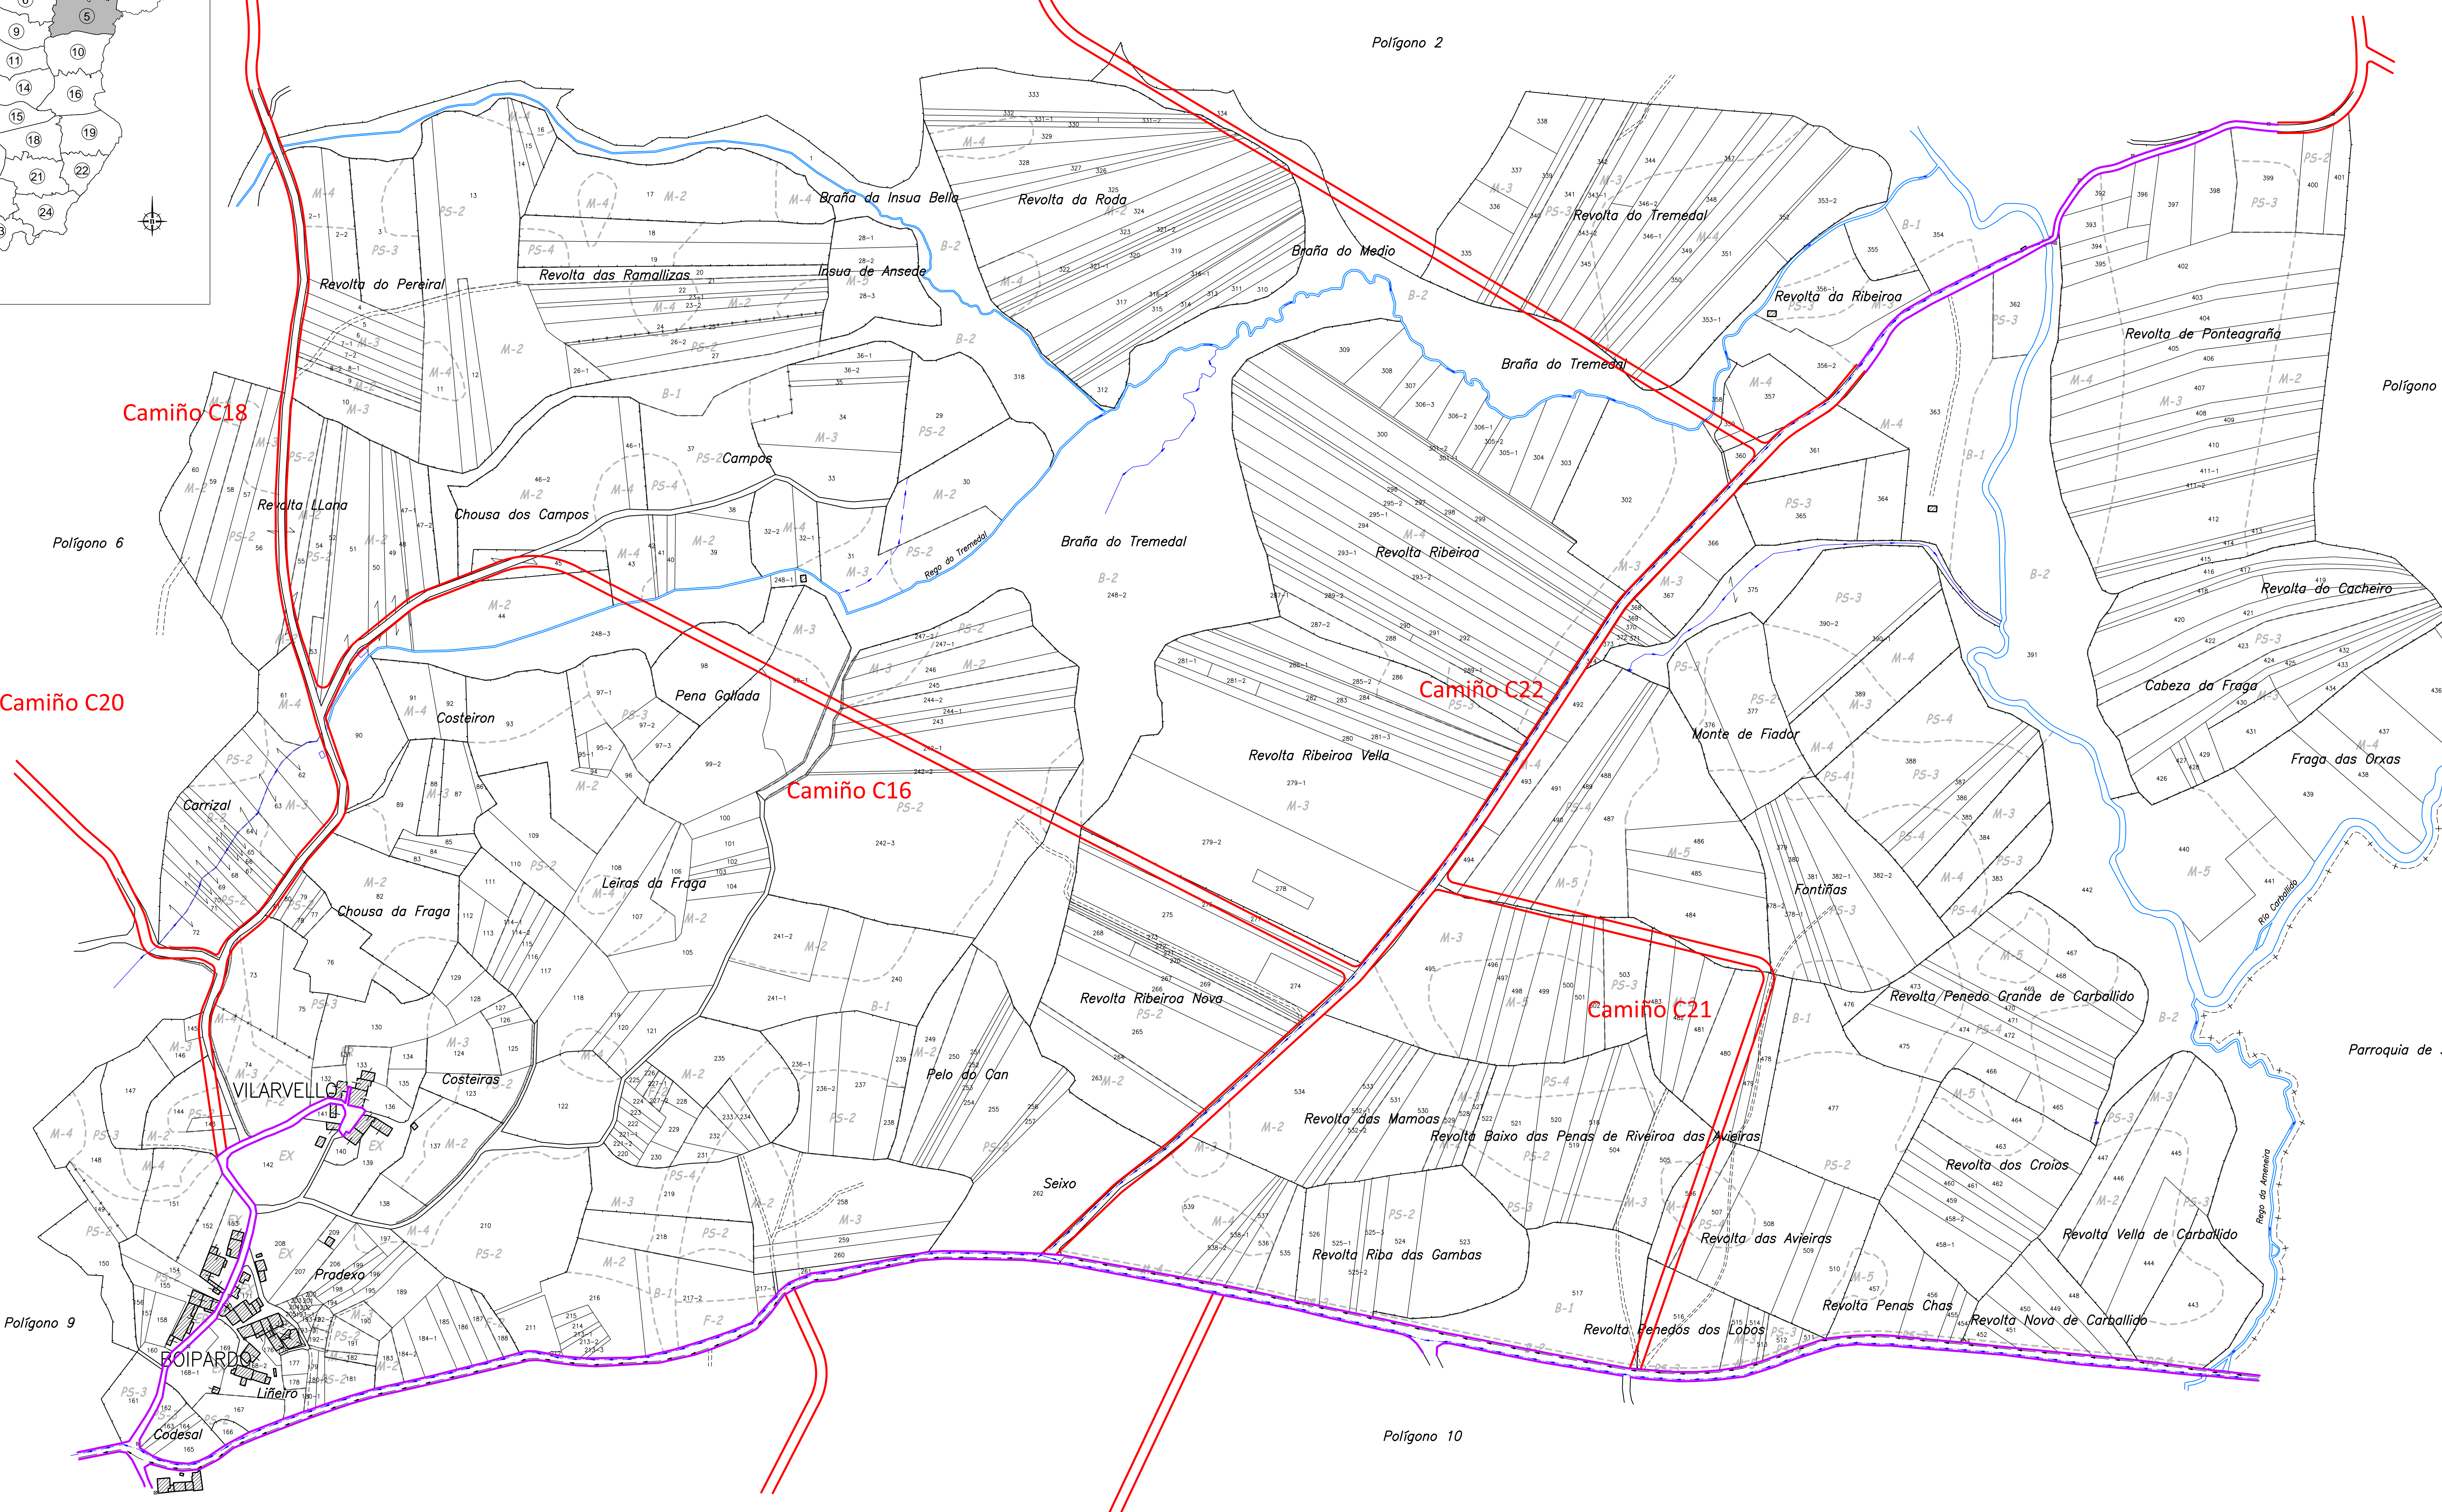

GRÁFICO DE POLÍGONOS

Camiño C17

Polígono 2

Camiño C18

Polígono 6

Camiño C20

Camiño C16

Camiño C22

Camiño C21

Camiño C31

Polígono 10

Polígono 4

Parroquia de Santaia de Curtis

FISTEUS (CURTIS-A CORUÑA)	
PLANO DE PETICIONS	
ESCALA: 1:2000 / A0	DATA: Novembro 2016
Non existen os parcelos 159, 173 e 174.	PÁGINA Nº: 5
AUTORIA TÉCNICA: ESPROAGRO	
DIRECCIÓN TÉCNICA: J. PÉREZ GONZÁLEZ	