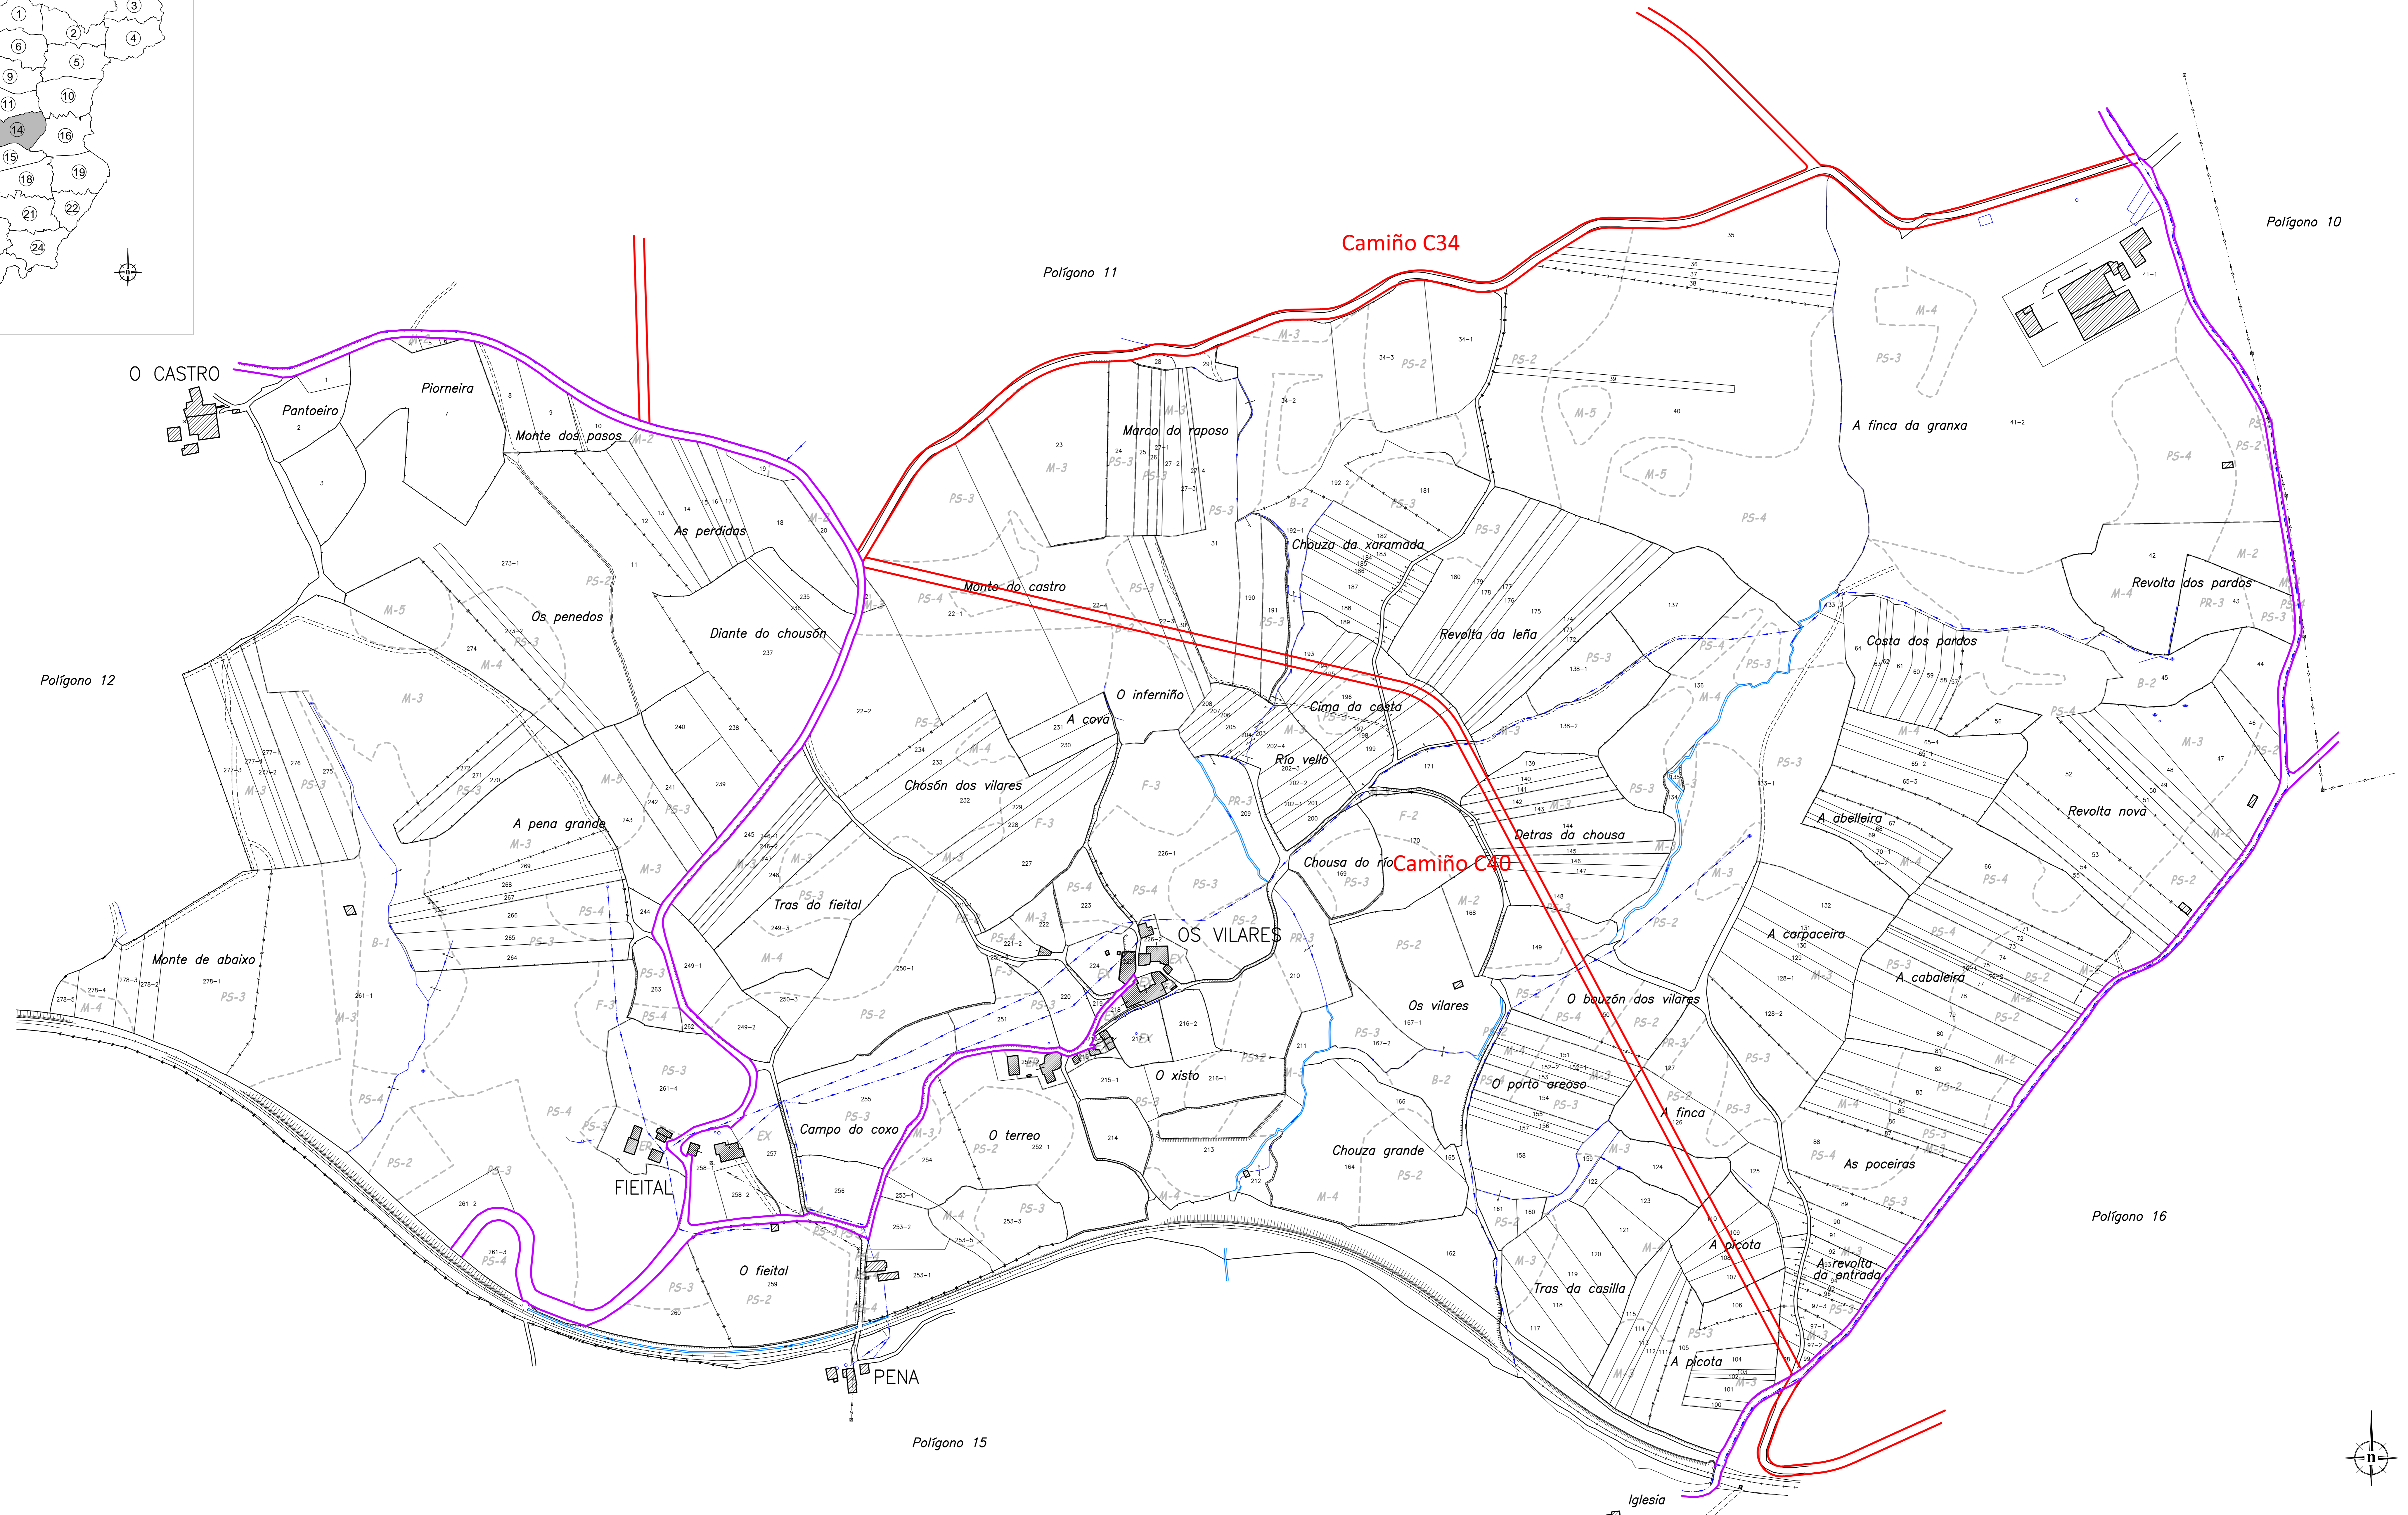

GRÁFICO DE POLÍGONOS

TÍTULO DO PLANO: PLANO DE PETICIONS		DATA: 1:2000 / AO	
OBSERVACIONES: Non existen os parcelos 32, 33, 116 e 163.		DATA: Novembro 2016	
POLÍGONO Nº: 14		DISEÑADO POR: J. GONZÁLEZ DOMÍNGUEZ	