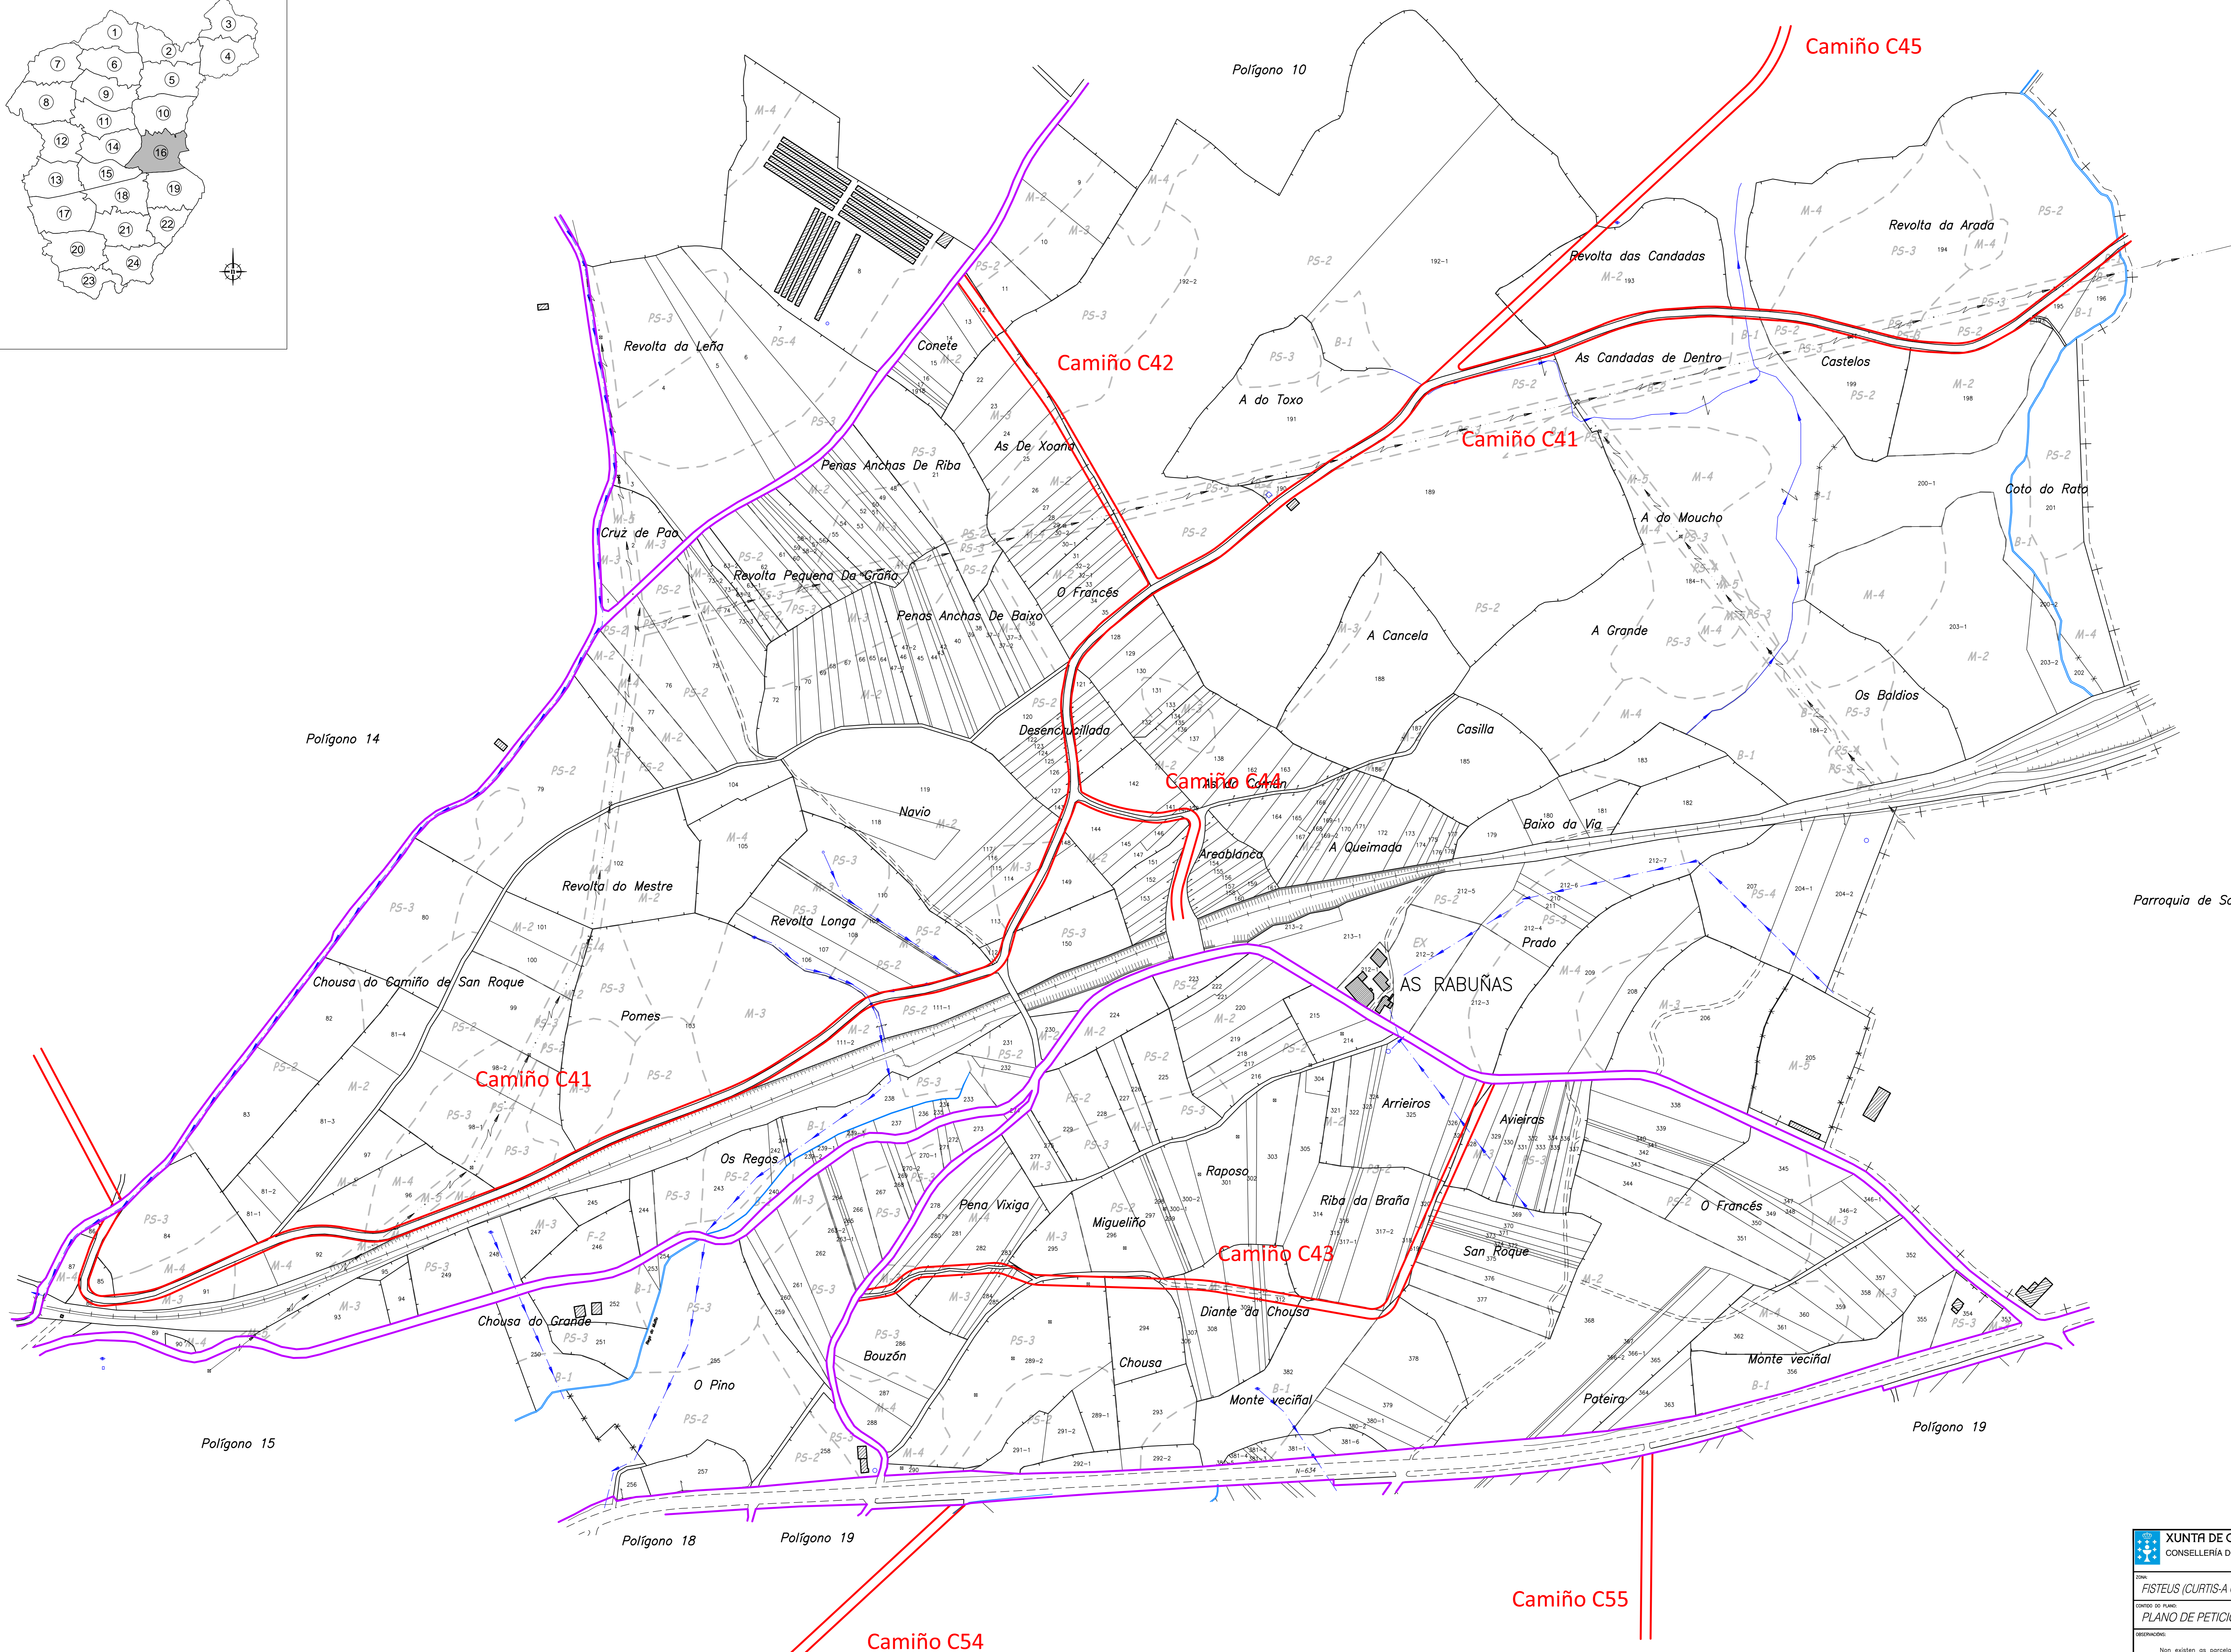

GRÁFICO DE POLÍGONOS

Parroquia de Santaia de Curtis

XUNTA DE GALICIA CONSELLERÍA DO MEDIO RURAL	
FISTEUS (CURTIS-A CORUÑA)	
PLANO DE PETICIONS	
ESCALA: 1:2000 / A0	DATA: Novembro 2016
Non existen os parcelos 20, 41, 276 e 313.	PÁXINA Nº: 16