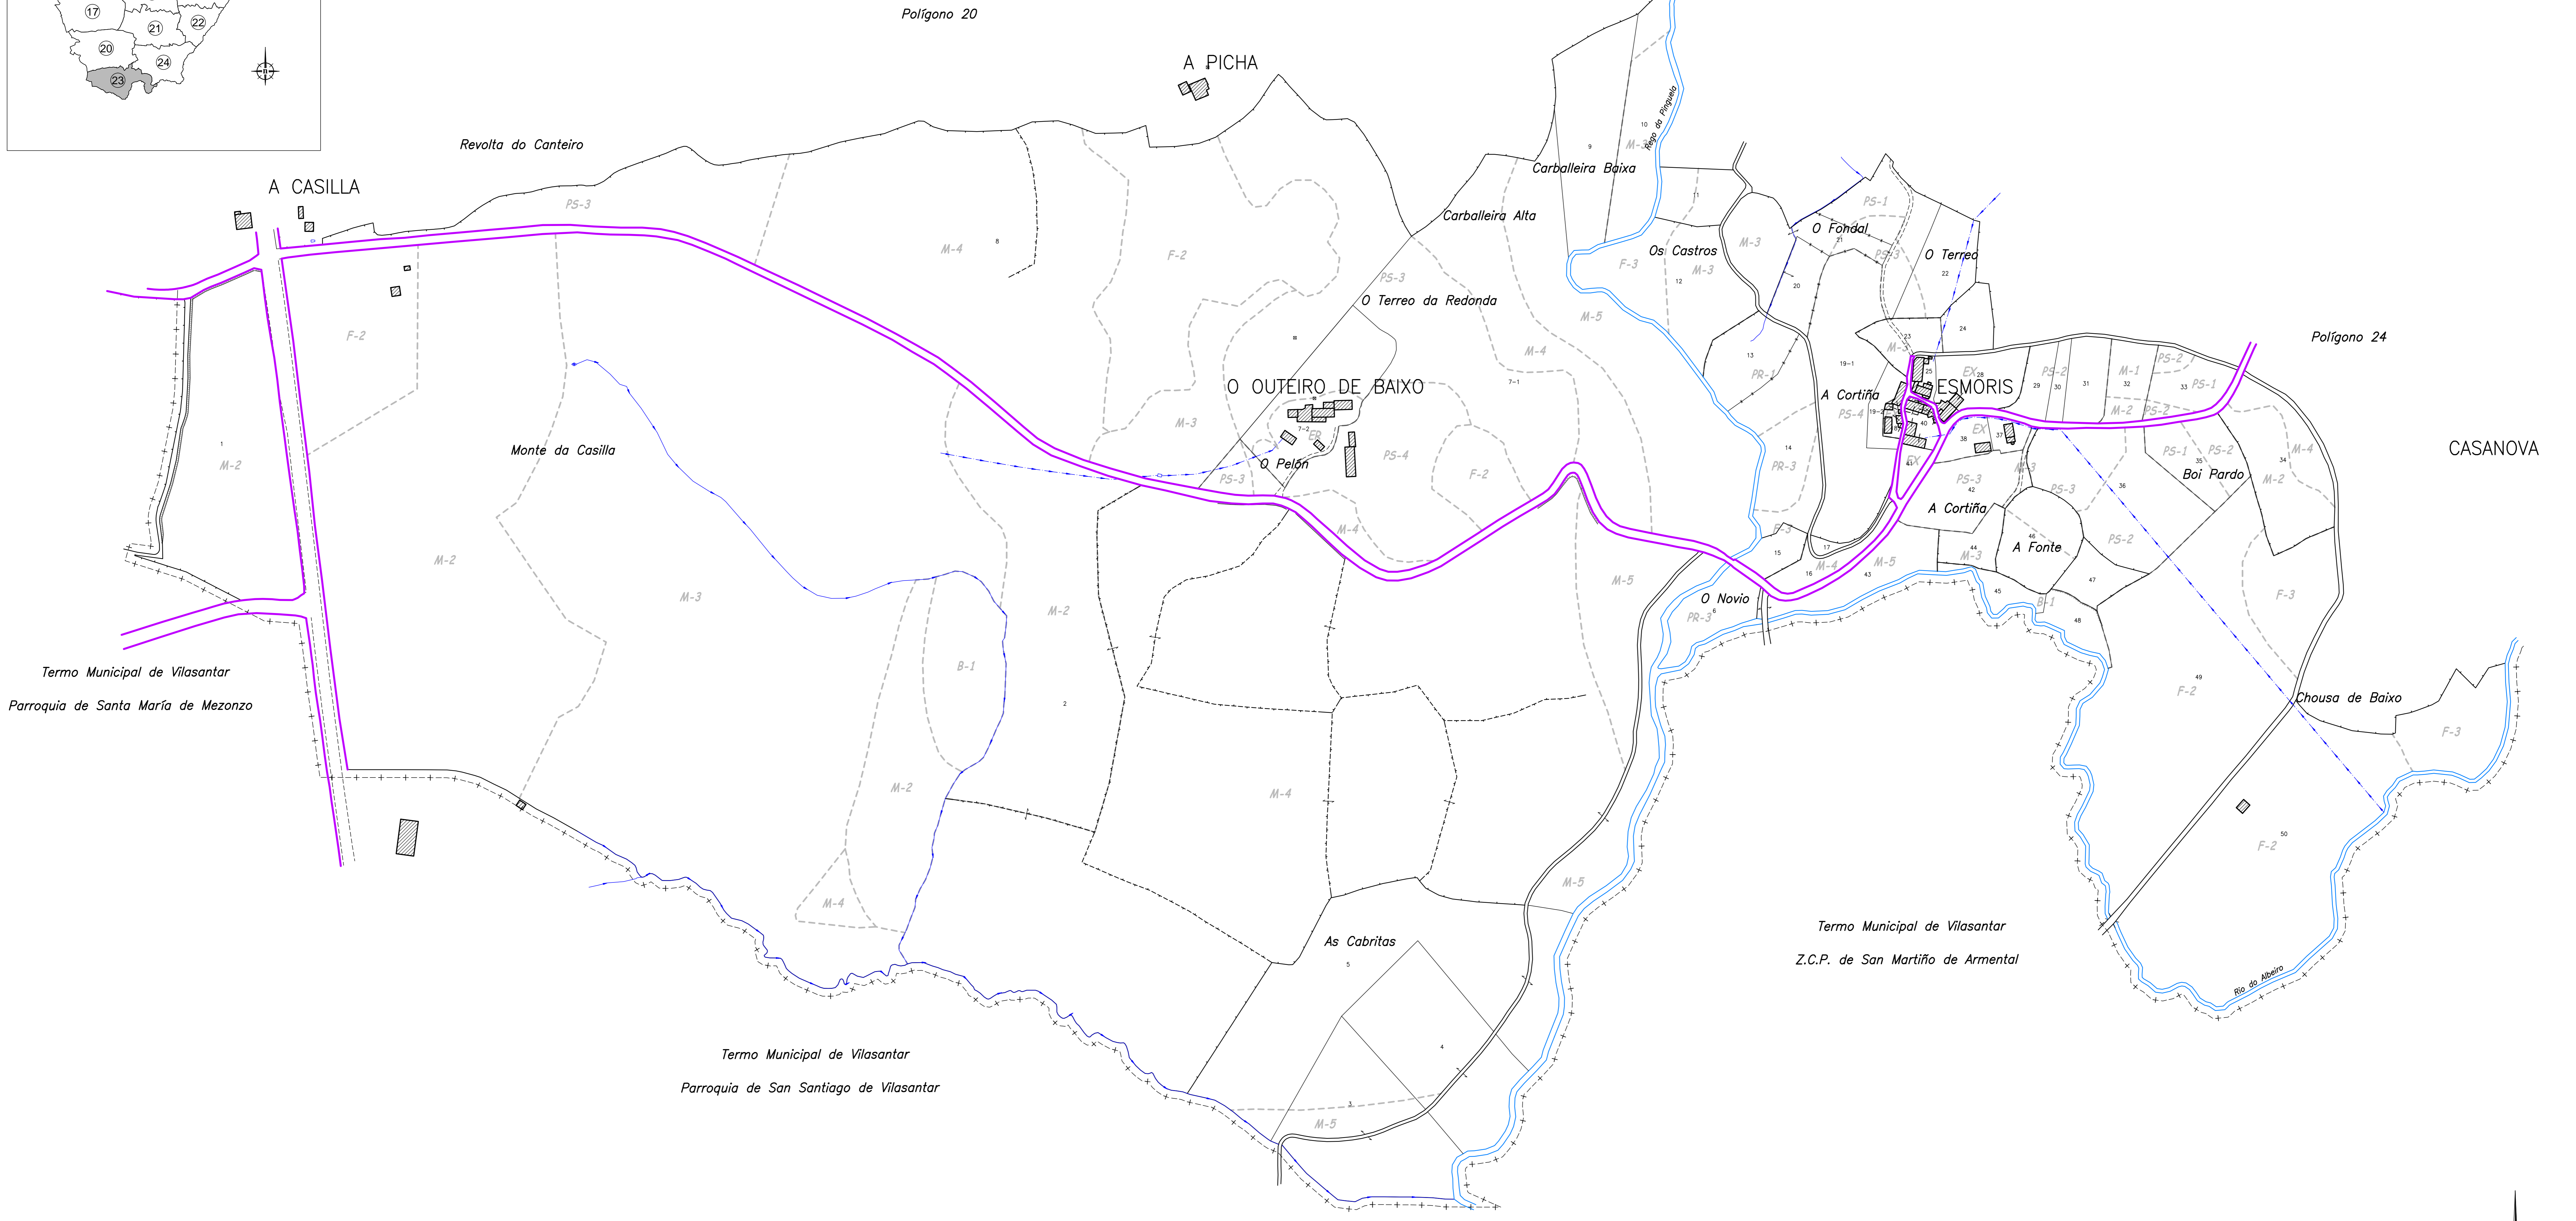

GRÁFICO DE POLÍGONOS

DATA: FISTEUS (CURTIS-A CORUÑA)	
TÍTULO DO PLANO: PLANO DE PETIÇÕES	
ESCALA: 1:2000 / A0	DATA: Novembro 2016
OBSERVACIÓN: Non existen os parcelas 26, 27 e 39.	FOLIO Nº: 23
PROJ. - JAVIER GONZALEZ DOMÍNGUEZ	