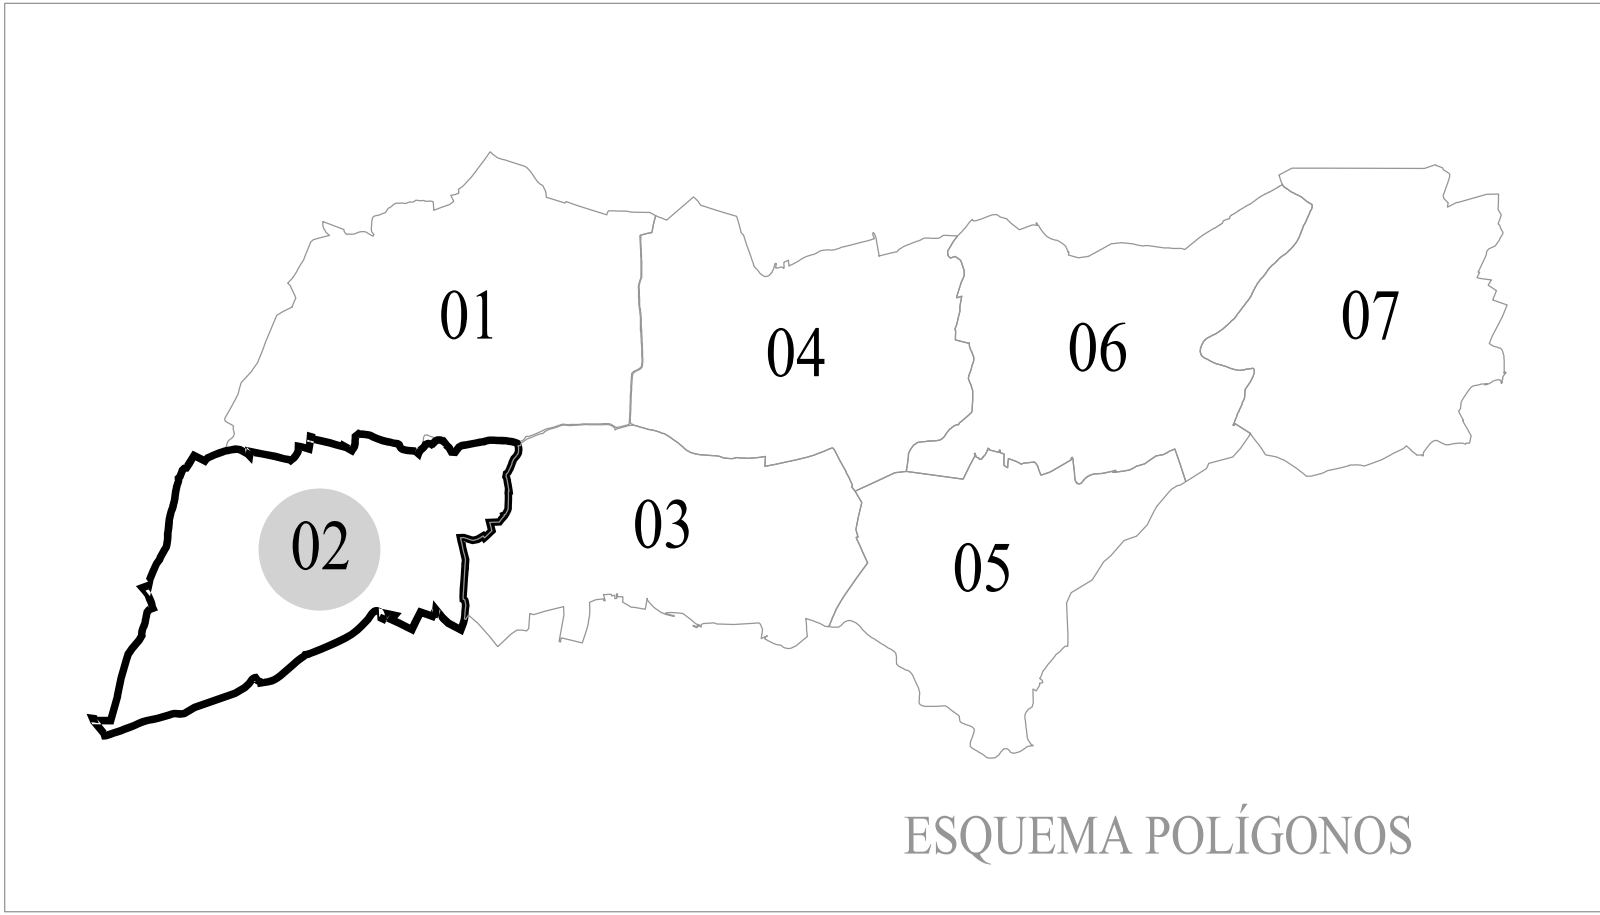

- Clase 1
- Clase 2
- Clase 3
- Clase 4
- Eira
- Braña
- Inculto Construcción
- NÚCLEO RURAL

XUNTA DE GALICIA
CONSSELLERÍA DO MEDIO RURAL
XEONERÍA TERRITORIAL
Servizo de Infraestruturas Agrarias

BASES DE REESTRUTURACION PARCELARIA DOS NUCLEOS RURAIS

ZONA: **BRIALLOS (Portas)**

PLANO: 2	ESCALA: 1:1000	PROVINCIA: PONTEVEDRA	DATA: ABRIL 2018	REALIZADO POR: LAGARES OCA

OBSERVACIONES: