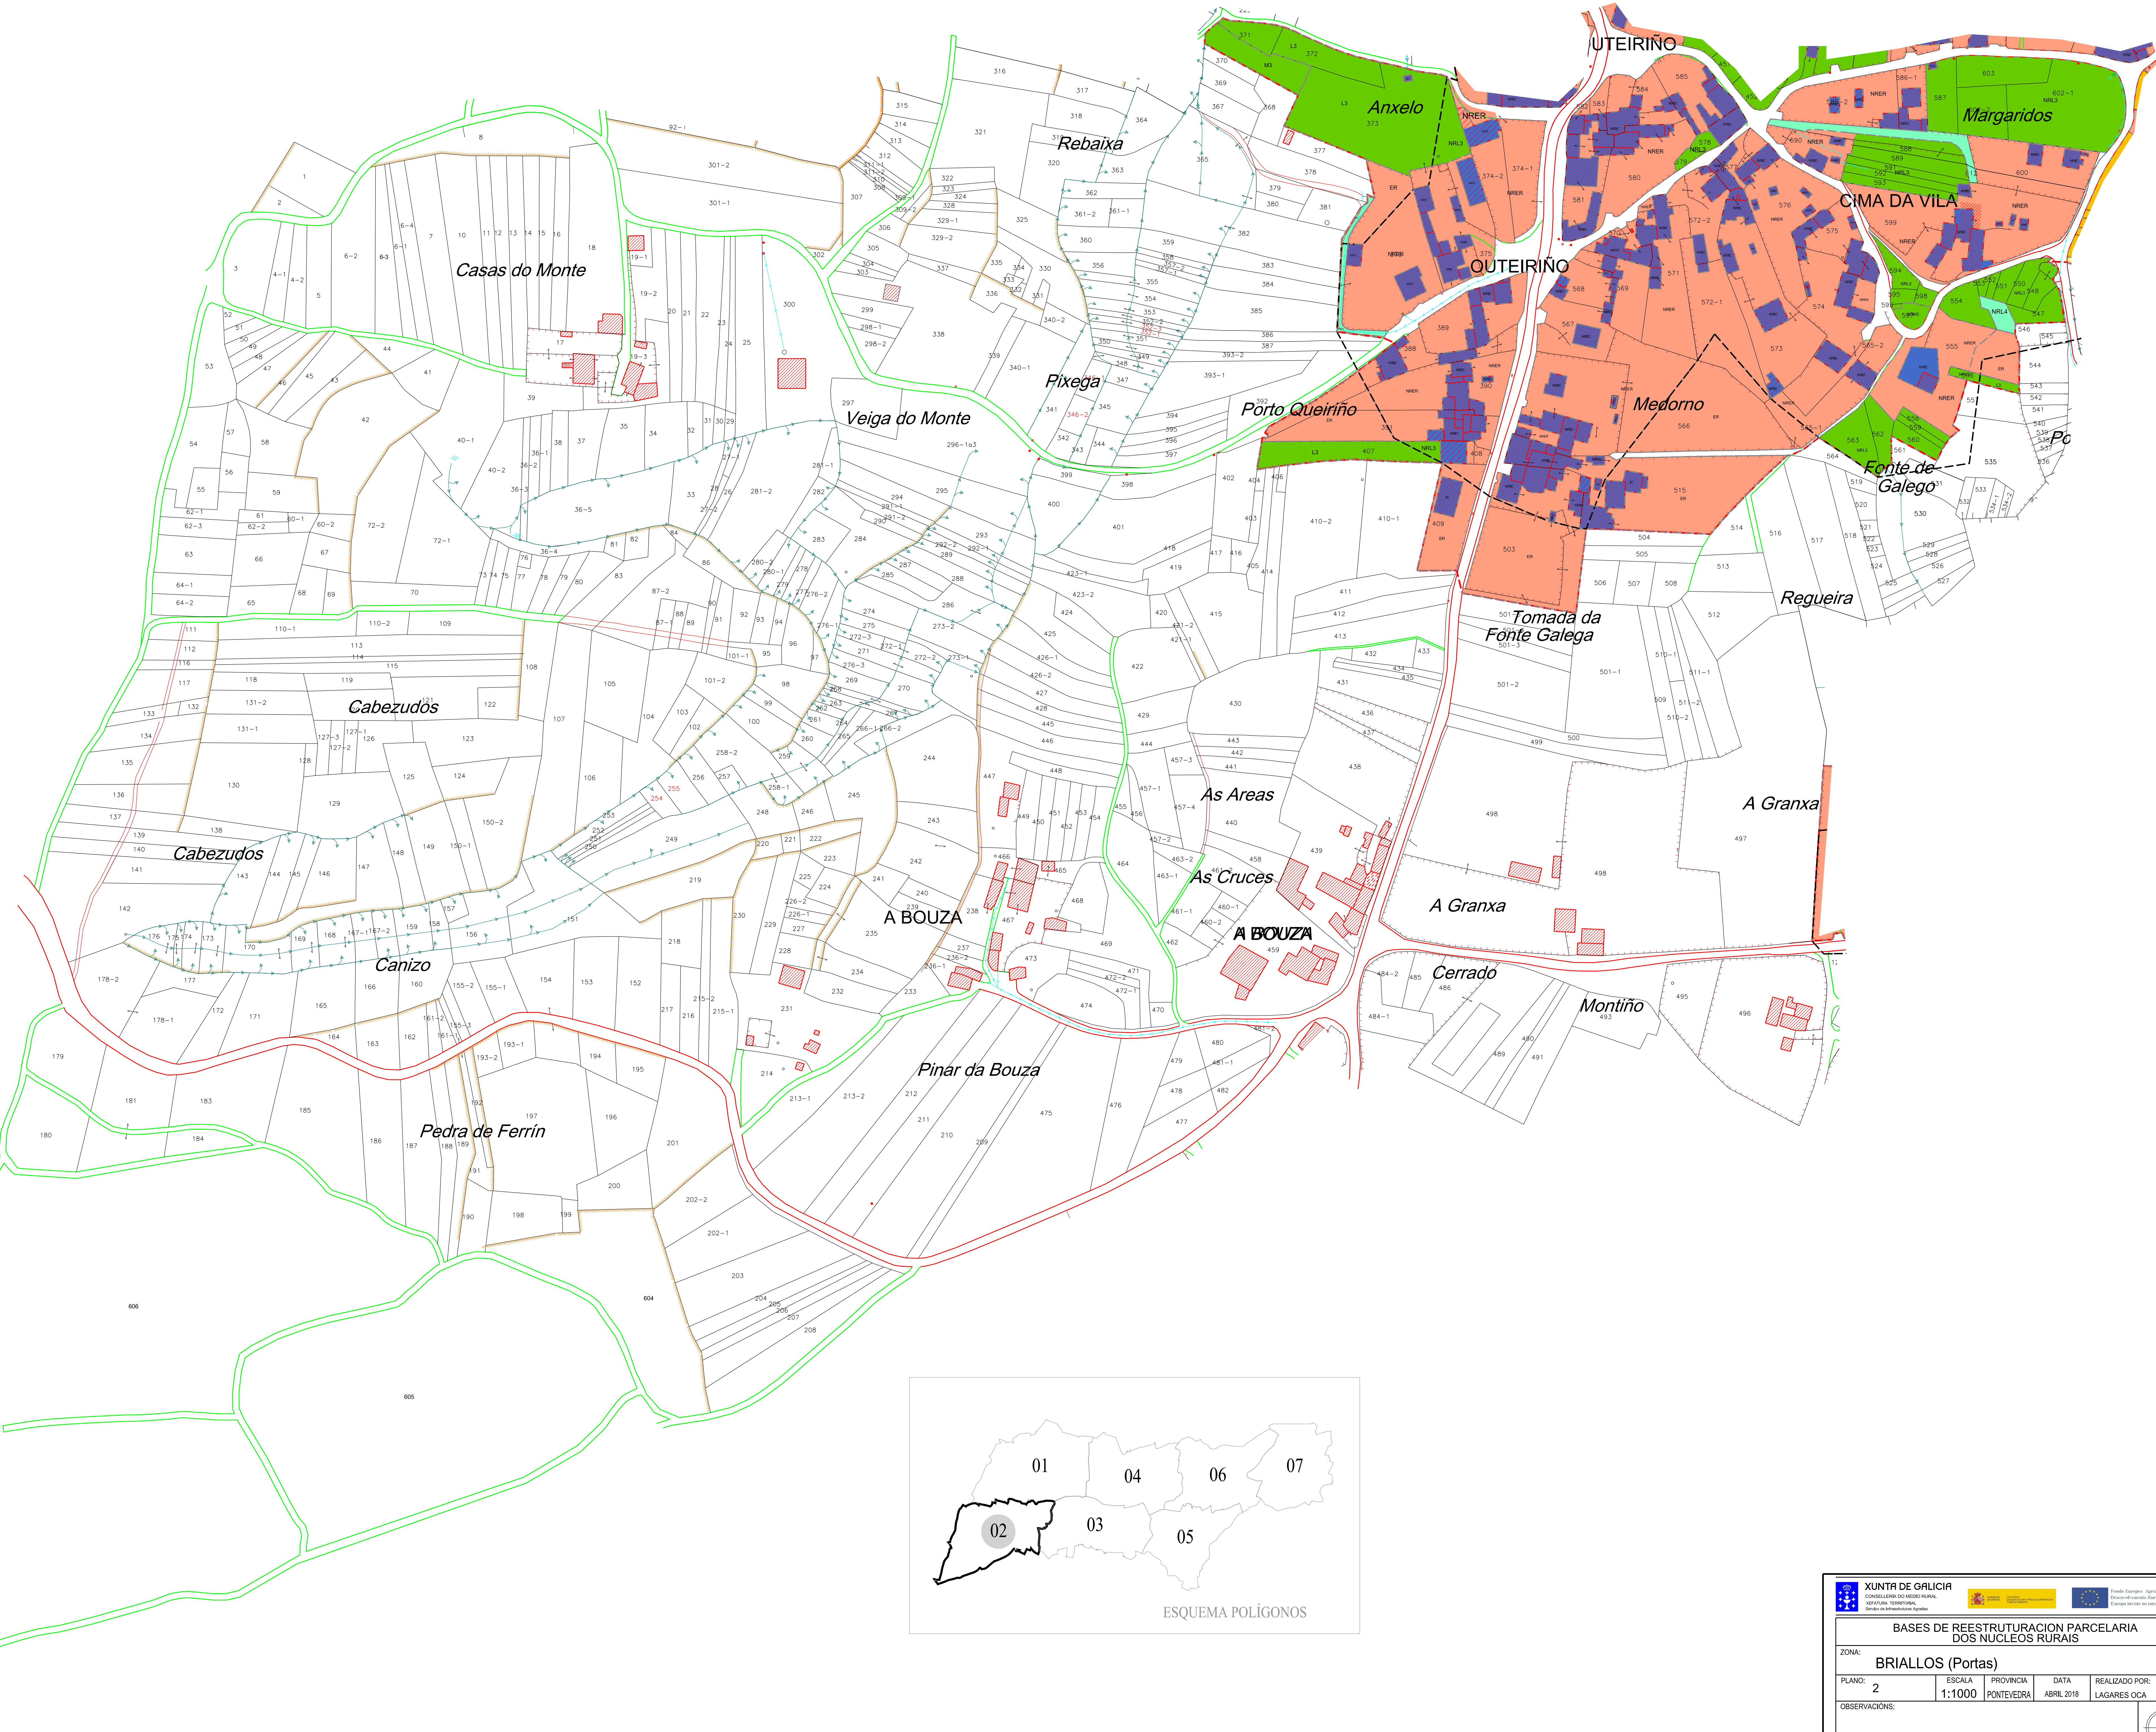

- Clase 1
- Clase 2
- Clase 3
- Clase 4
- Eira
- Braña
- Inculto Construcción
-
- NÚCLEO RURAL

XUNTA DE GALICIA
 CONSSELLERÍA DO MEDIO RURAL
 XEONERÍA TERRITORIAL
 Servizo de Infraestruturas Agrarias

BASES DE REESTRUTURACION PARCELARIA DOS NUCLEOS RURAIS

ZONA: **BRIALLOS (Portas)**

PLANO: 2	ESCALA: 1:1000	PROVINCIA: PONTEVEDRA	DATA: ABRIL 2018	REALIZADO POR: LAGARES OCA
----------	----------------	-----------------------	------------------	----------------------------