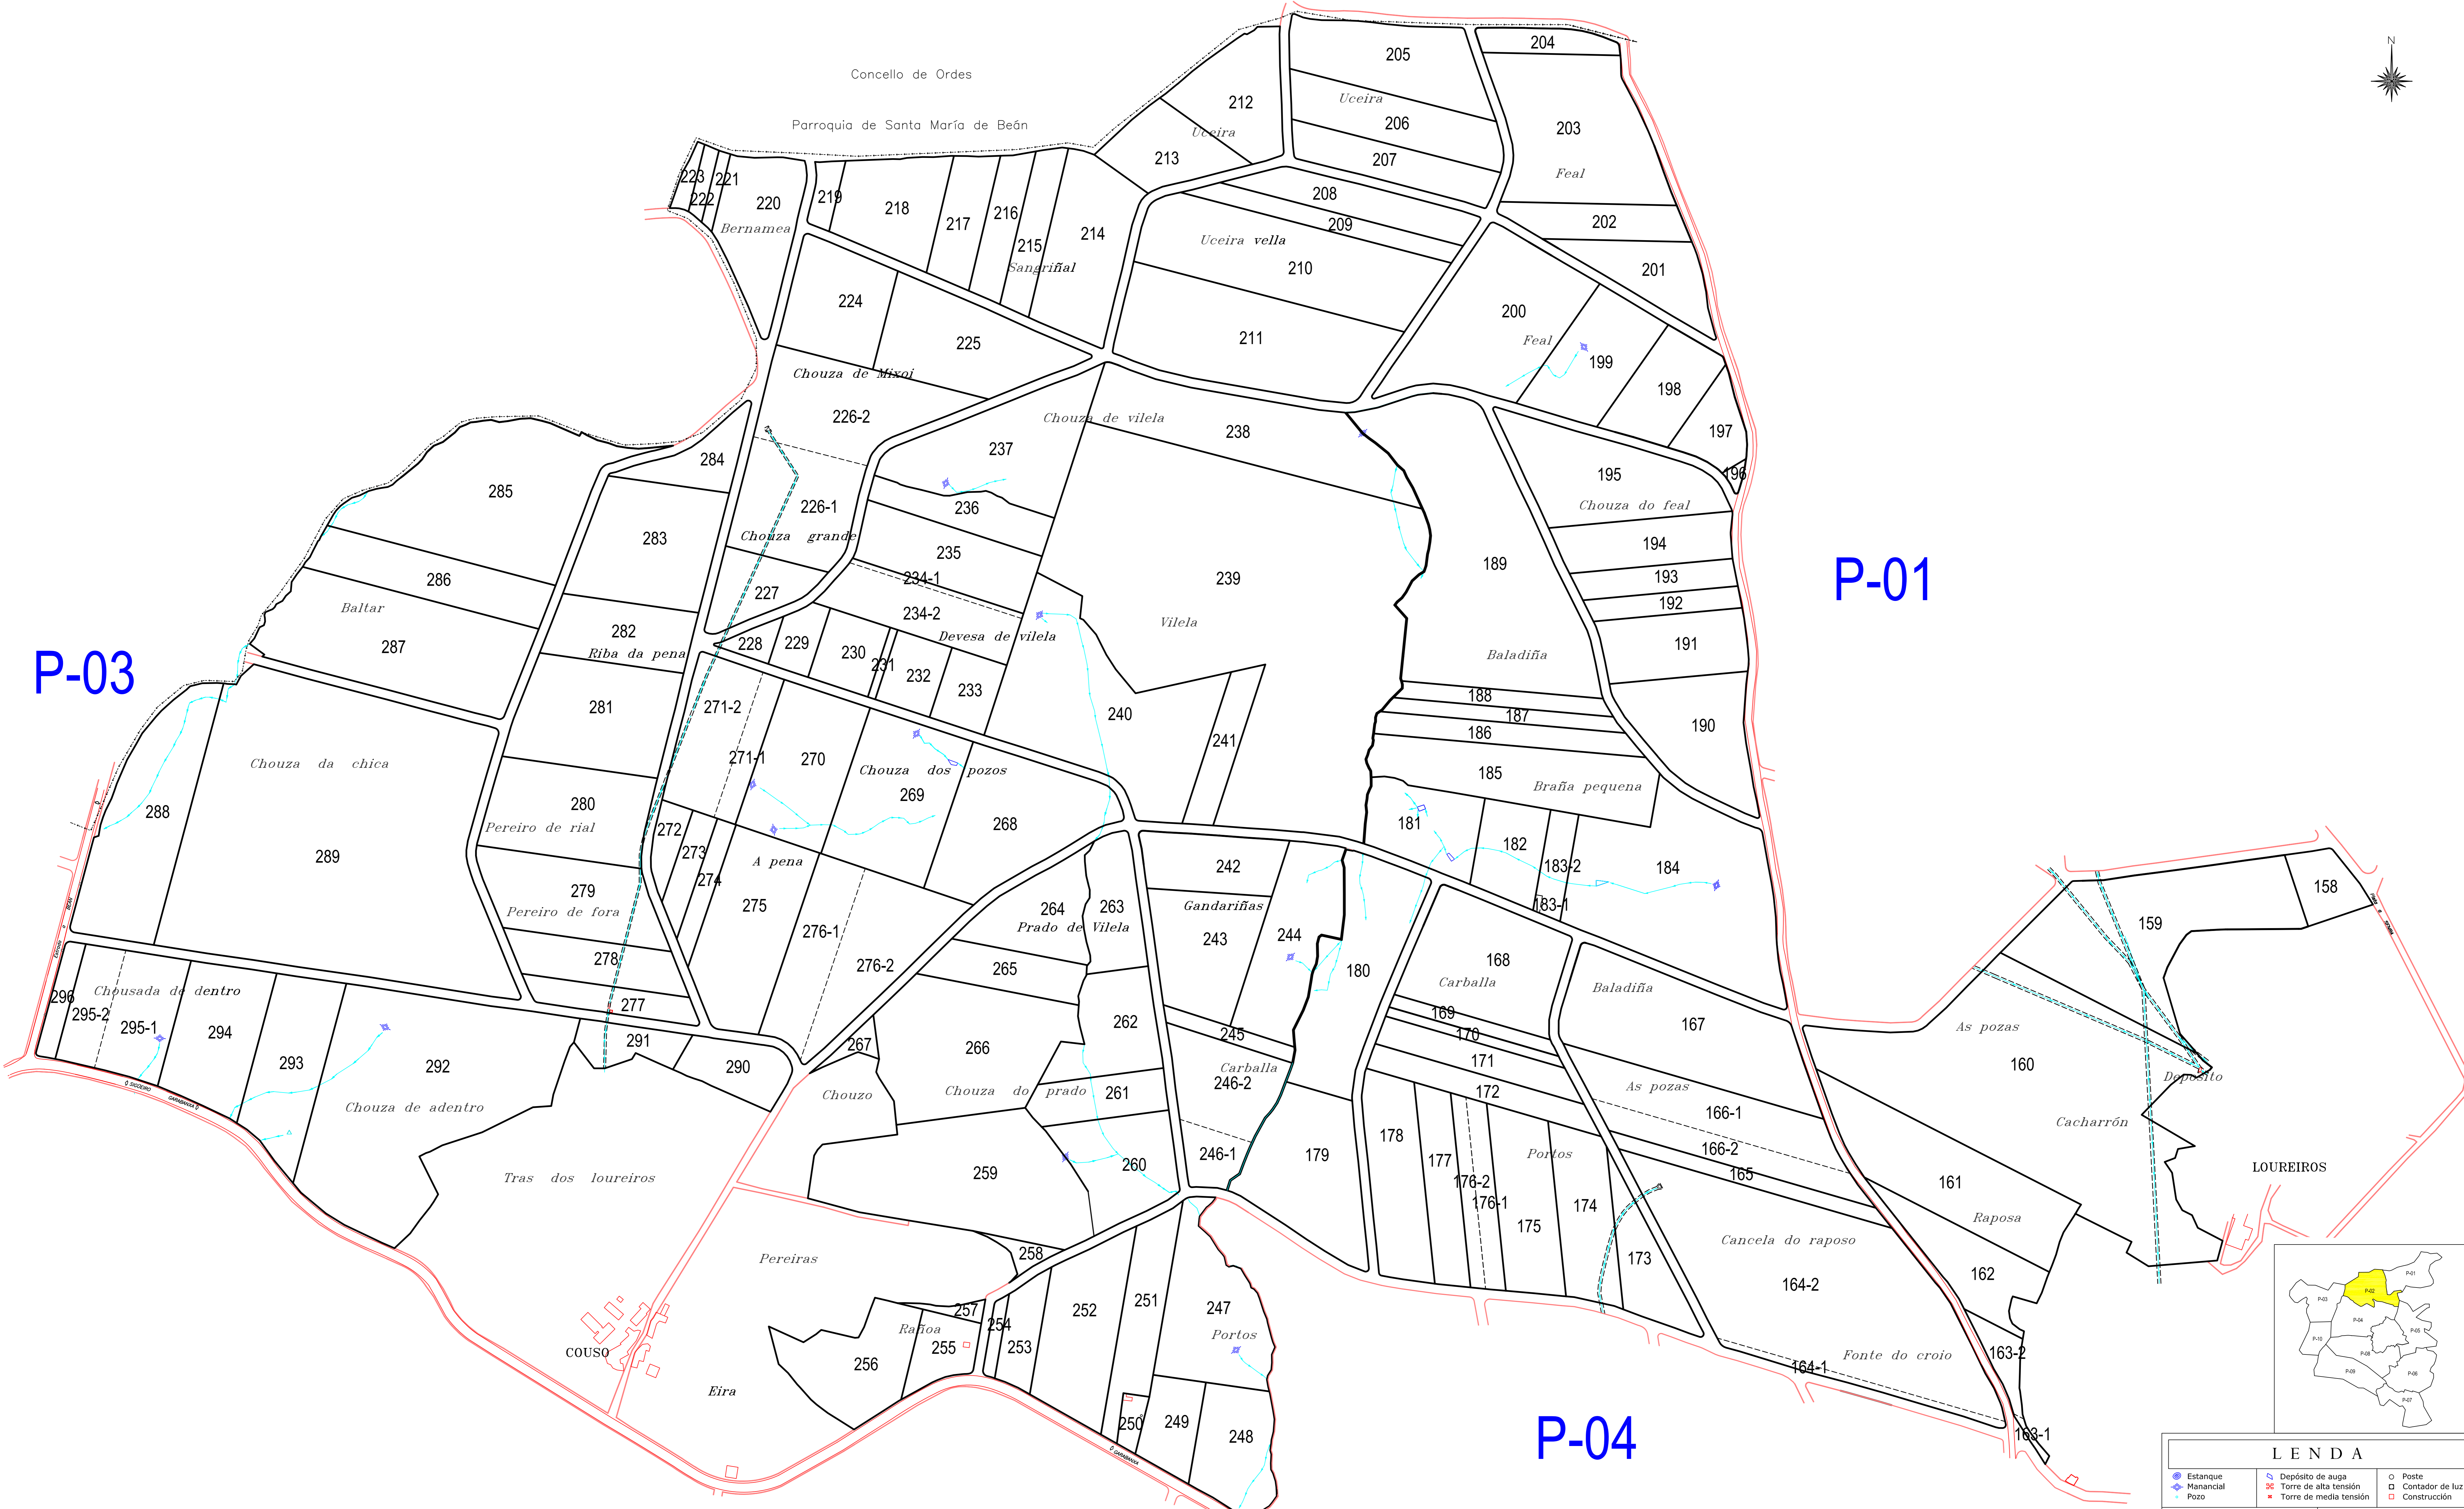

Concello de Ordes

Parroquia de Santa María de Beán

P-03

P-01

P-04

L E N D A			
	Estanque		Depósito de auga
	Manancial		Torre de alta tensión
	Pazo		Torre de media tensión
	Cámara		Poste
	Terraplén		Contador de luz
	Muro		Construción
	Cerre de arame		Regato
	Sabe		Condución subterránea de auga
	Cerre de árbores		Presa
	Valado		Límite de Parroquia
	Servidume		Límite Concello
			Límite Provincia
			Tendido eléctrico

XUNTA DE GALICIA CONSELLERÍA DO MEDIO RURAL E DO MAR
 Dirección Xeral de Desenvolvemento Rural

ACORDO: CONCENTRACION PARCELARIA
 TERMINO OU ZONA: SENRA-CARDAMA-VILARROMARÍS II (OROSO)

Provincia	Clave	Escala	Poligono	Data
A Coruña	ST-3593	1:2.000	2	2013

Fincas: Da 158 á 296

inypsa

INSTITUTO GALLEGO DE INVESTIGACIÓN E PLANIFICACIÓN RURAL

EUROPA ENVIENE O RURAL