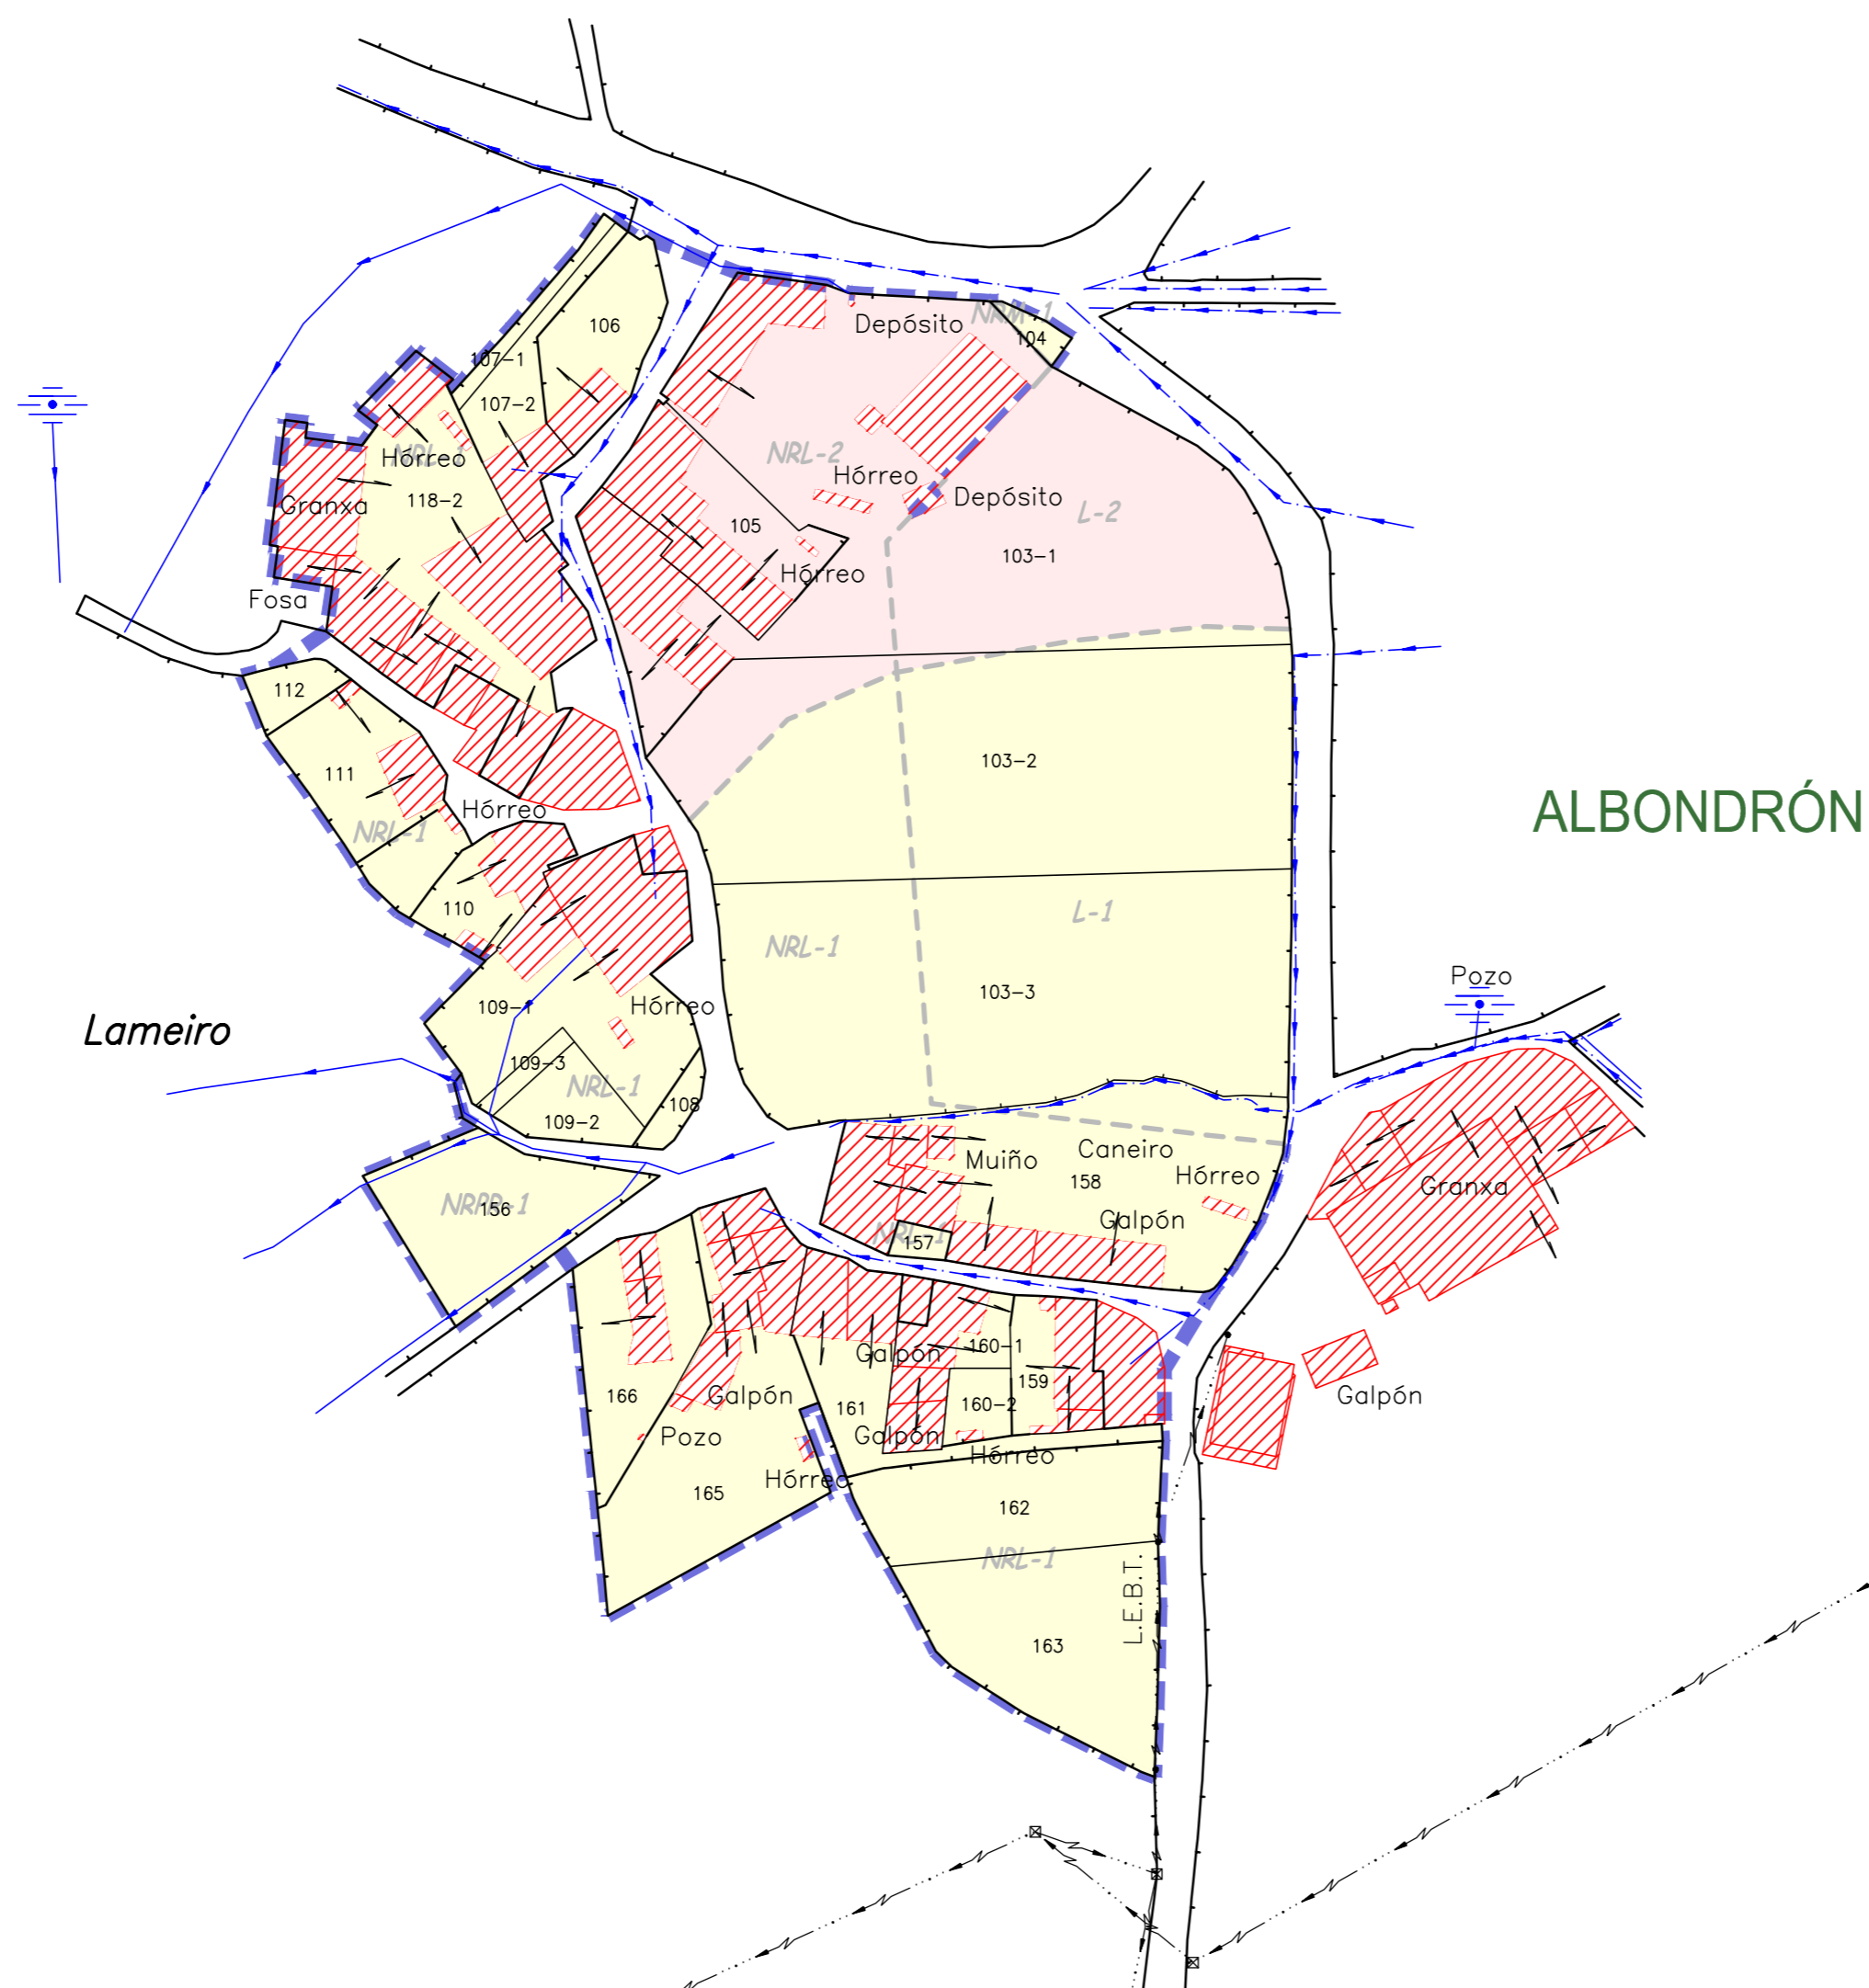

Polígono 7

Polígono 7

LENDAS	
	Primeira
	Segunda
	Terceira
	Cuarta
	Inculto
	Límite de núcleo rural
	Límite de Polígono

ZONA: VAL DE CAMBA (RODEIRO-PONTEVEDRA)	
CONTEIDO DO PLANO: Enquisa de Bases de Núcleos	
OBSERVACIÓNS: PLANO 4	ESCALA: 1:1000
DATA: Febreiro/2018	DIRECCIÓN TÉCNICA: Ado: Nieves Ferro García