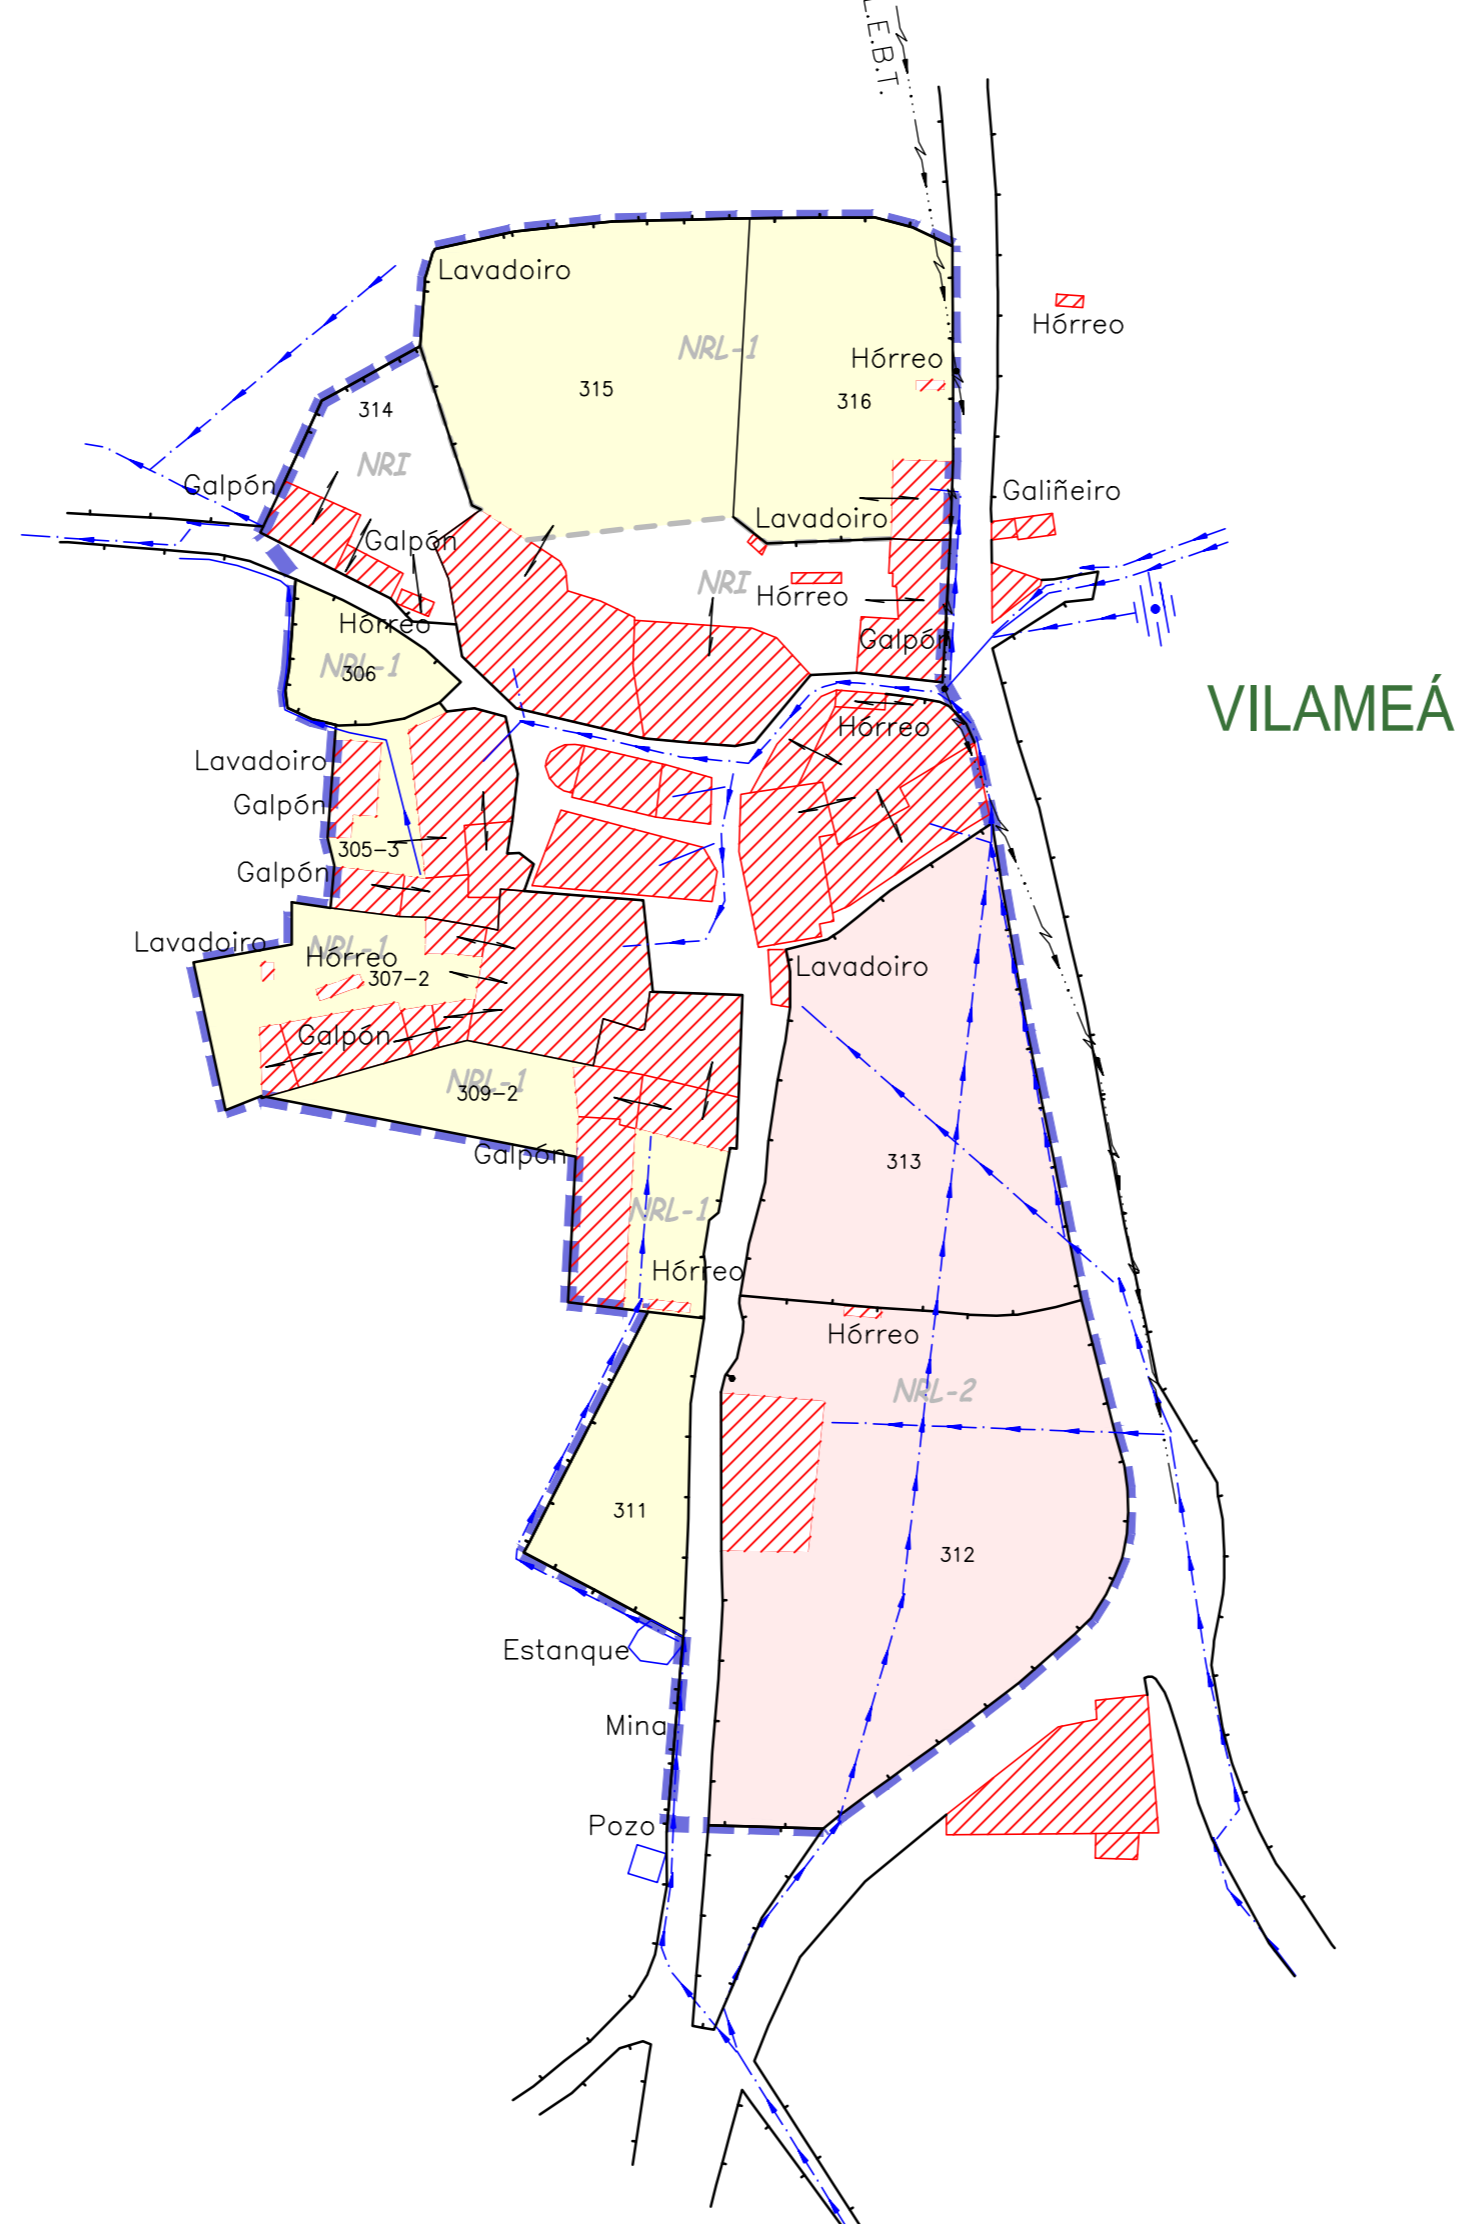

Polígono 7

Polígono 7

LENDAS	
	Primeira
	Segunda
	Terceira
	Cuarta
	Inculto
	Límite de núcleo rural
	Límite de Polígono

ZONA: VAL DE CAMBA (RODEIRO-PONTEVEDRA)	
CONTEIDO DO PLANO: Enquisa de Bases de Núcleos	
OBSERVACIÓNS: PLANO 4	ESCALA: 1:1000
DATA: Febreiro/2018	DIRECCIÓN TÉCNICA: Ado: Nieves Ferro García