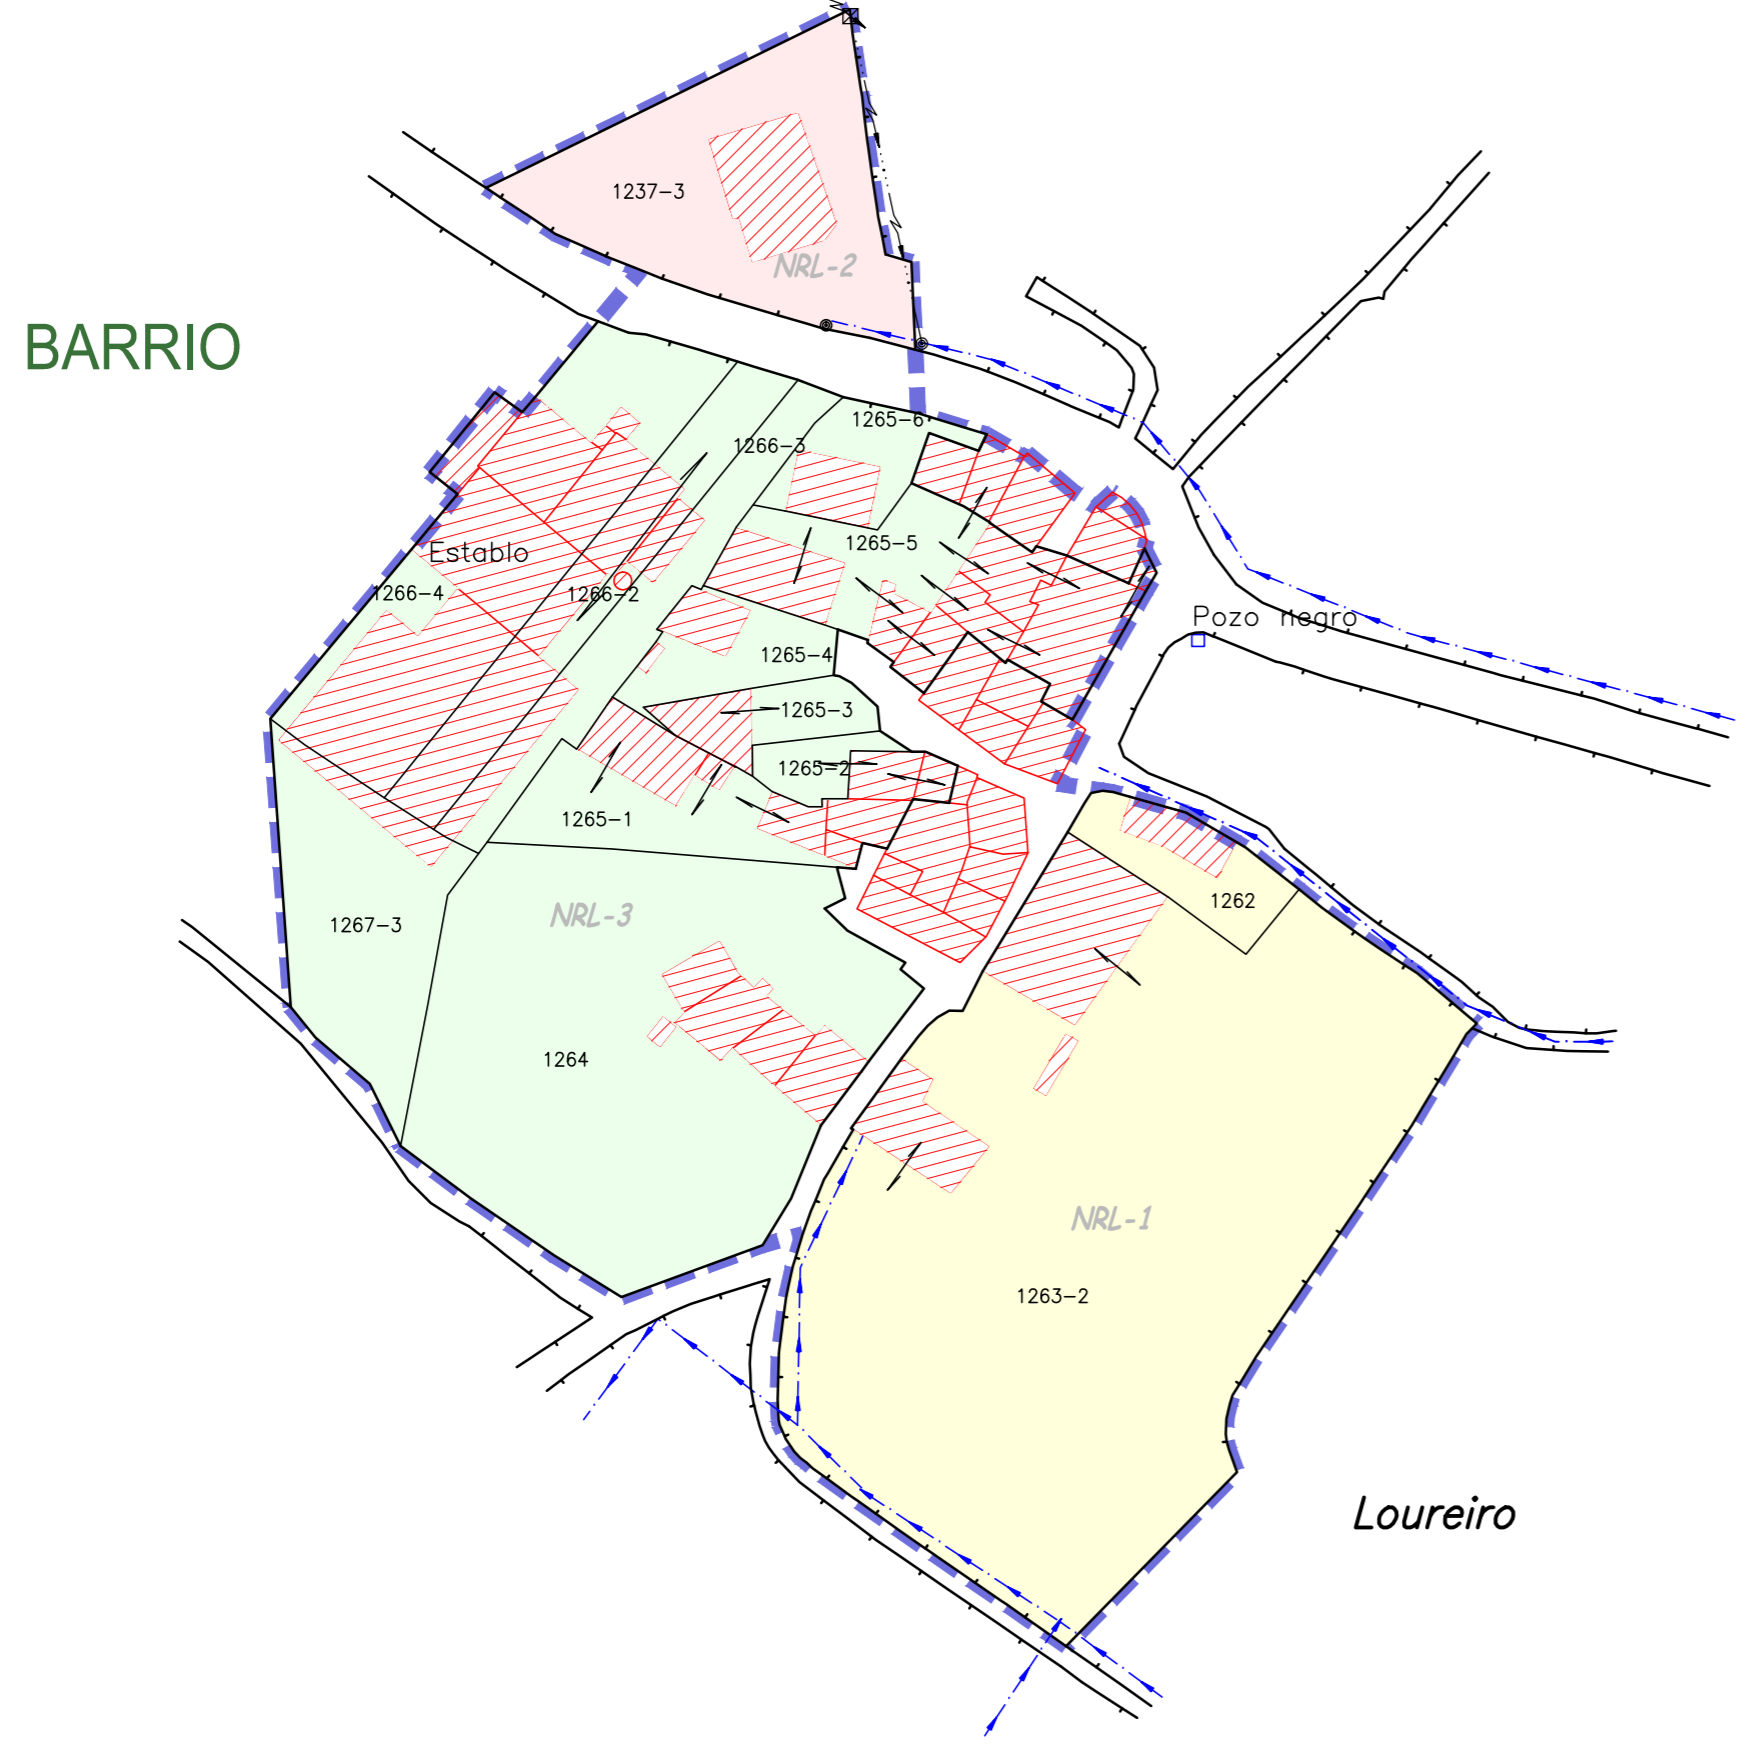

Polígono 11

LENDAS

- 1 Primeira
- 2 Segunda
- 3 Terceira
- 4 Cuarta
- I Inculto
- Límite de núcleo rural
- Límite de Polígono

ZONA: VAL DE CAMBA (RODEIRO-PONTEVEDRA)	
CONTEUDO DO PLANO: Enquisa de Bases de Núcleos	
ESCALA: 1:1000	DATA: Febreiro/2018
PLANO Nº: PLANO 8	Dirección Técnica:
Ado: Xesús Ferro Corcía	