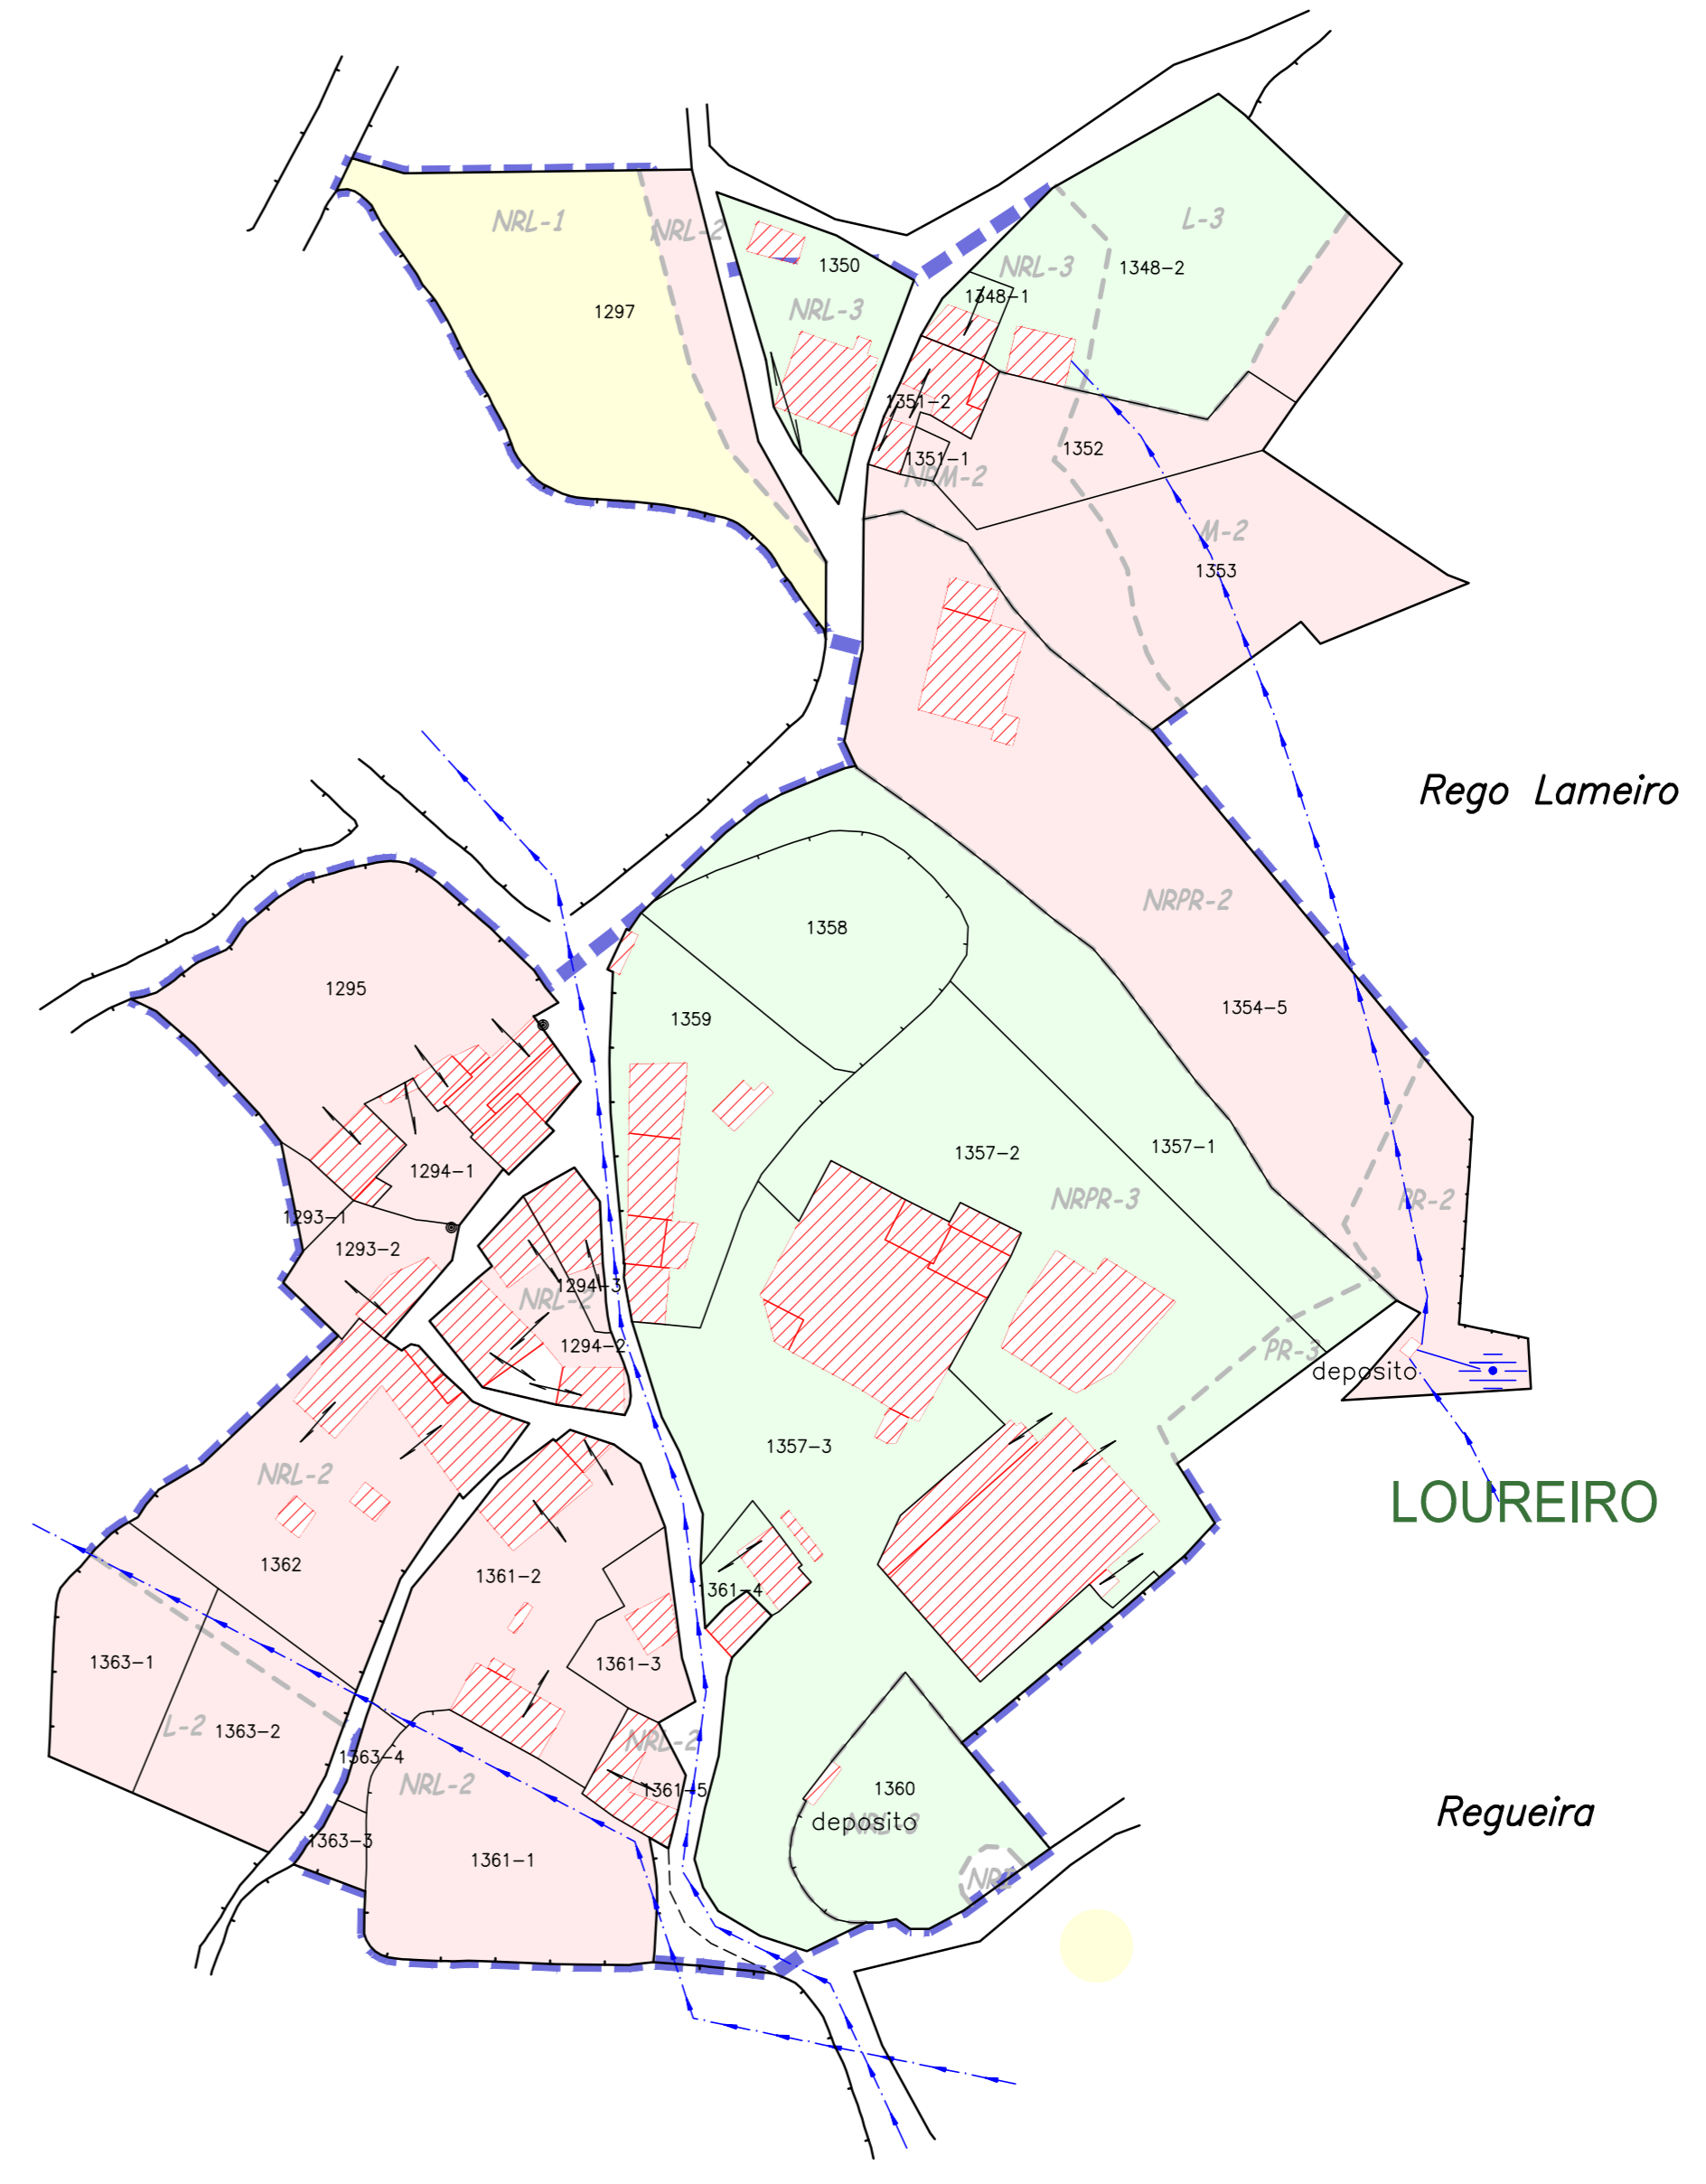

Polígono 11

LENDAS

- 1 Primeira
- 2 Segunda
- 3 Terceira
- 4 Cuarta
- I Inculto
- Límite de núcleo rural
- Límite de Polígono

ZONA: VAL DE CAMBA (RODEIRO-PONTEVEDRA)	
CONTEUDO DO PLANO: Enquisa de Bases de Núcleos	
ESCALA: 1:1000	DATA: Febreiro/2018
PLANO Nº: PLANO 8	Dirección Técnica:
Ado: Xesús Ferro Corcía	