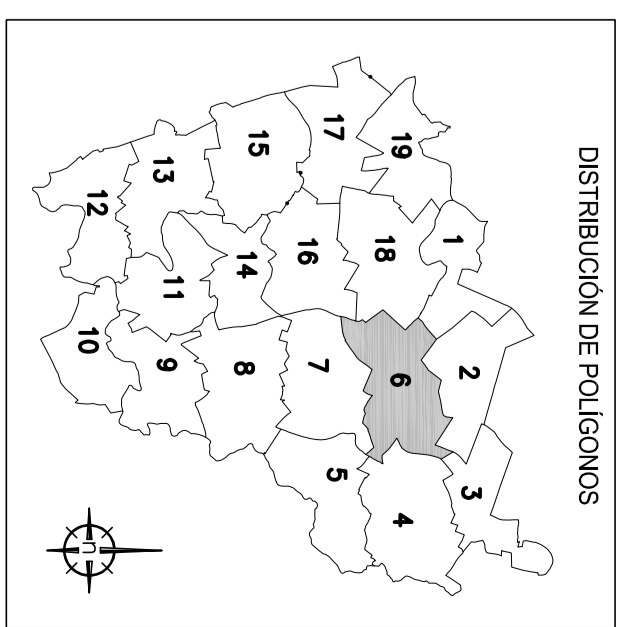

Polígono 2

Polígono 3

Polígono 4

Polígono 7

- LENDA**
- Superficie Agraria Útil
 - Superficie Forestal
 - Solo de Protección do Patrimonio Arqueolóxico
 - Solo de Núcleo Rural
 - Sotrende Expropiación Autovía

XUNTA DE GALICIA
CONSELLERÍA DO MEDIO RURAL

Vilagón (Arzúa - A Coruña)

ESPRONORO
SERVIZO DE PLANIFICACIÓN TERRITORIAL

Plano de Peliculis

ESCALA: 1:1.000

FECHA: Maio 2019

PROXECTO: PLAN DE PELICULAS

NUMERO: 6

Auto: Vilagón - Vila, Autovía, Ponte