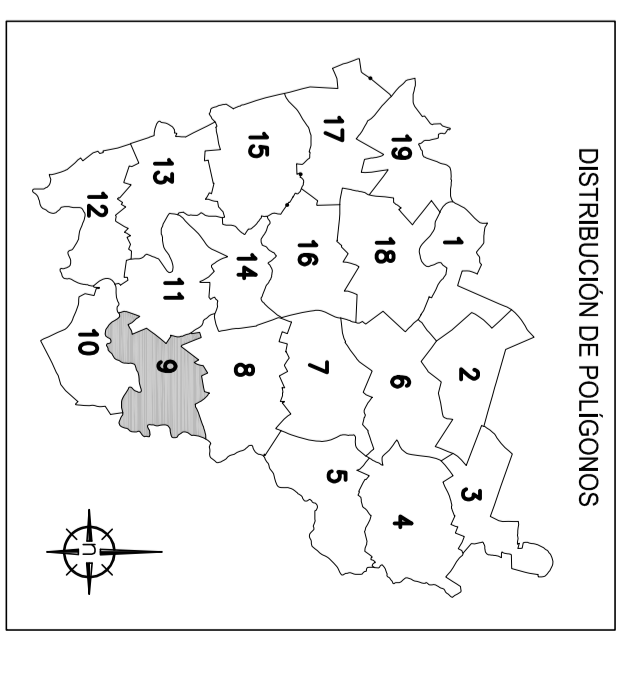

Polígono 8

Polígono 11

Polígono 10

Parroquia de San Román
(Concello de Santiso)

LEENDA	
	Superficie Agrícola Útil
	Superficie Forestal
	Solo de Protección do Patrimonio Arqueolóxico
	Solo de Núcleo Rural
	Santividade Expropiación Autóvía

 XUNTA DE GALICIA CONSELLERÍA DO MEDIO RURAL		 ESPORONGO SERVIZO DE INFORMACIÓN E ASesorÍA TÉCNICA	
TÍTULO: Viantrine (Azada - A Cortiña) CONCELLO DE SANTISO: Plano de Peliculis			
ESCALA: 1:1.000		PLAN: M020708	
FOLIO: 9		REVISIÓN: 0000	