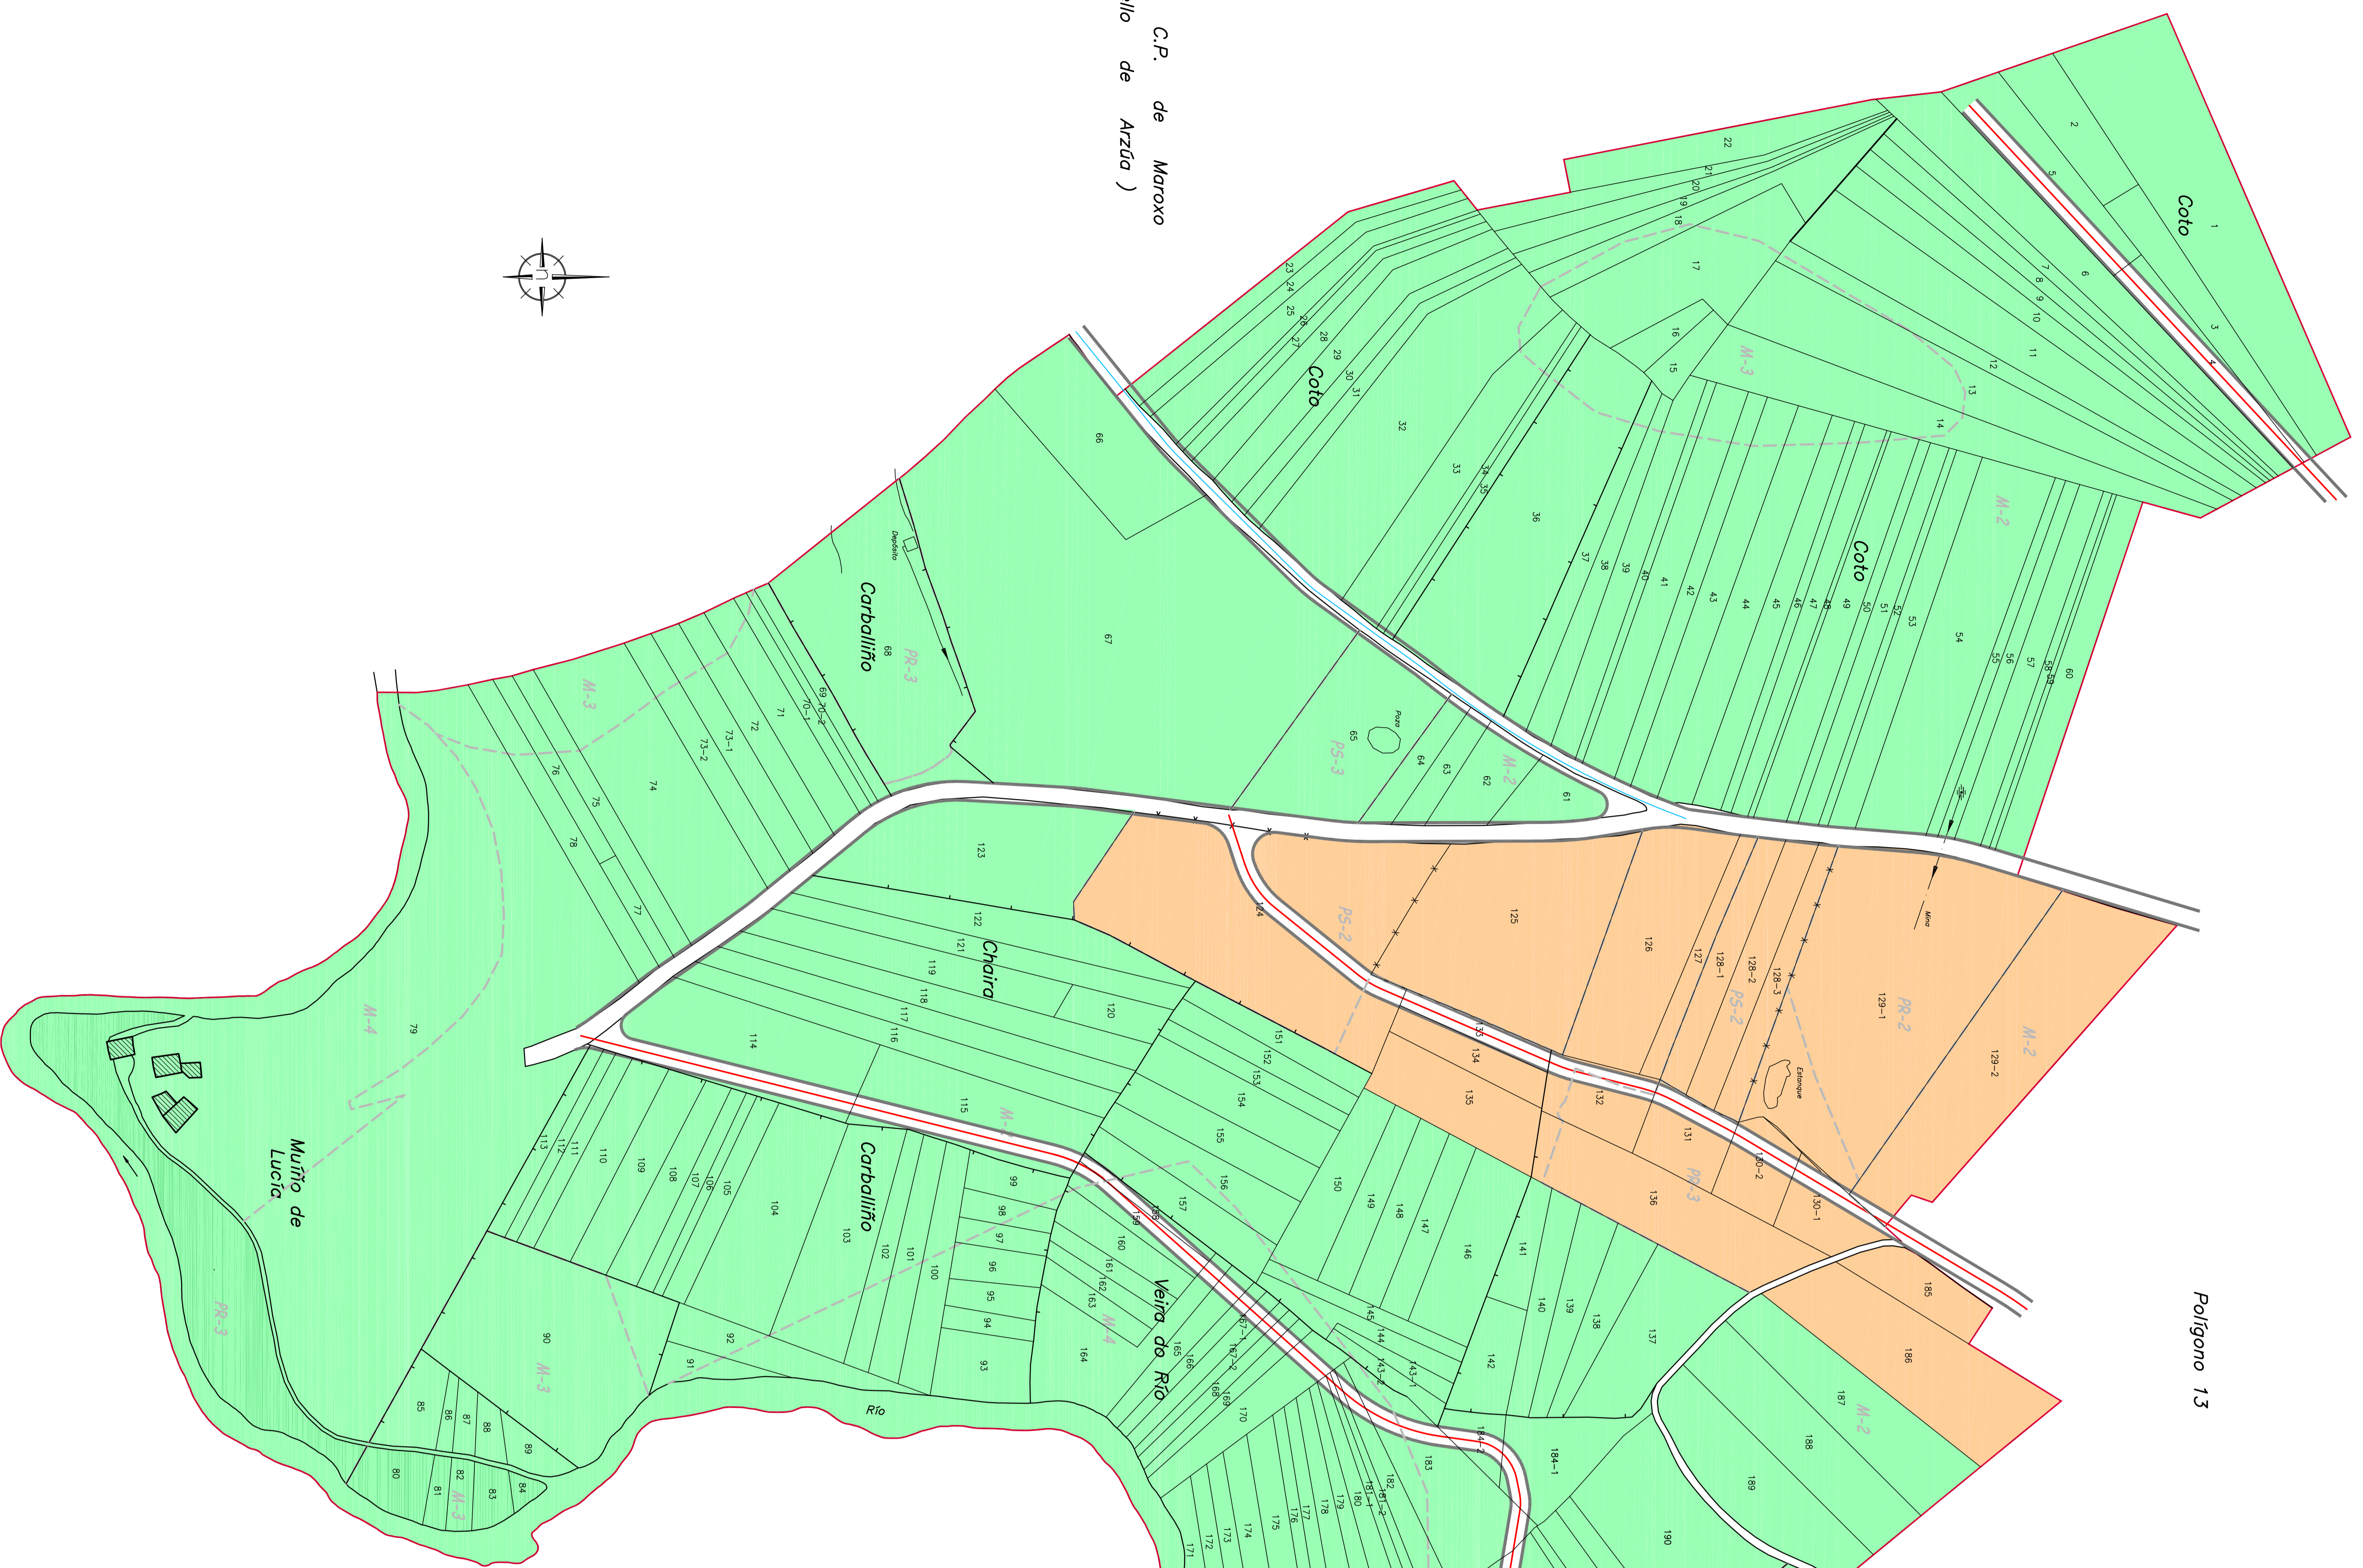

Zona de C.P. de Moroxo  
( Concello de Azza )

Polígono 13

Zona de C.P. de Visantofña  
( Concello de Santiso )

Polígono 11

LENDA	
	Superficie Agraria Uti
	Superficie Forestal
	Solo de Protección do Patrimonio Arqueolóxico
	Solo de Nucleo Rural
	Somervende Expropiación Autoiva

 <b>XUNTA DE GALICIA</b> CONSELLERÍA DO MEDIO RURAL		 <b>ESPORANGO</b> CONSULTORÍA EN SISTEMAS DE INFORMACIÓN	
TÍTULO: <b>Viantrine (Azza - A Cortiña)</b> PLAN: <b>Plano de Peliculis</b>		ESCALA: <b>1:1.000</b> FECHA: <b>Maio 2018</b>	
PROYECTO Nº: <b>12</b>		FECHA: <b>12</b>	