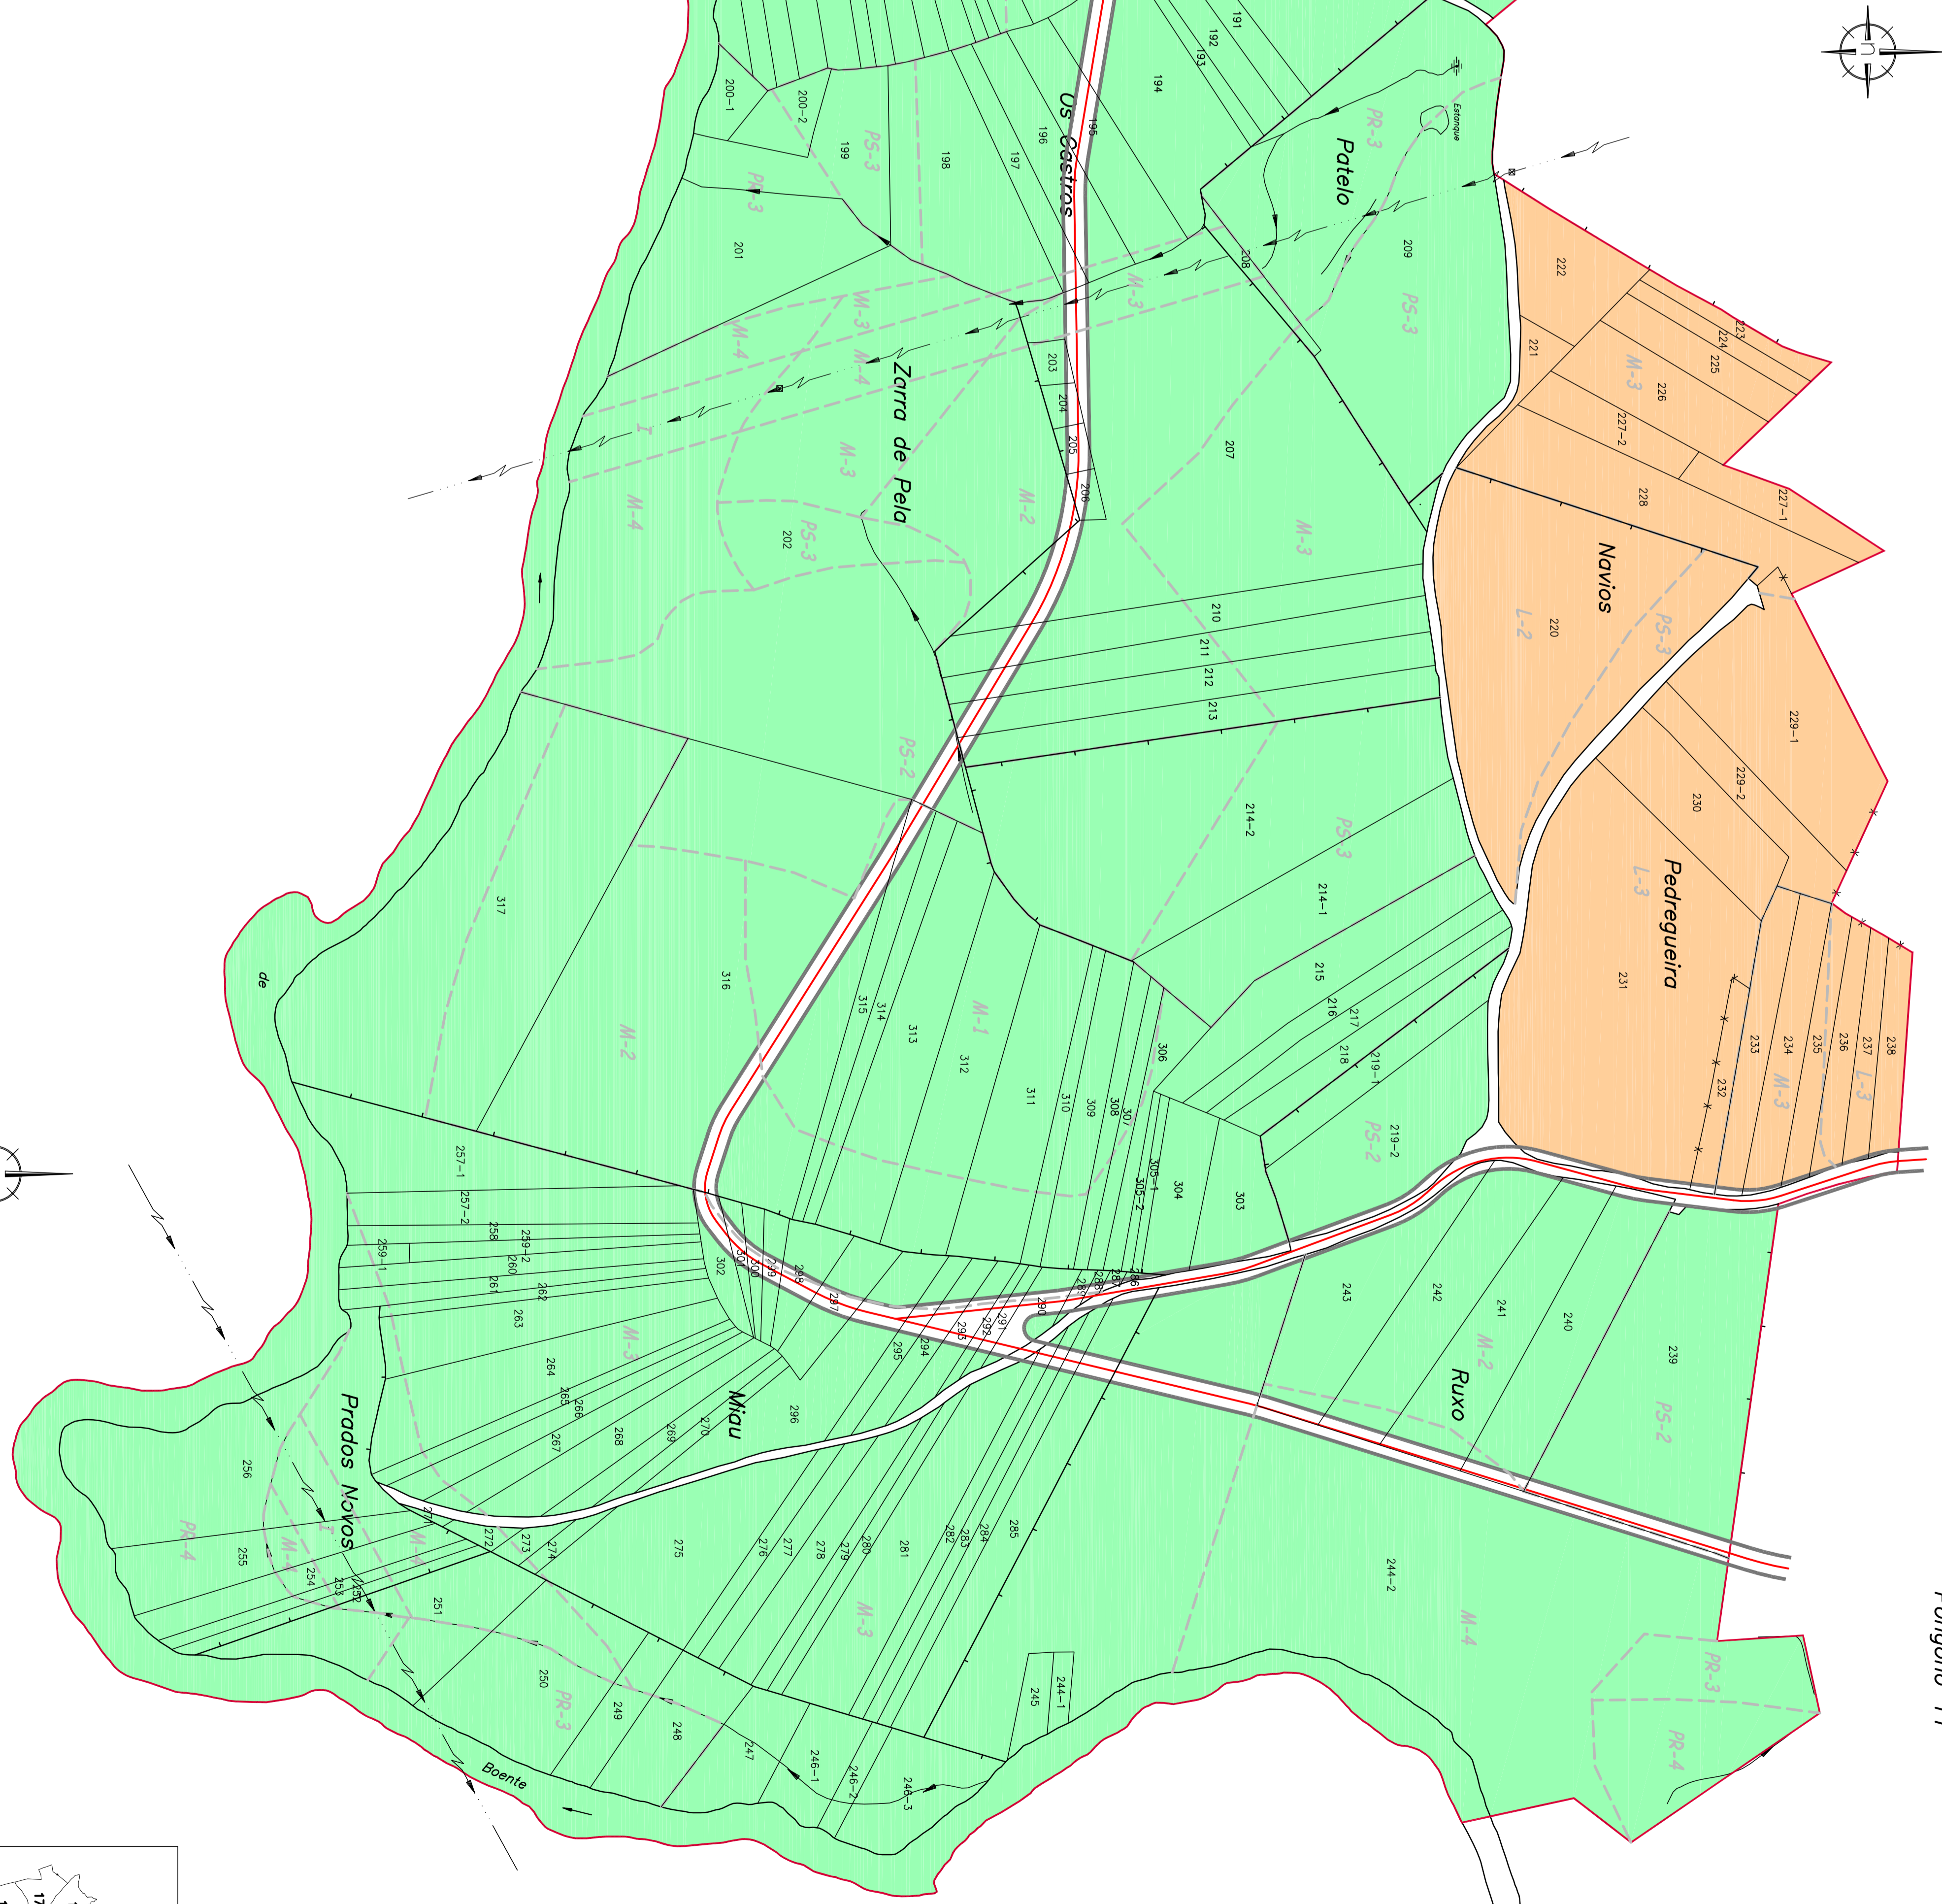

Zona de C.P. de Moroxo  
( Concello de Azza )

Polígono 13

Zona de C.P. de Visantofña  
( Concello de Santiso )

Polígono 11

LENDA	
	Superficie Agraria Uti
	Superficie Forestal
	Solo de Protección do Patrimonio Arqueolóxico
	Solo de Nucleo Rural
	Somervende Expropiación Autoiva

 <b>XUNTA DE GALICIA</b> CONSELLERÍA DO MEDIO RURAL		 <b>ESPORANGO</b> CONSULTORÍA EN SISTEMAS DE INFORMACIÓN	
TÍTULO: <b>Viantrine (Azza - A Cortiña)</b> PLAN: <b>Plano de Peliculis</b>		ESCALA: <b>1:1.000</b> FECHA: <b>Maio 2018</b>	
PROYECTO Nº: <b>12</b>		FECHA: <b>12</b>	