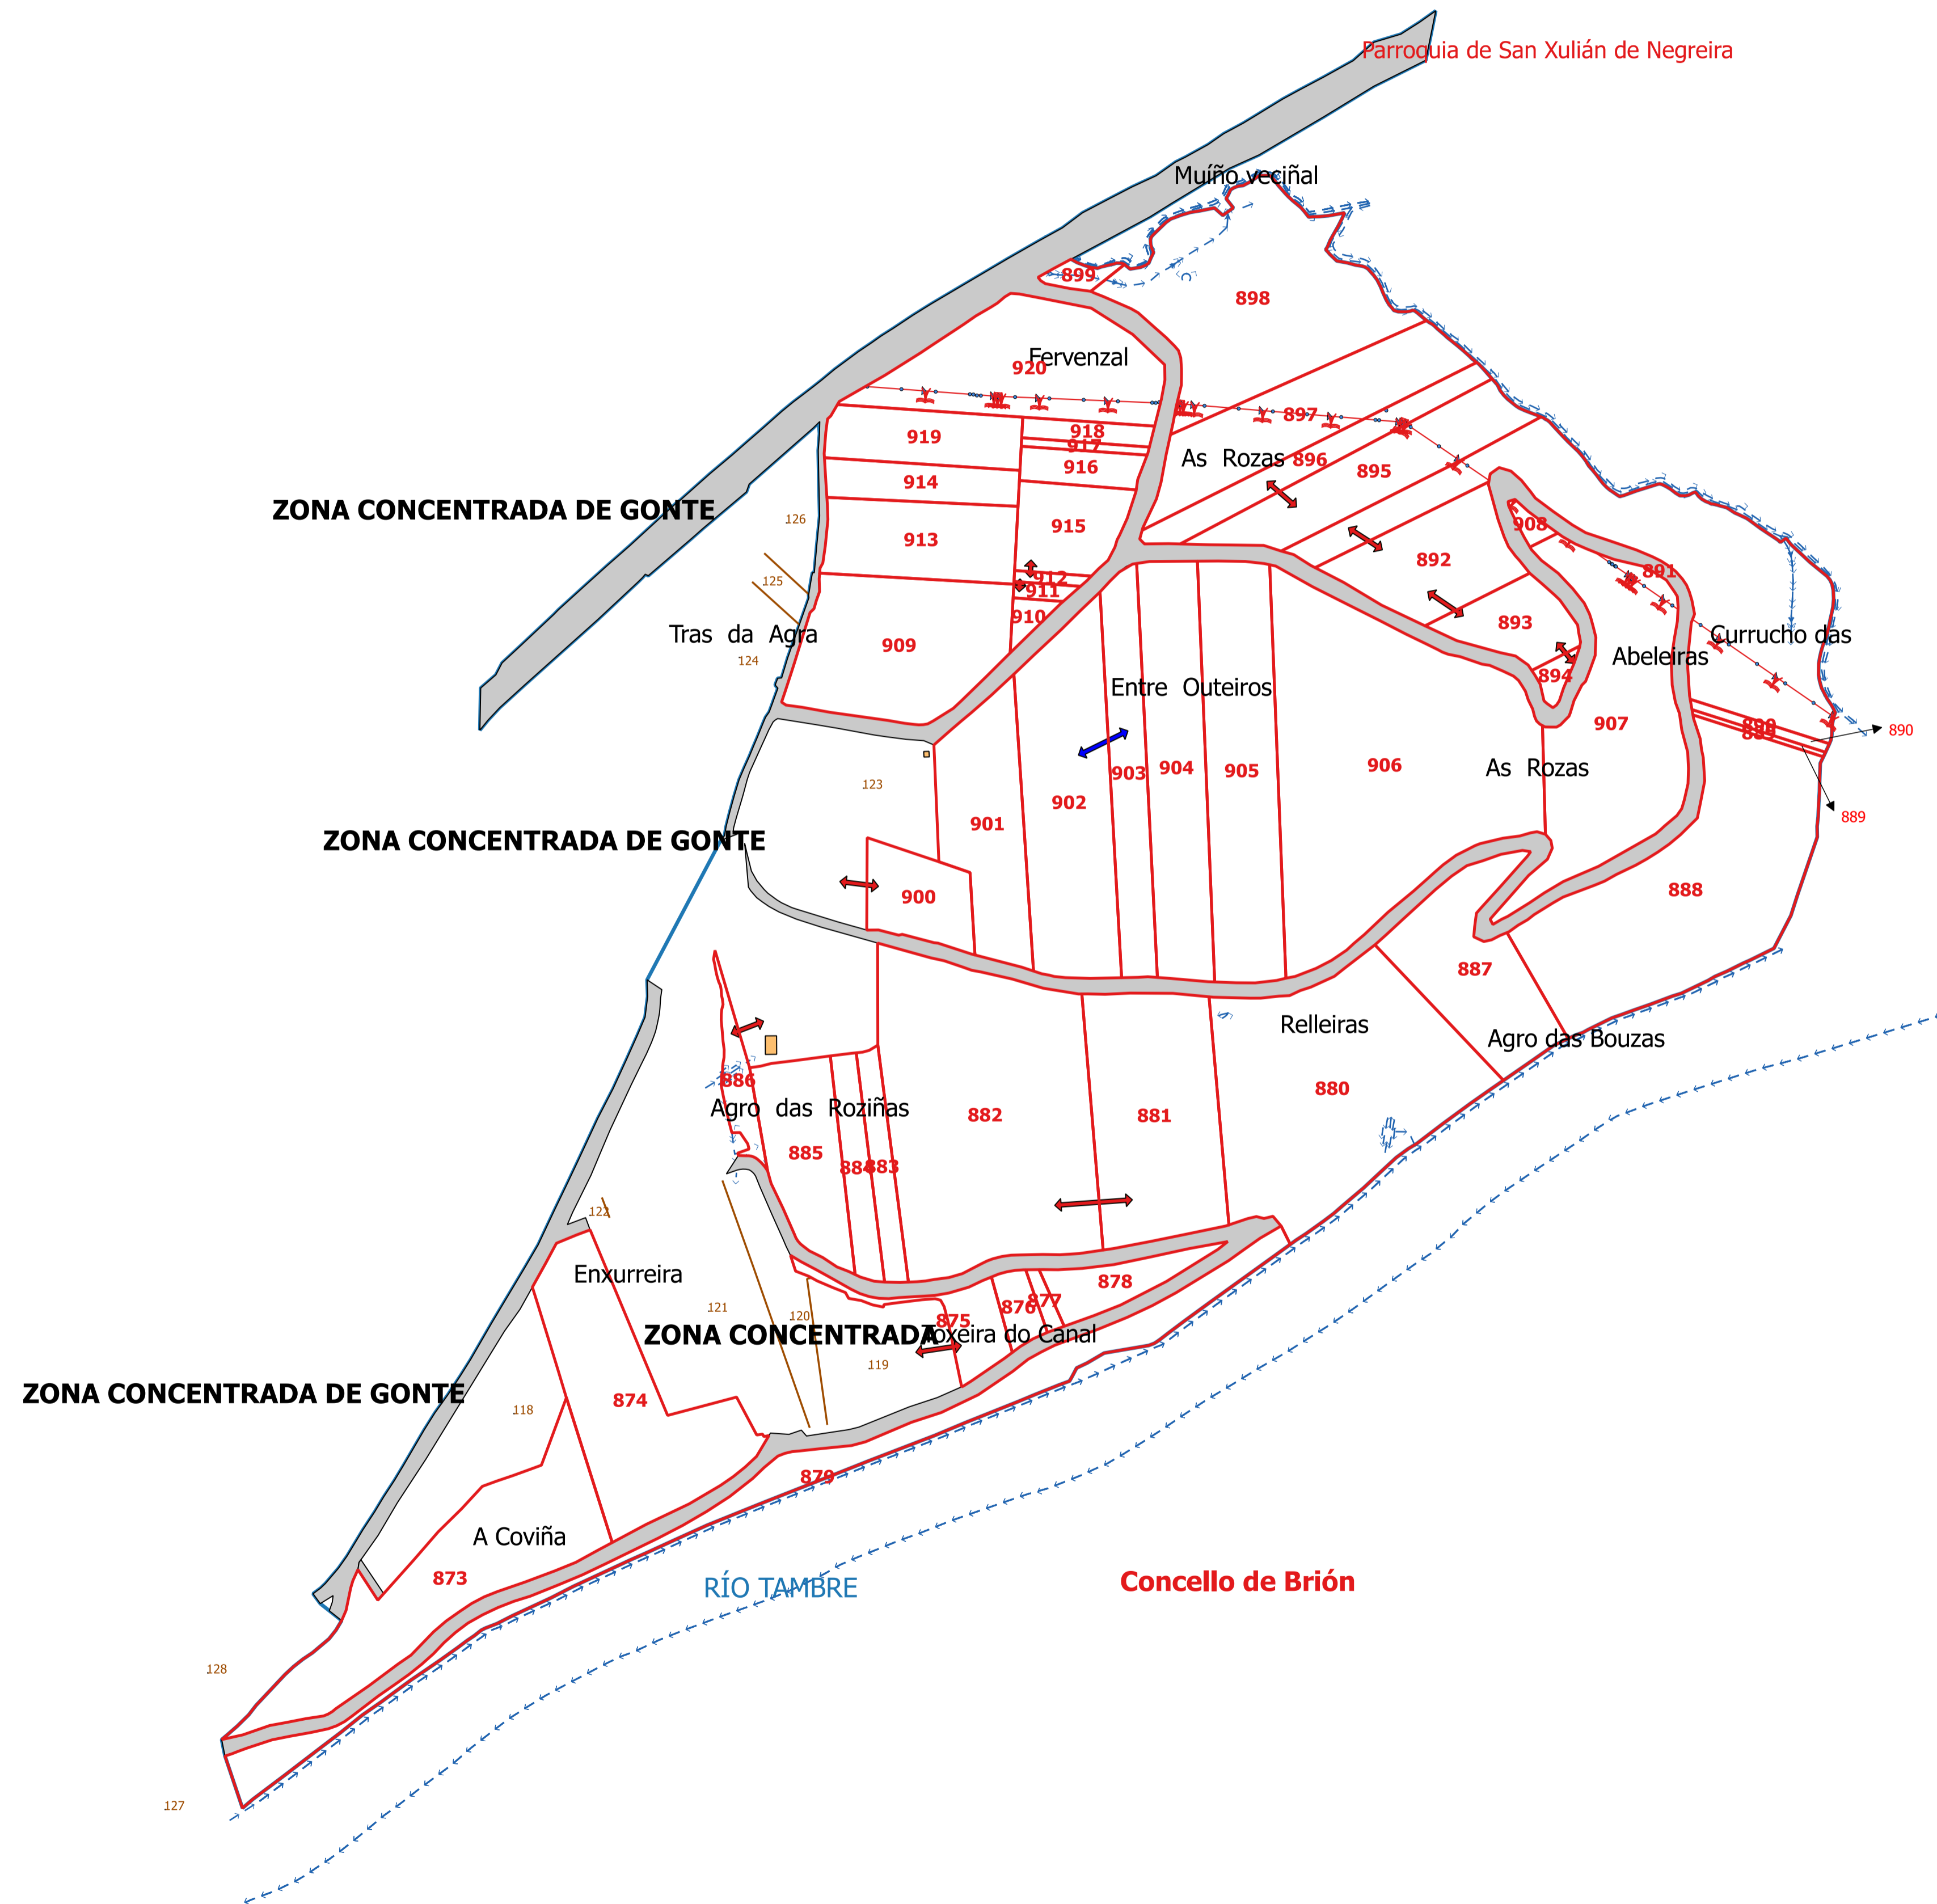

POL 4

LEND A

- 000 FINCAS REEMPLAZO
- DOMINIO PÚBLICO
- CONSTRUÇÕES
- CONSTR. AUGAS
- POZO
- FINCAS CONCENTRADAS
- AGRUPACIÓNS
- 0 POLÍGONO 5
- LIÑA ELÉCTRICA
- REGOS
- TRAÍDAS
- ABC POBOACIÓNS
- EXC EXCLUIDO
- ↔ NATUREZA DOS BENS

POL 1

<p>Nome da zona: ARO - CAMPELO - GONTE (NEGREIRA)</p>			
Provincia: A CORUÑA	Escala: 1:2.000	Polígono: 5	Data: Xullo 2018
Fase: ACORDO			
POLIGONO 5		FINCAS: 873 A 920	
Director Técnico: D. FRANCISCO PAZ FEIJÓO		Asistencia técnica: 	