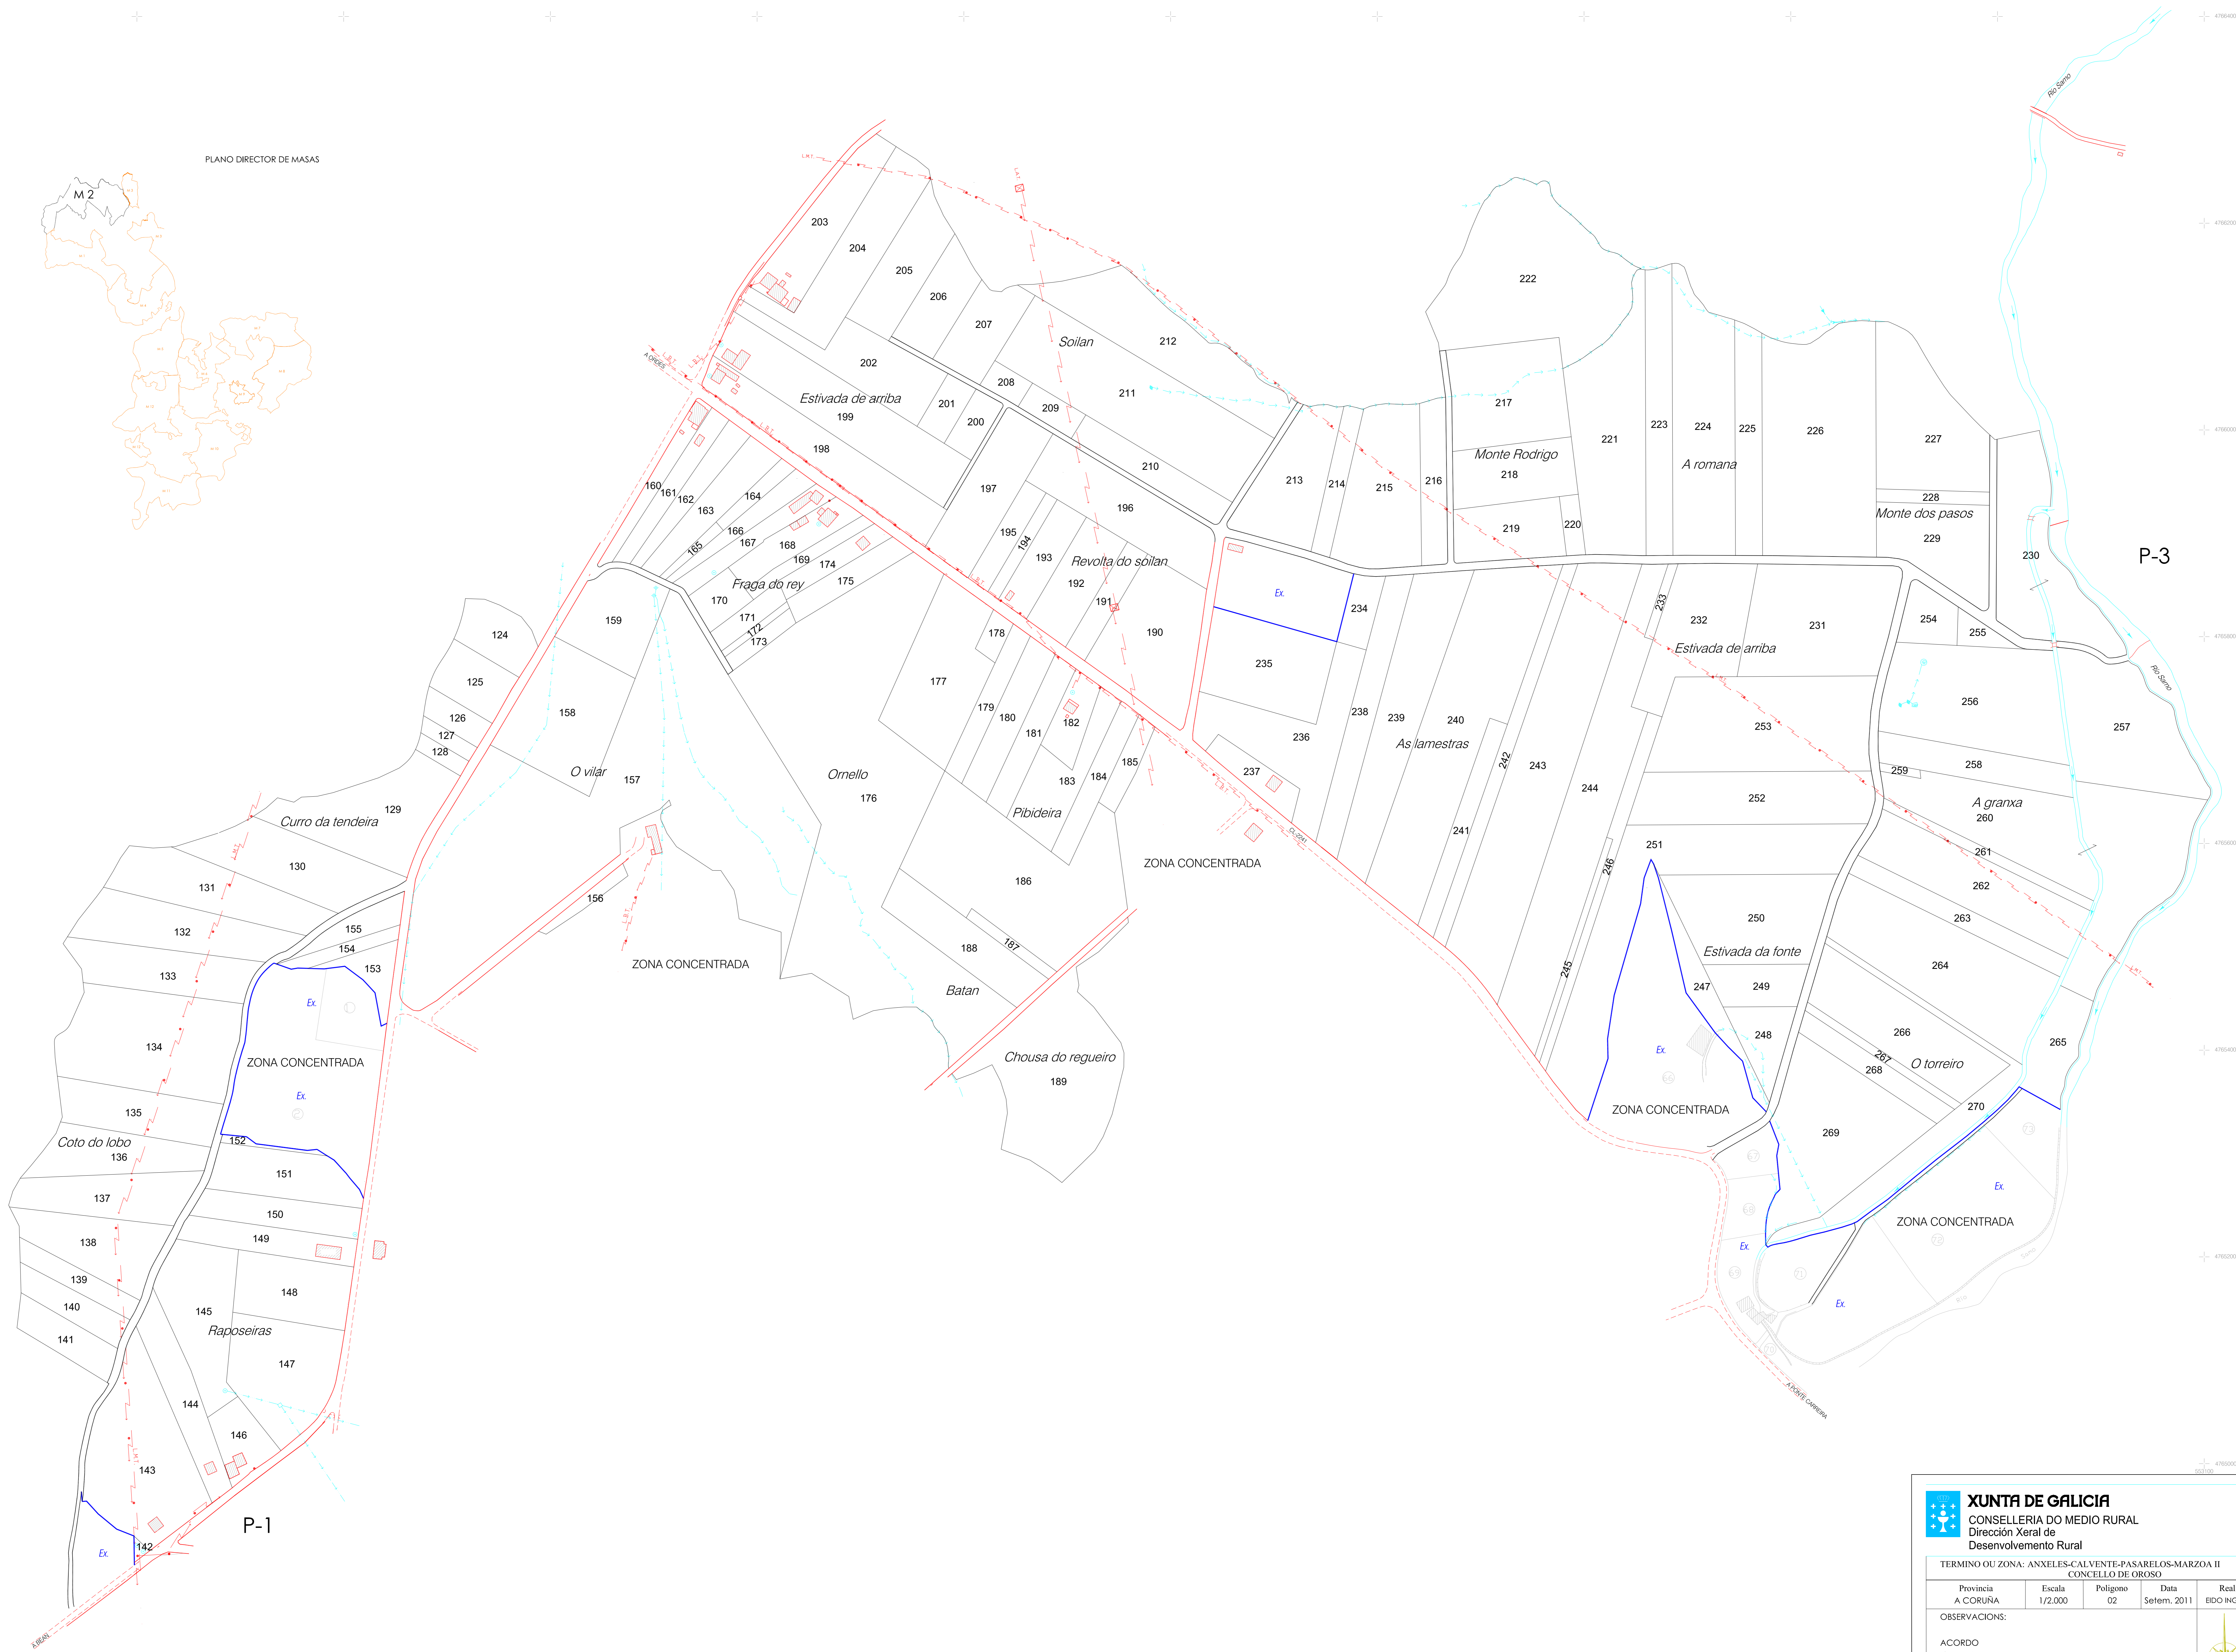

PLANO DIRECTOR DE MASAS

XUNTA DE GALICIA
 CONSELLERÍA DO MEDIO RURAL
 Dirección Xeral de Desenvolvemento Rural

TERMINO OU ZONA: ANXELES-CALVENTE-PASARELOS-MARZOA II
 CONCELLO DE OROSO

Provincia A CORUÑA	Escala 1/2.000	Polígono 02	Data Setem. 2011	Realizador EIDO INGENIEROS S.A
-----------------------	-------------------	----------------	---------------------	-----------------------------------

OBSERVACIONES:
 ACORDO
 Fincas da 124 a 270