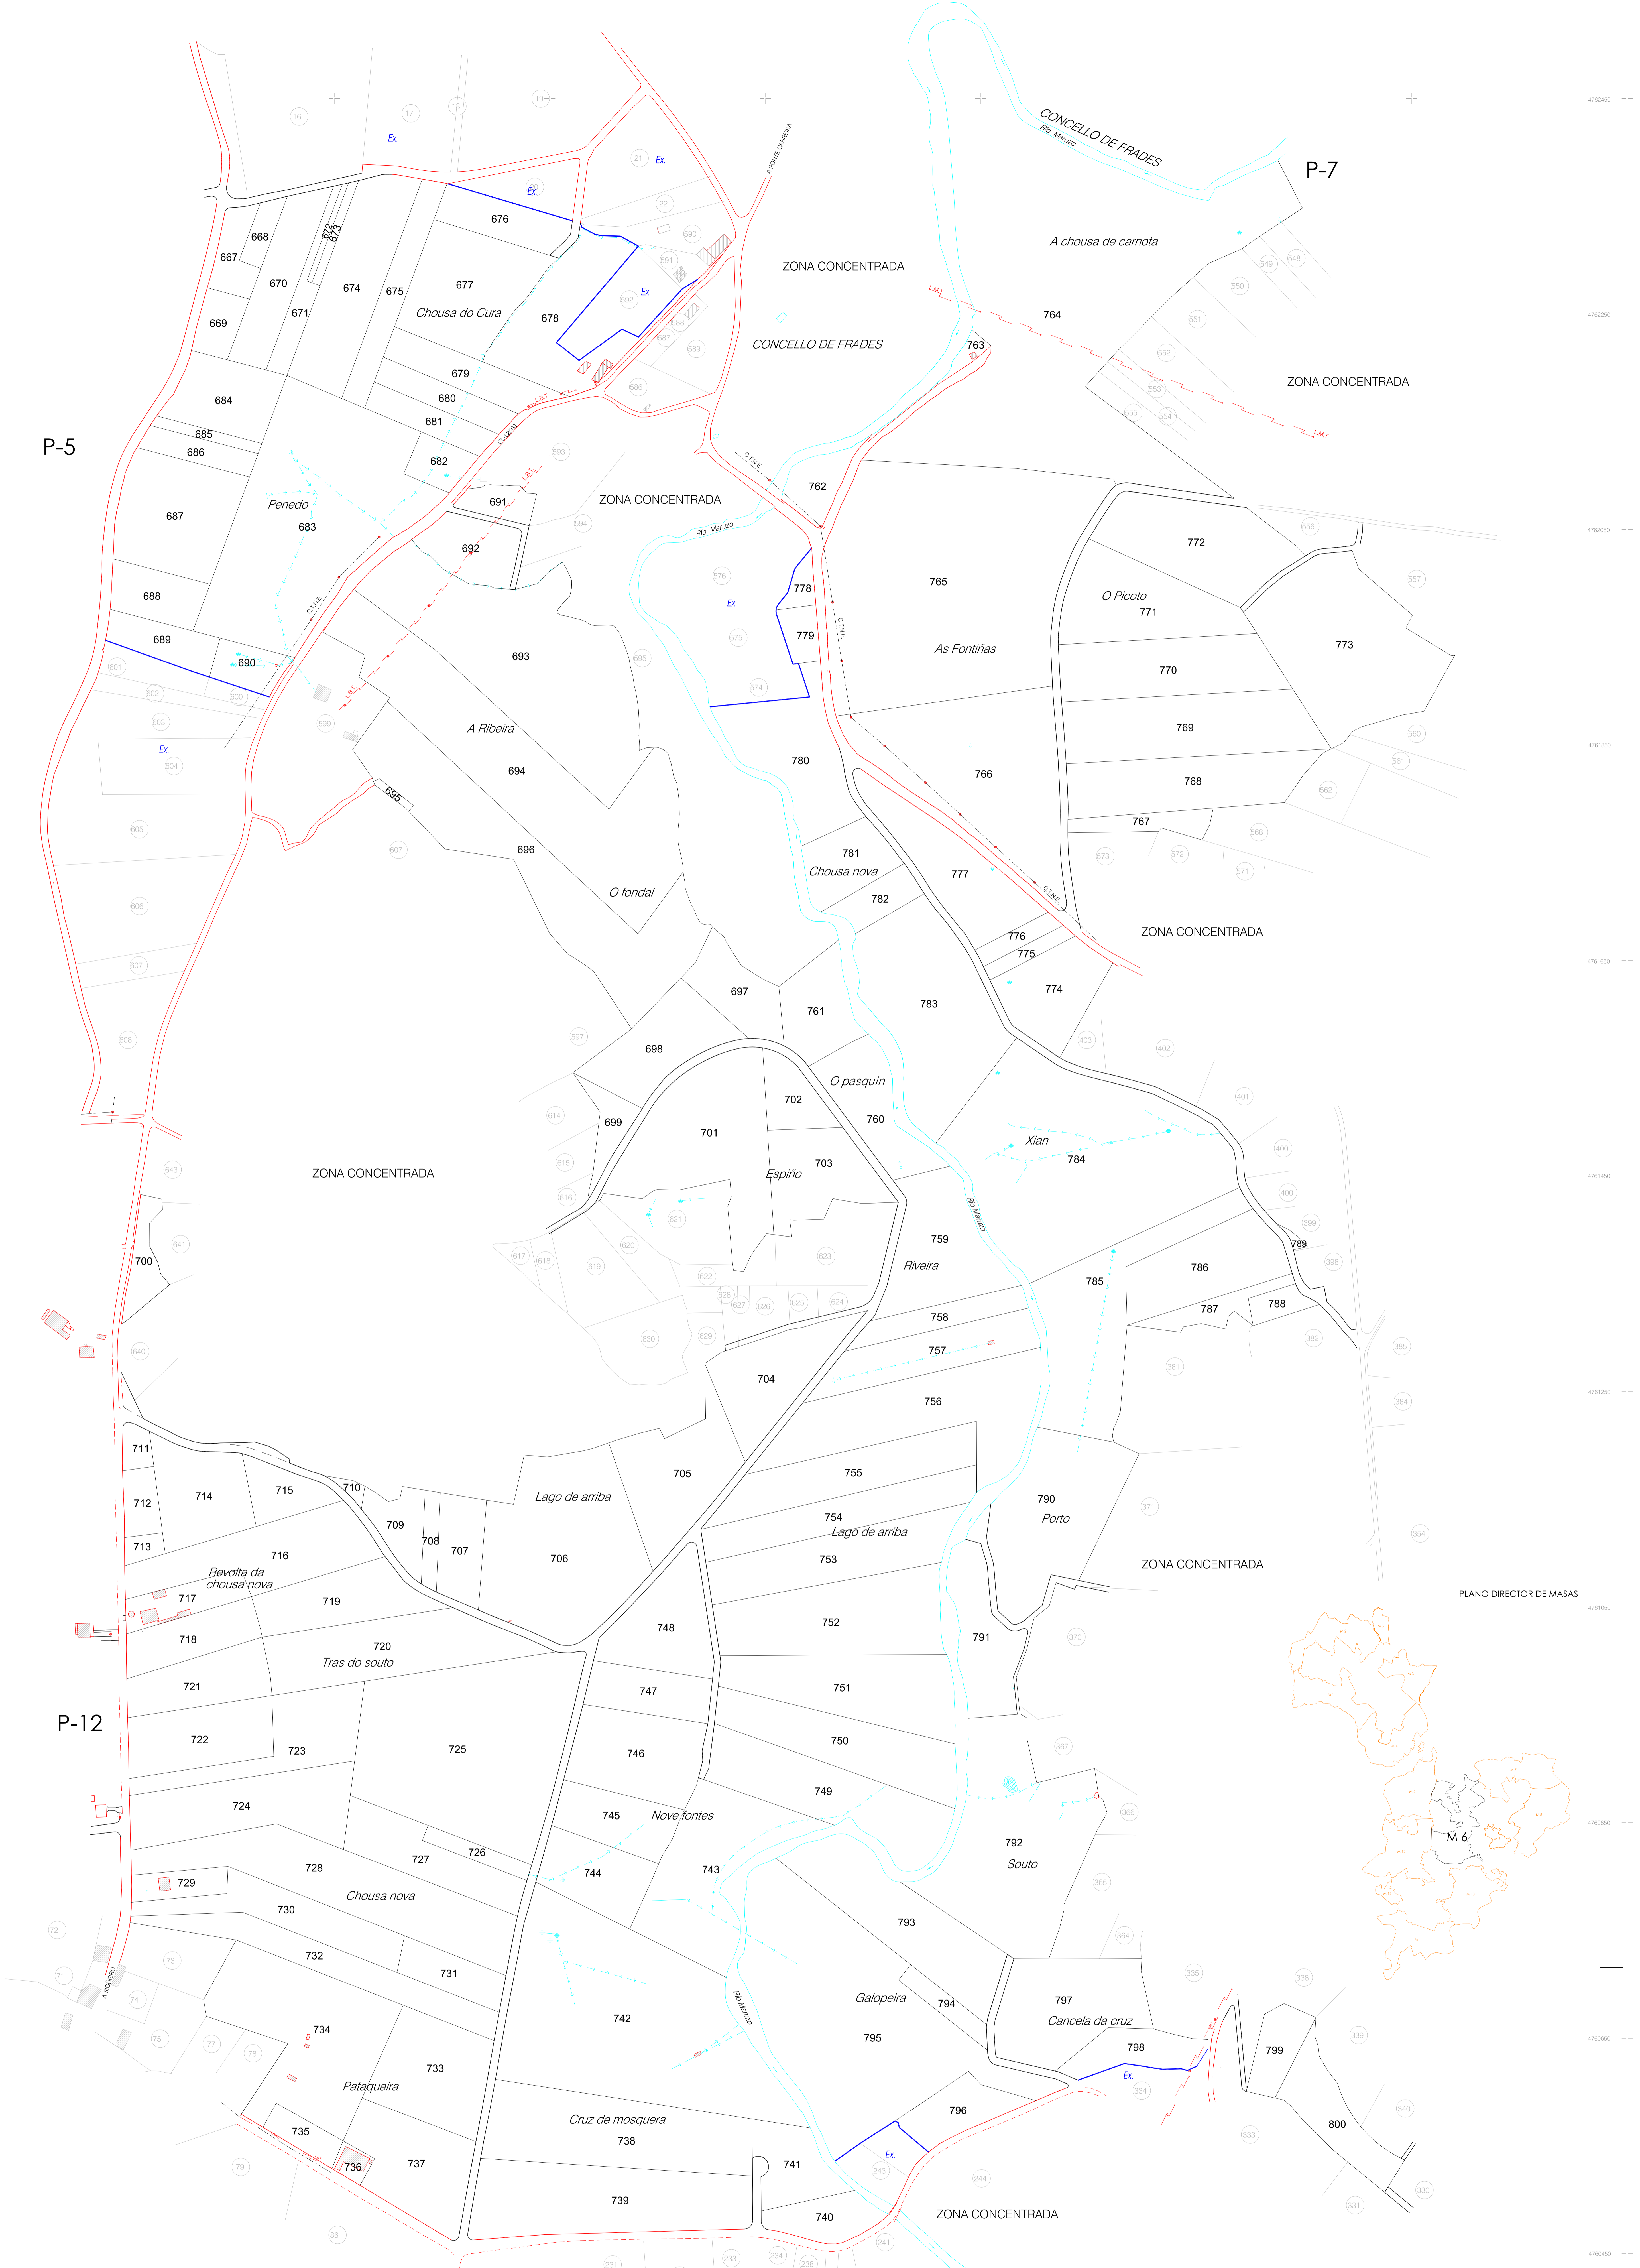

P-5

P-7

P-12

PLANO DIRECTOR DE MASAS

XUNTA DE GALICIA
CONSELLERÍA DO MEDIO RURAL
 Dirección Xeral de Desenvolvemento Rural

TERMINO OU ZONA: ANXELES-CALVENTE-PASARELOS-MARZOIA II
 CONCELLO DE OROSO

Provincia A CORUÑA	Escala 1/2.000	Poligono 06	Data Setem. 2011	Realizador EIDO INGENIEROS S.A
-----------------------	-------------------	----------------	---------------------	-----------------------------------

OBSERVACIÓNS:
 ACORDO
 Fincas da 667 a 800