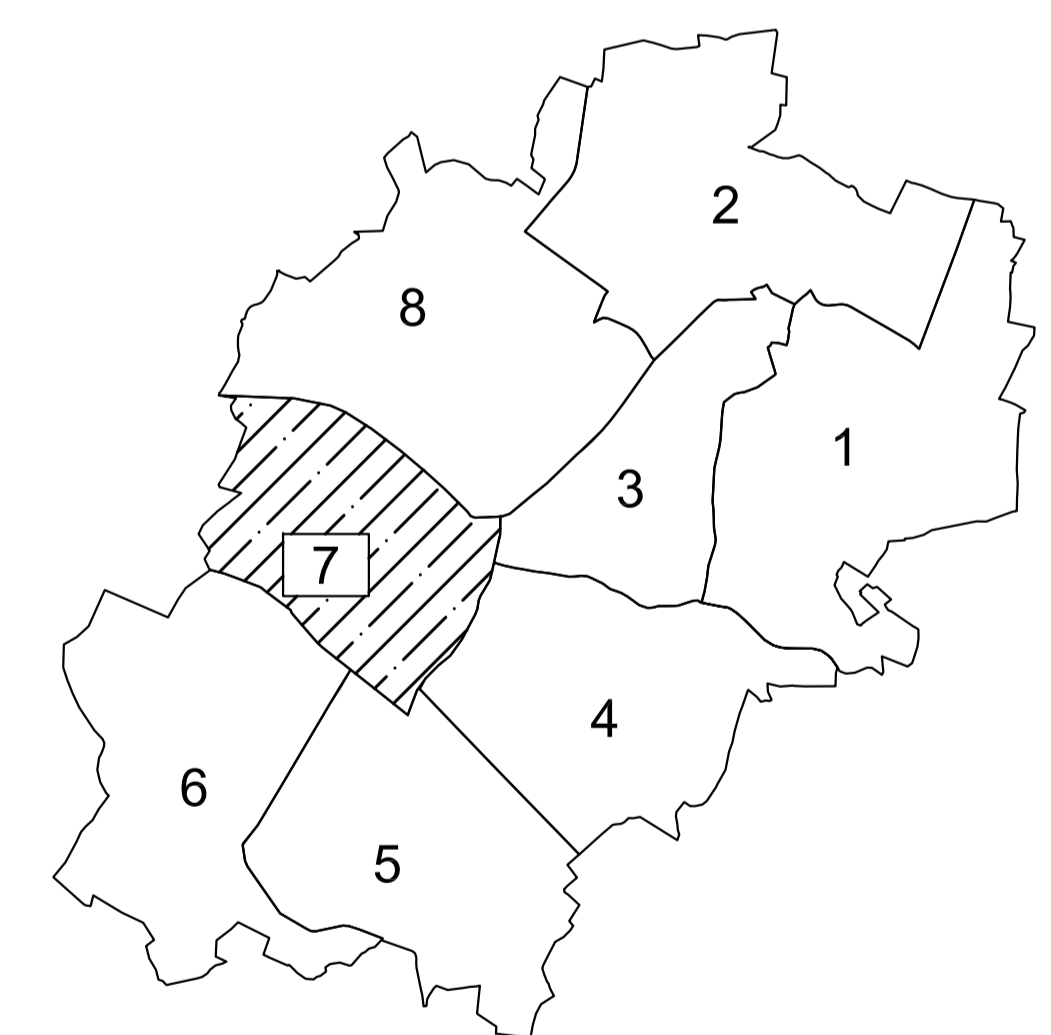

- LENDIA GRÁFICA
- LIMITE POLIGONO
 - PARAXES
 - TRAIIDAS SUBTERRANEAS
 - LIÑAS ELECTRICAS
 - TRAZAS VIAS
 - REGATOS
 - CONSTRUCIONS
 - FINCAS DE REEMPRAZO
 - EXCL. EXCLUIDO
 - SERVIDUMES
 - DOMINIO PUBLICO

TÉRMINO OU ZONA: CORES NEMEÑO (PONTECESO)				
Provincia:	Escala:	Polígono:	Data:	Empresa realizadora:
A CORUÑA	1:2000	7	ABRIL 2016	PROYESTEGAL S.L.

ACORDO
 FINCAS Nº 719 A Nº 759

Director Técnico:
D. CARLOS VIVERO TEJEIRO