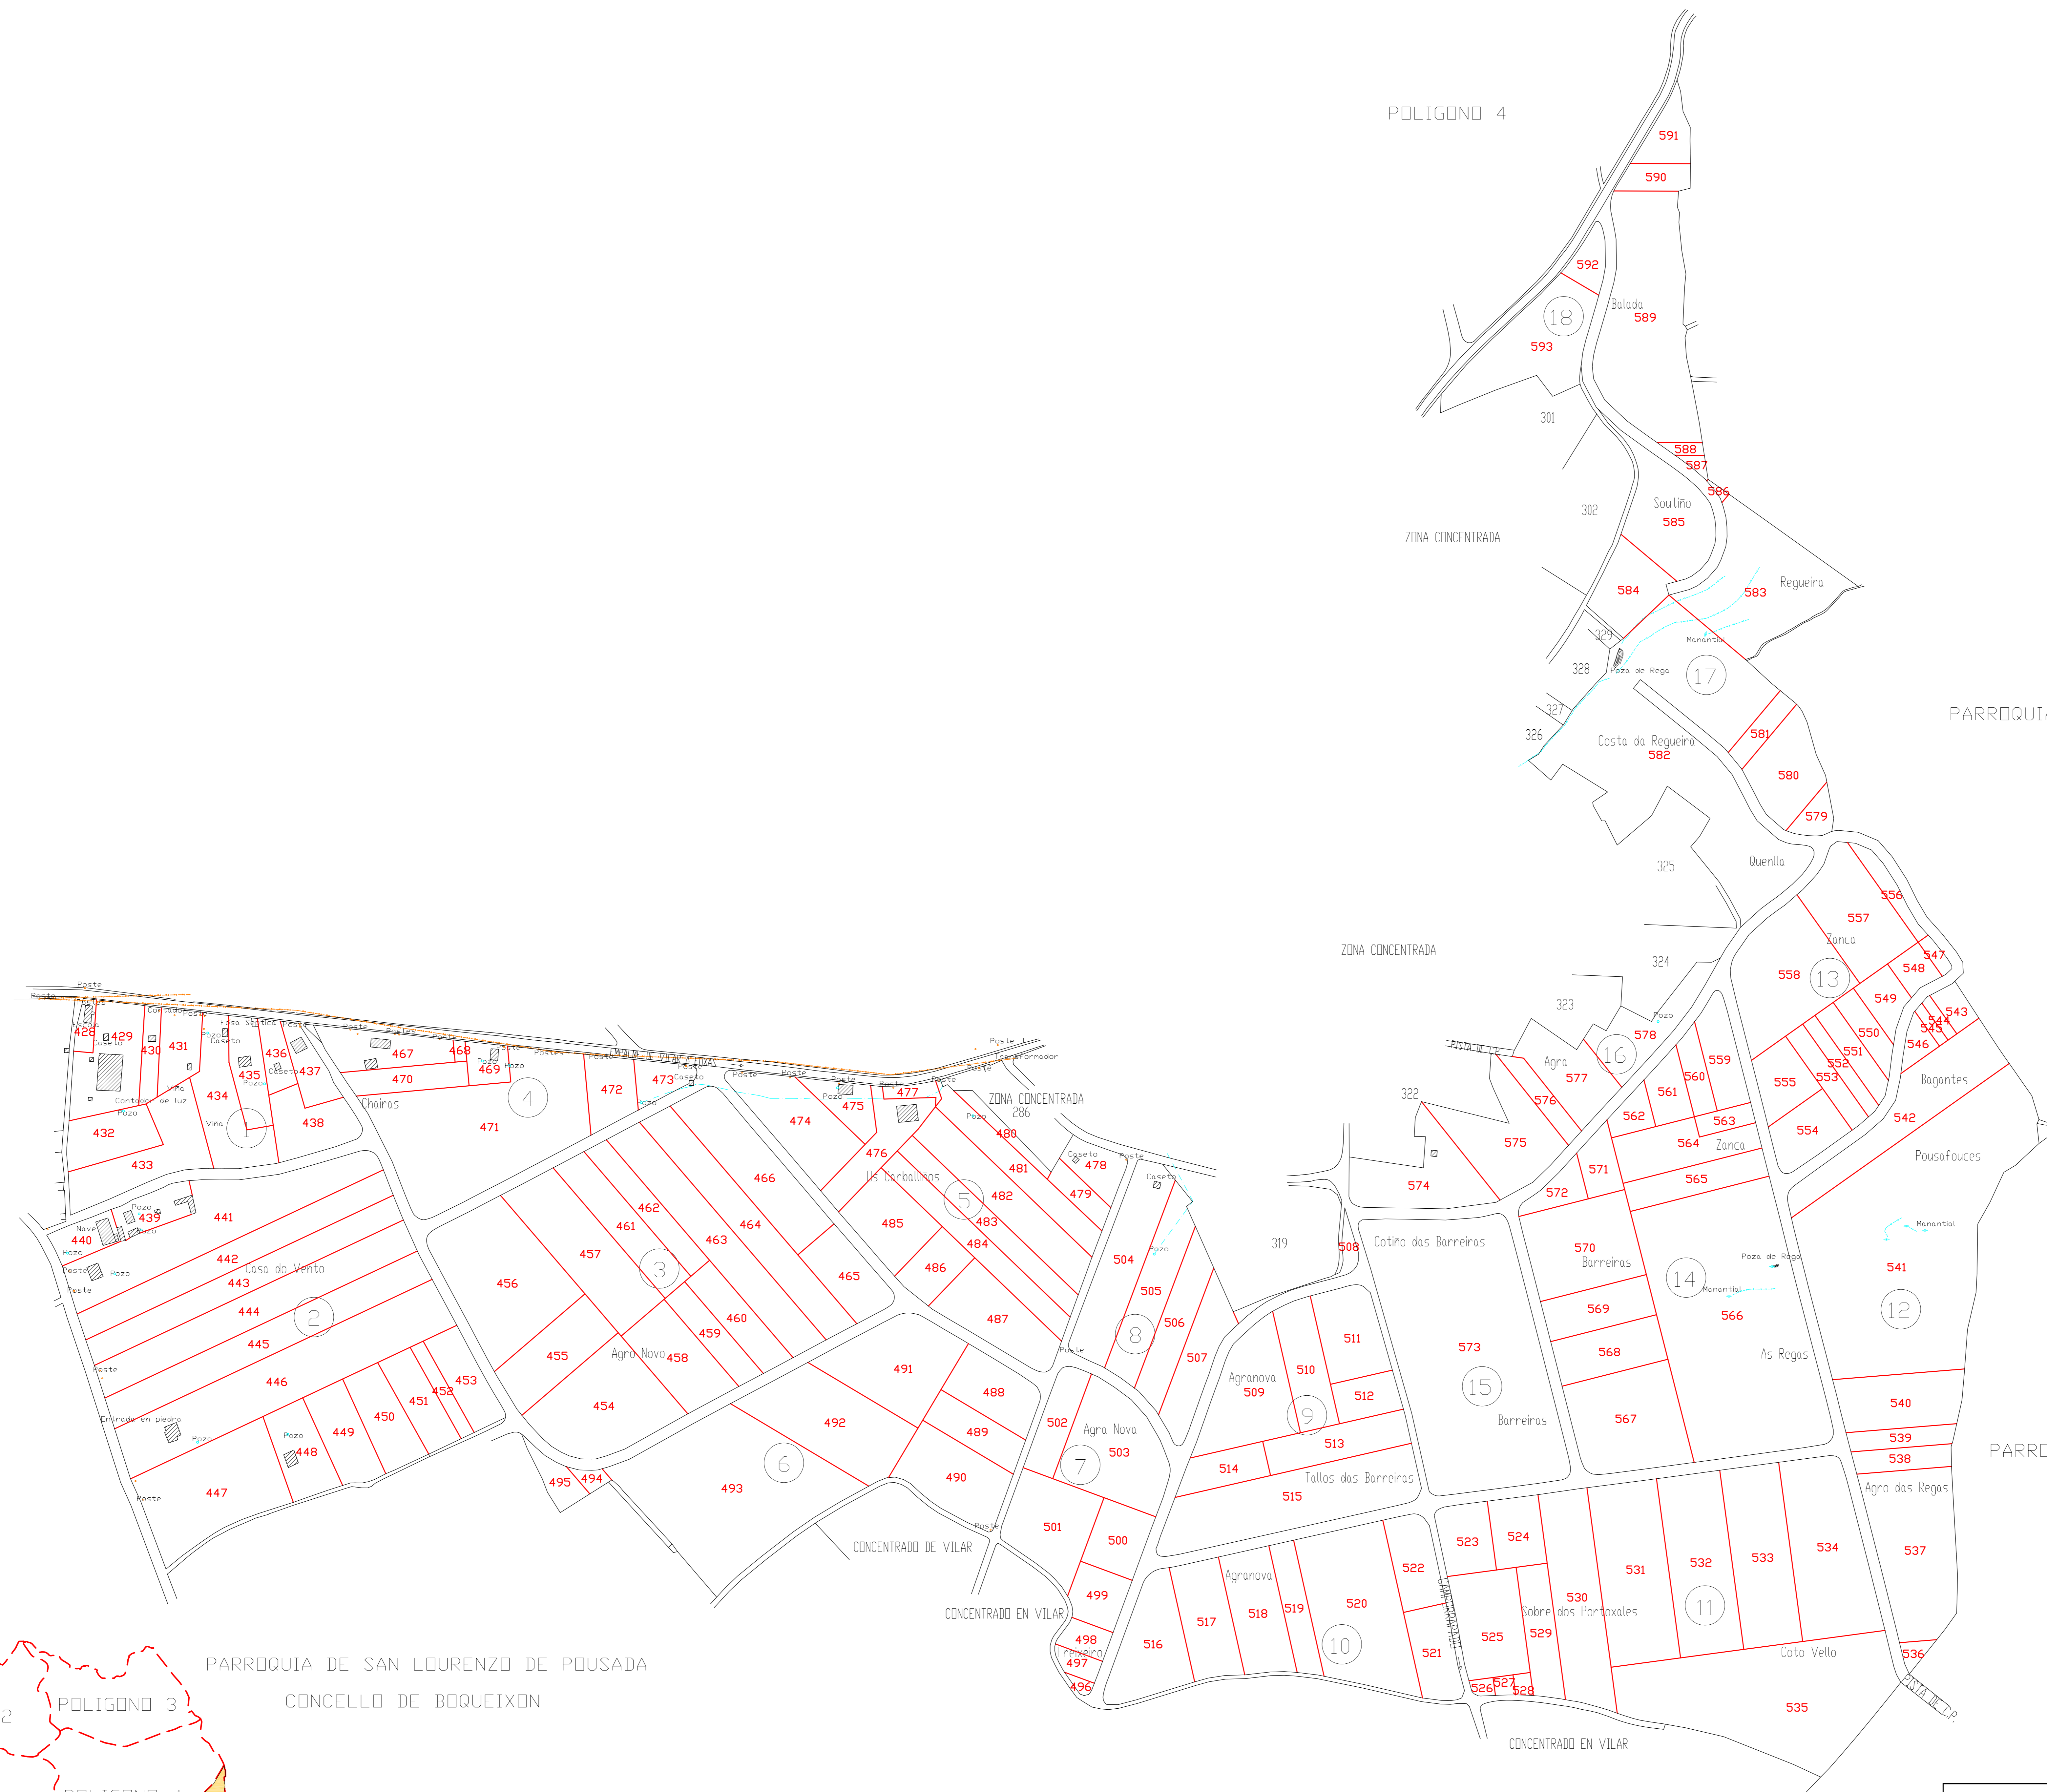

POLIGONO 4

ZONA CONCENTRADA

PARROQUIA DE SAN BREIXO DE FOXAS

POLIGONO 7

ZONA CONCENTRADA

PARROQUIA DE SANTA MARIA DE OURAL

CONCELLO DE BOQUEIXON

PARROQUIA DE SAN LOURENZO DE POUSADA

CONCELLO DE BOQUEIXON

LENDA	
	LIMITE DE FINCA
	Nº DE FINCA
	Nº DE MASA
	REGATO
	TRAIADAS
	TENDIDO ELECTRICO

TERMINO OU ZONA: San Miguel de Vilar (TOURO)					
PROVINCIA	A CORUÑA	ESCALA	1:2000	POLIGONO	5
DATA	2015	REALIZADOR			
OBSERVACIONS: Zona de Monte					
<b>ACORDO</b>					