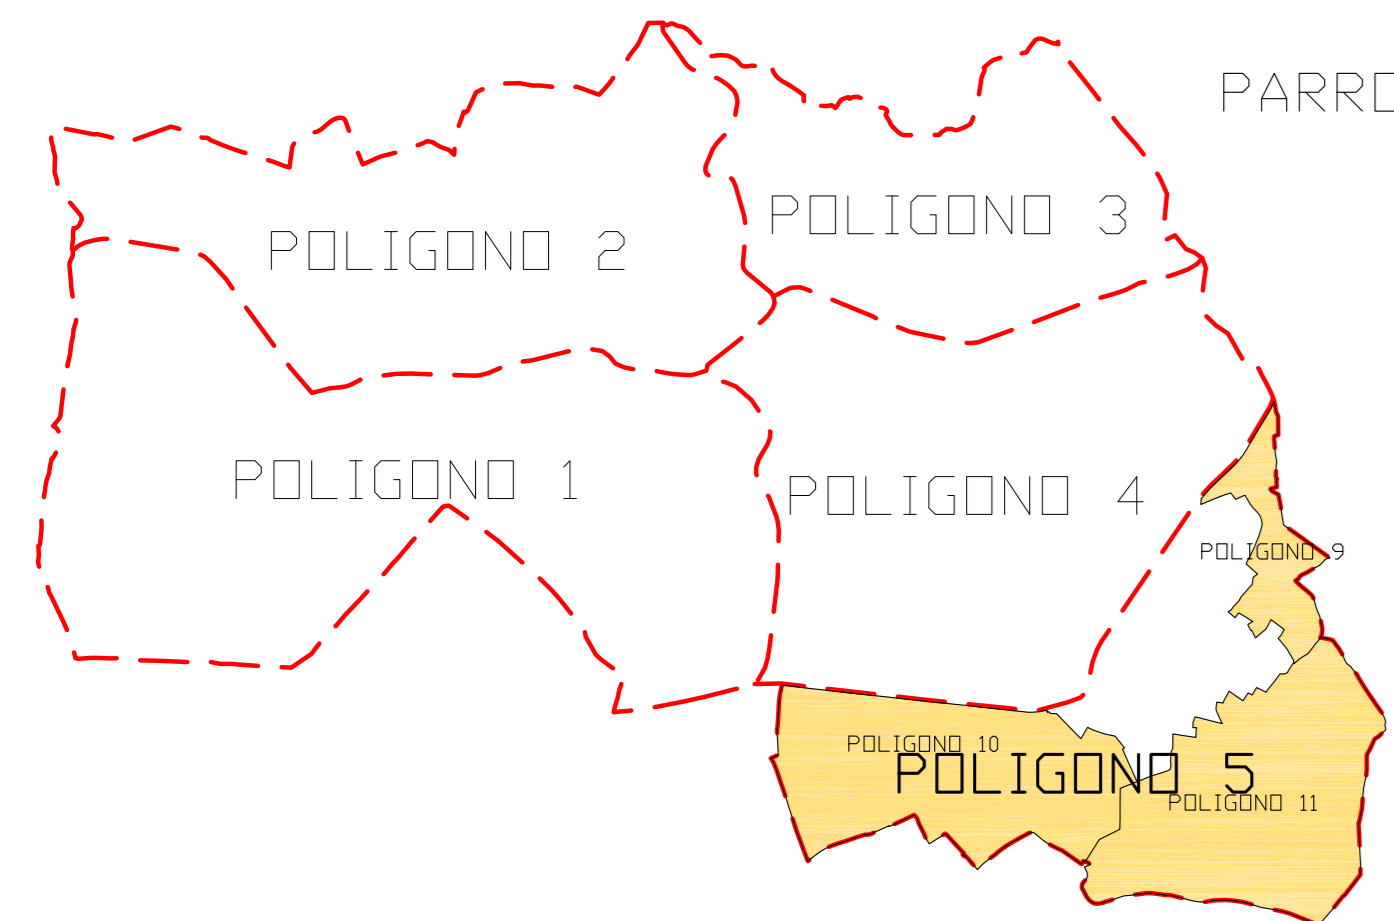

POLIGONO 4

ZONA CONCENTRADA

PARROQUIA DE SAN BREIXO DE FOXAS

POLIGONO 7

ZONA CONCENTRADA

PARROQUIA DE SANTA MARIA DE OURAL

CONCELLO DE BOQUEIXON

PARROQUIA DE SAN LOURENZO DE POUSADA

CONCELLO DE BOQUEIXON

LENDA	
	LIMITE DE FINCA
	Nº DE FINCA
	Nº DE MASA
	REGATO
	TRAIADAS
	TENDIDO ELECTRICO

TERMINO OU ZONA: San Miguel de Vilar (TOURO)					
PROVINCIA	A CORUÑA	ESCALA	1:2000	POLIGONO	5
DATA	2015	REALIZADOR			
OBSERVACIONS: Zona de Monte					
<b>ACORDO</b>					