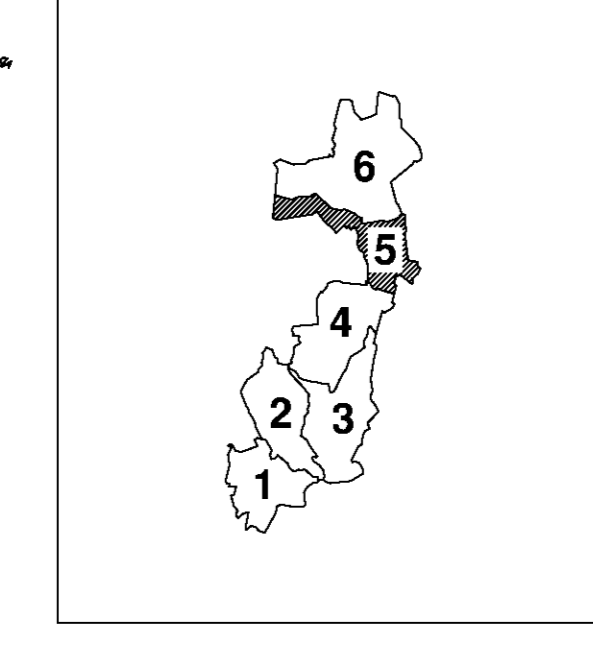

MONTE COMUNAL

P - 6

MONTE COMUNAL

MONTE COMUNAL

P - 4

Plano de Situación

<b>XUNTA DE GALICIA</b>		CONSELLERÍA DE POLÍTICA AGROALIMENTARIA E DESENVOLVEMENTO RURAL	
Dirección Xeral de Infraestruturas Agrarias		Dirección Xeral de Infraestruturas Agrarias	
<b>STA. MARIA DE CAMPO E SAN BERNABE DA GRAÑA ( O COVELO )</b>			
TERMINO OU ZONA:	Provincia	Escala	Polígono
	PONTEVEDRA	1:4.000	5
OBSERVACIÓNS:	Data	Asistencia Técnica	
FINCA N° 699 A N° 873	OCTUBRO 2003	ESPROGARO	
ACORDO			