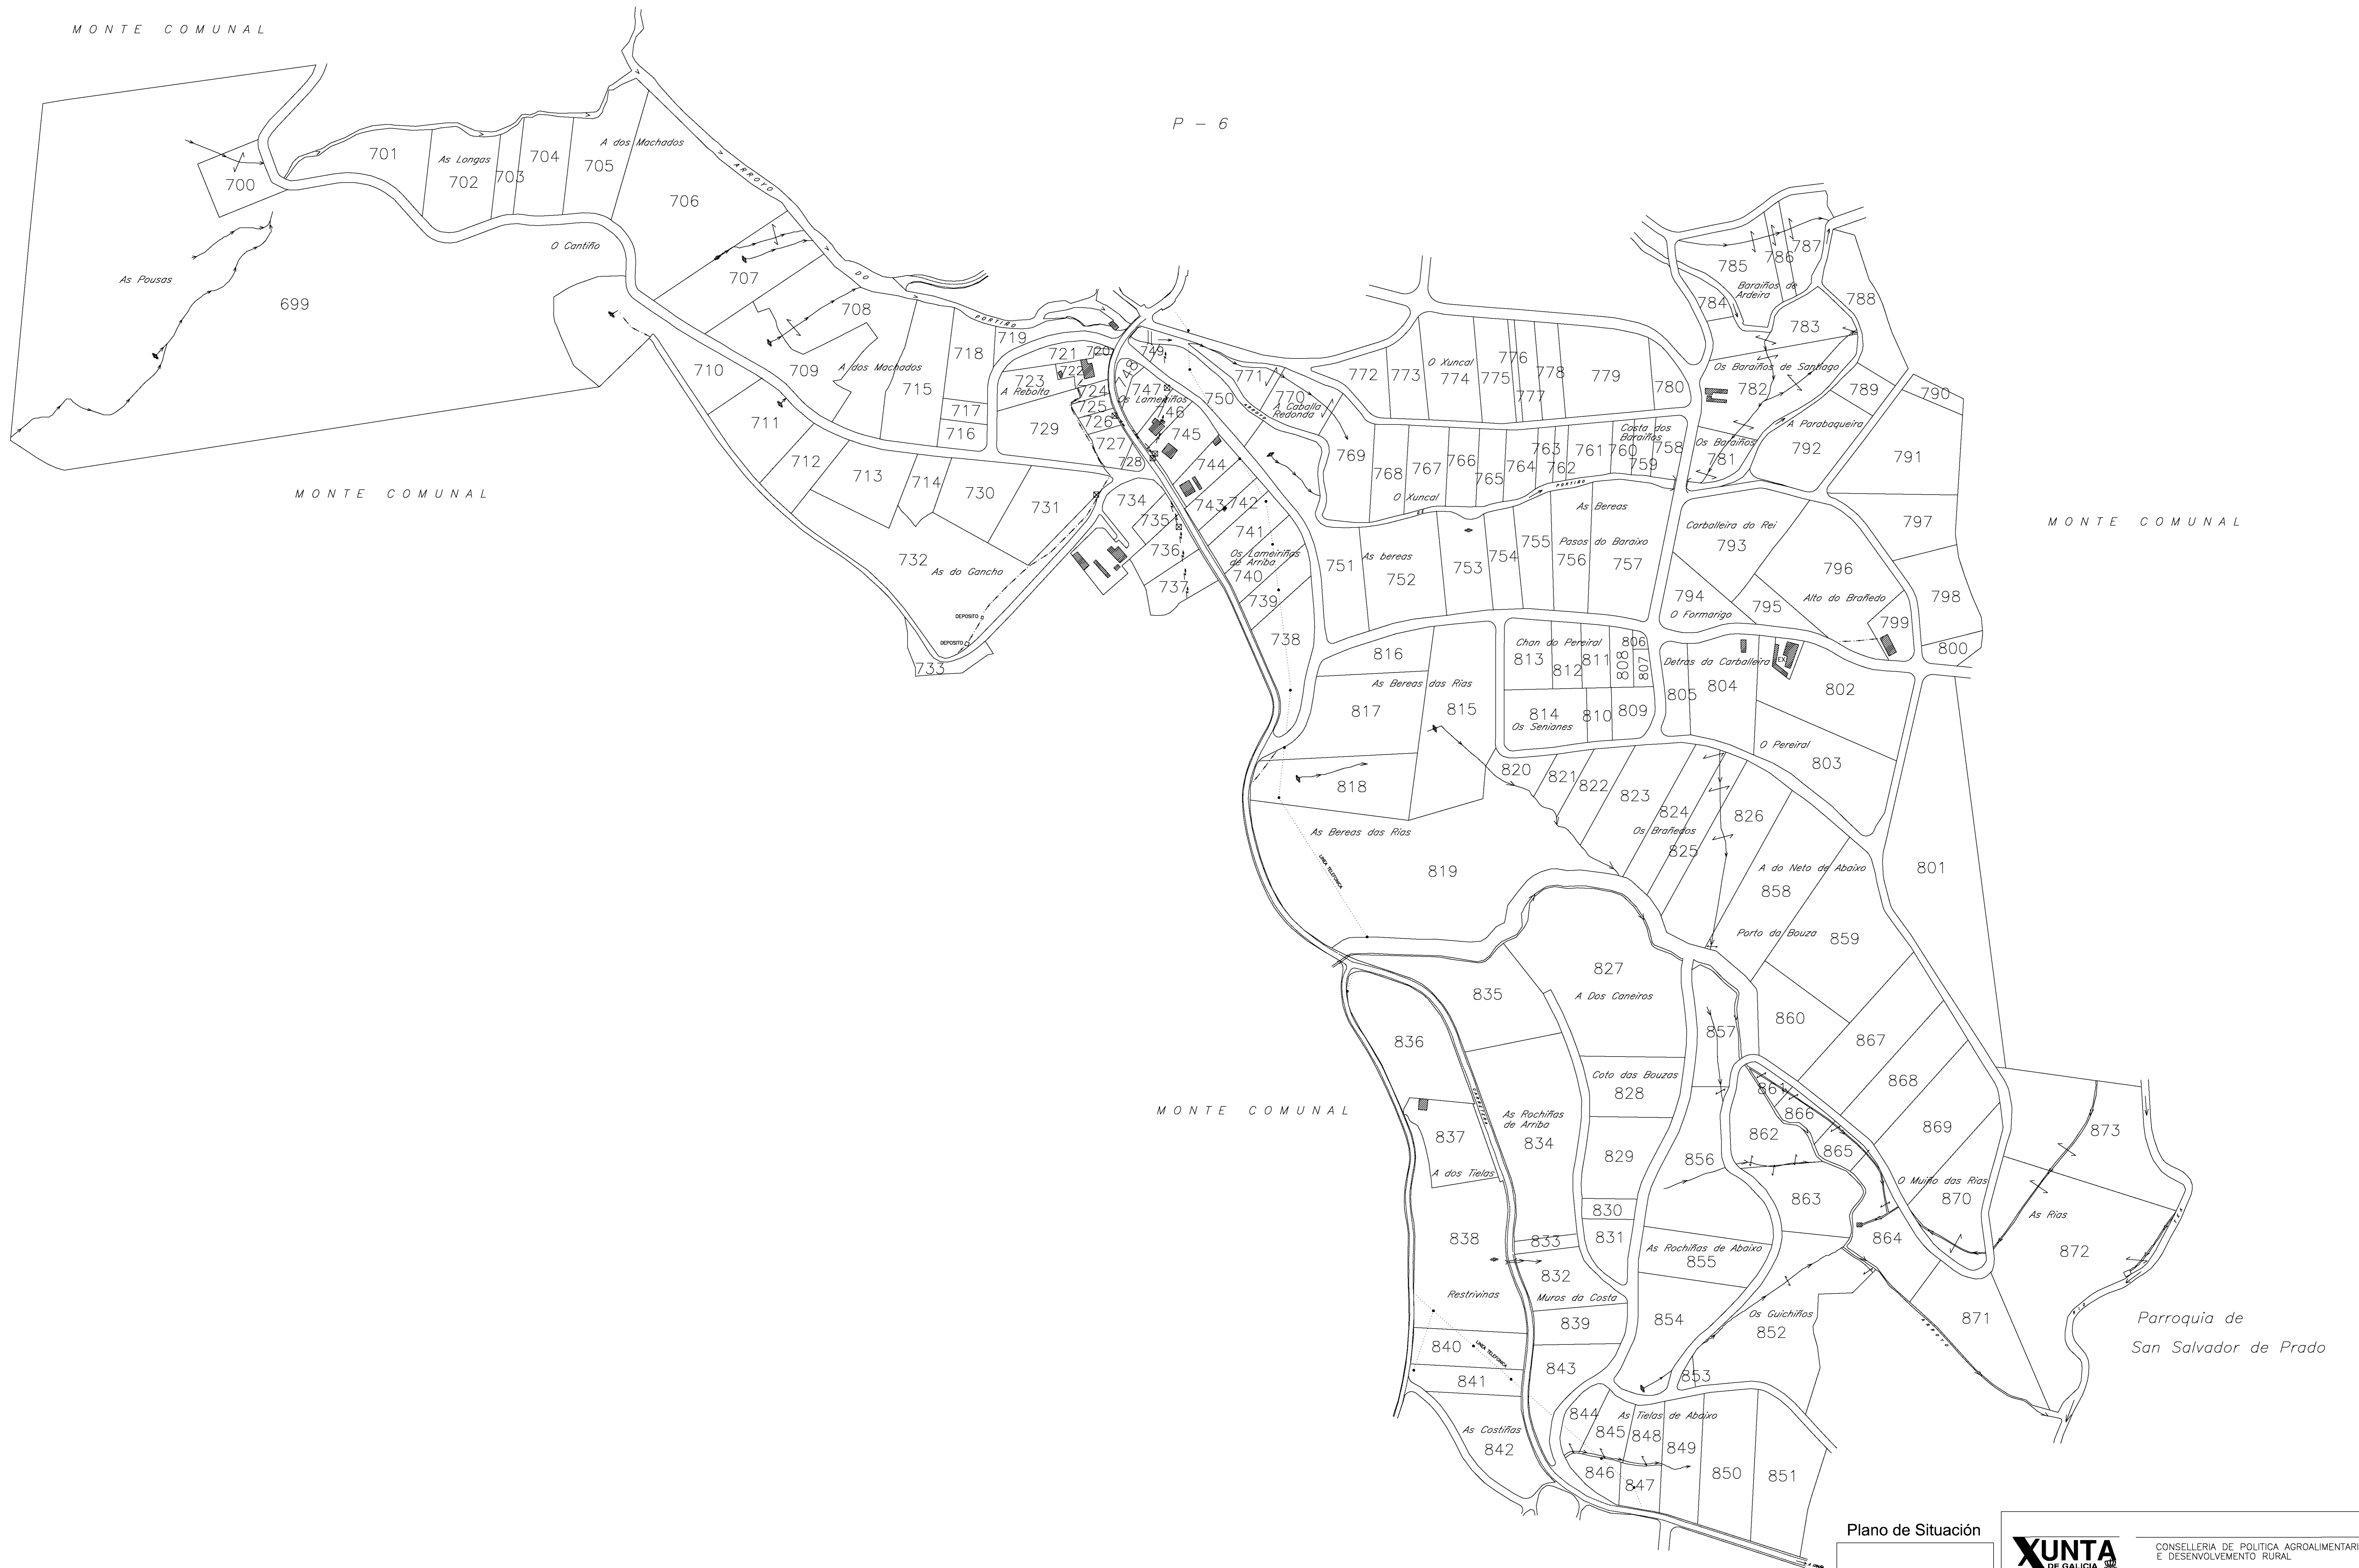

MONTE COMUNAL

P - 6

MONTE COMUNAL

MONTE COMUNAL

P - 4

Plano de Situación

<b>XUNTA DE GALICIA</b>		CONSELLERÍA DE POLÍTICA AGROALIMENTARIA E DESENVOLVEMENTO RURAL	
Dirección Xeral de Infraestruturas Agrarias		Dirección Xeral de Infraestruturas Agrarias	
<b>STA. MARIA DE CAMPO E SAN BERNABE DA GRAÑA ( O COVELO )</b>			
TERMINO OU ZONA:	Provincia	Escala	Polígono
	PONTEVEDRA	1:4.000	5
OBSERVACIÓNS:	Data	Asistencia Técnica	
FINCA N° 699 A N° 873	OCTUBRO 2003	ESPROGARO	
ACORDO			