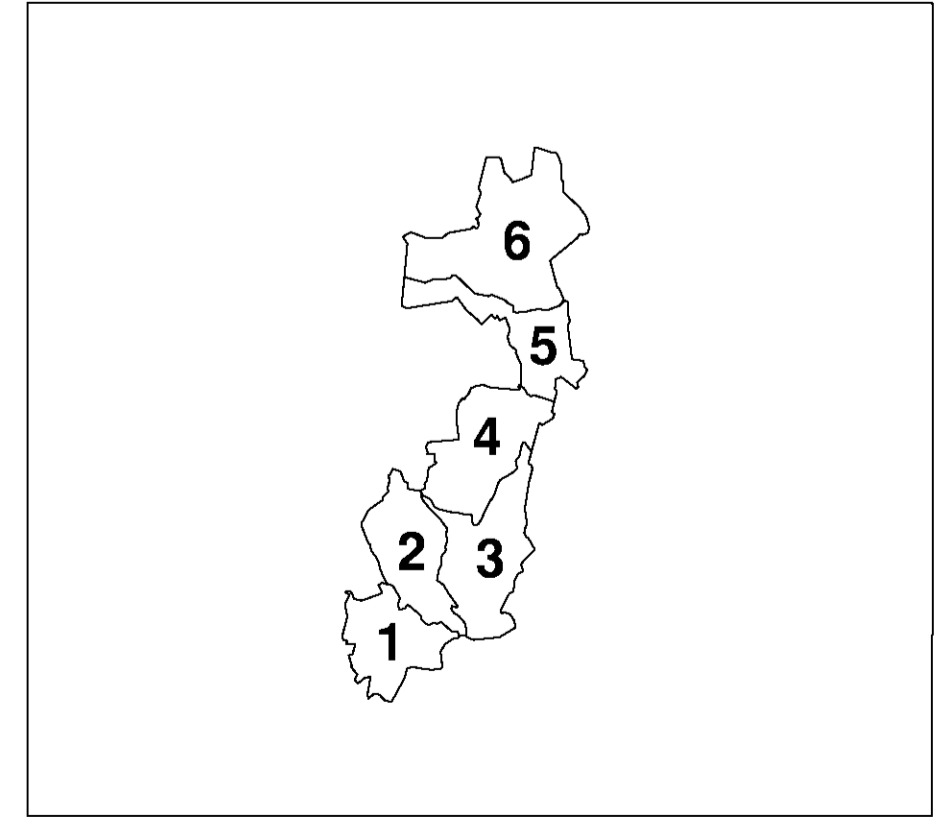

Situación Polígonos

		CONSELLERÍA DE POLÍTICA AGROALIMENTARIA E DESENVOLVEMENTO RURAL Dirección Xeral de Infraestruturas Agrarias			
TERMINO OU ZONA: STA. MARIA DE CAMPO E SAN BERNABE DA GRANA (O COVELO)					
Provincia: PONTEVEDRA	Escala: 1:5.000	Polígono: GENERAL	Data: MAIO 2003	Asistencia Técnica:  ESPINOSA	
OBSERVACIONES:					
MONTAXE FINCAS DO ACORDO					