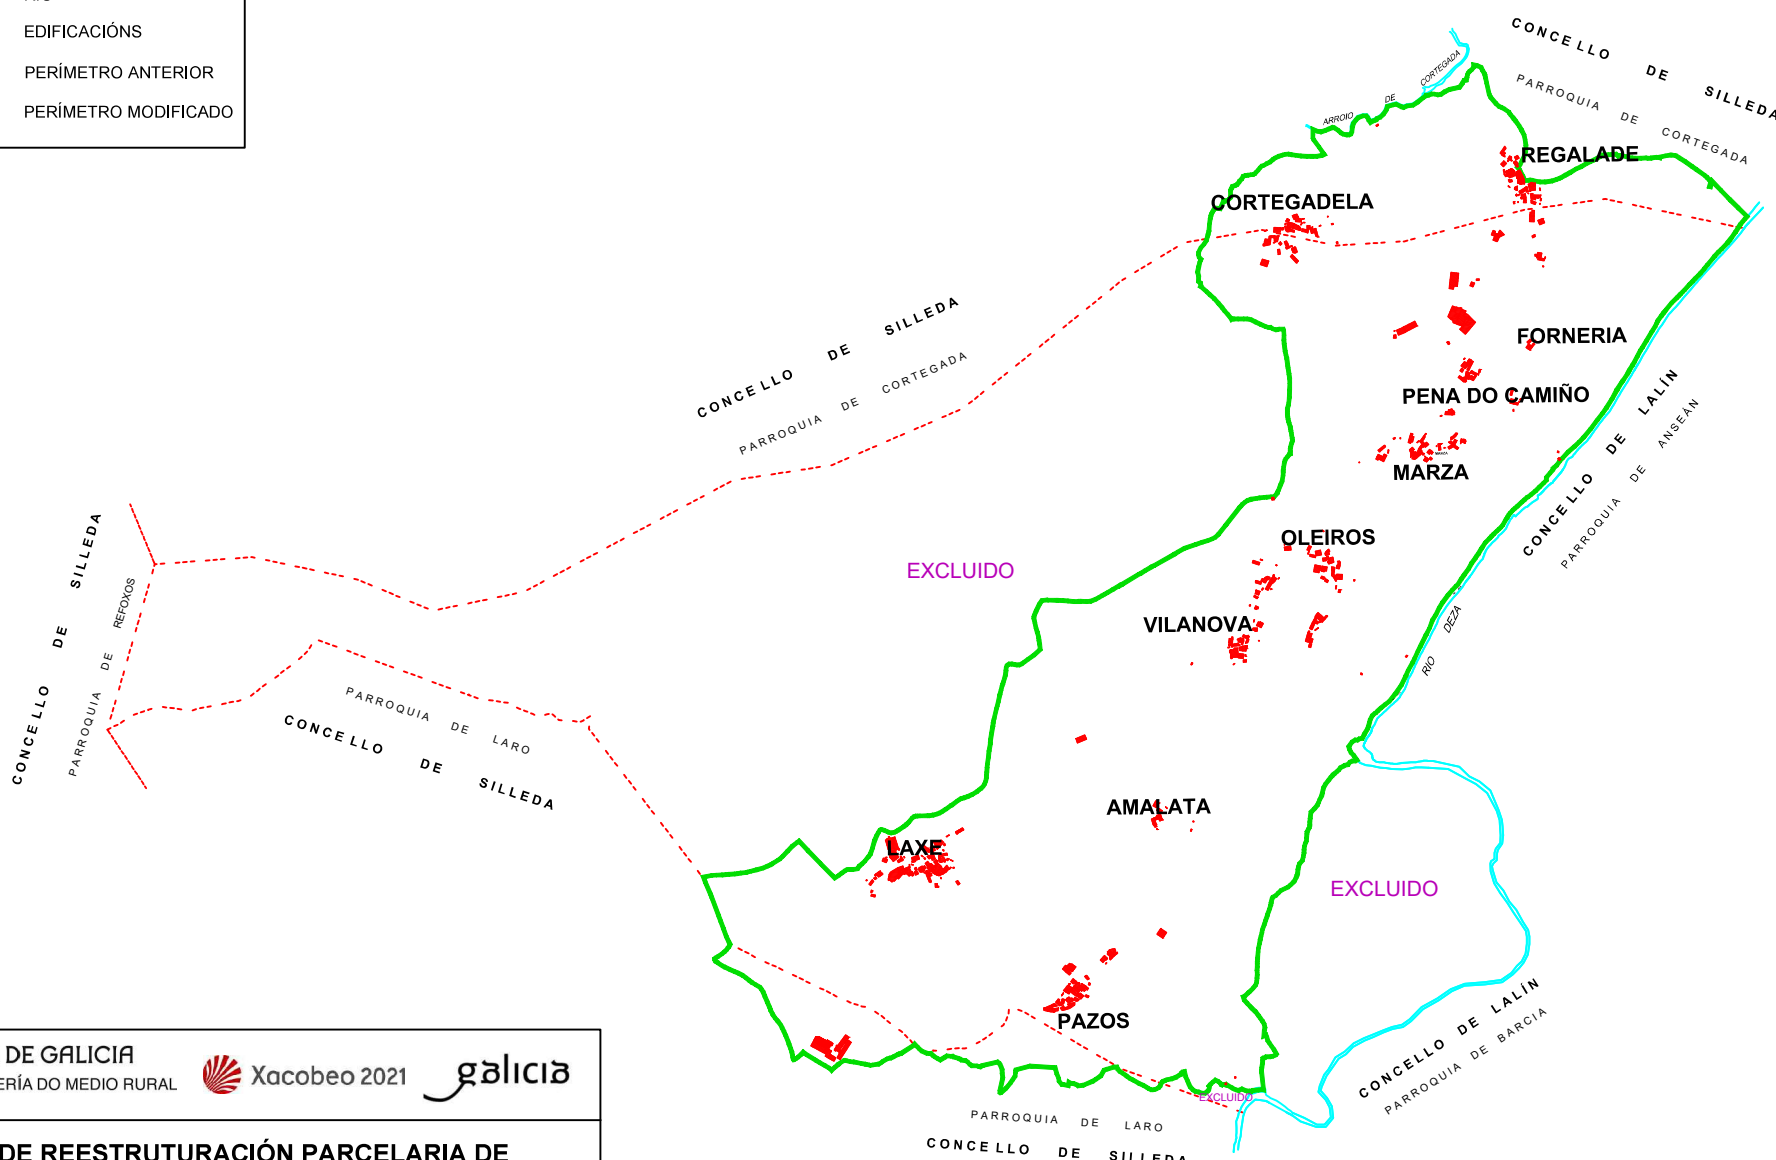

# LENDAS

	RIO
	EDIFICIÓNS
	PERÍMETRO ANTERIOR
	PERÍMETRO MODIFICADO

<p>XUNTA DE GALICIA CONSELLERÍA DO MEDIO RURAL</p>	<p>Xacobeo 2021</p>	<p>galicia</p>
<p><b>ZONA DE REESTRUTURACIÓN PARCELARIA DE OLEIROS (SILLEDA - PONTEVEDRA)</b></p>		
<p><b>PLANO DE MODIFICACIÓN DO PERÍMETRO DE REESTRUTURACIÓN</b></p>		
<p>ESCALA 1:20.000</p>		

CVE: 37Za8A Cj5s5  
 Verificación: <https://sede.xunta.gal/ove>