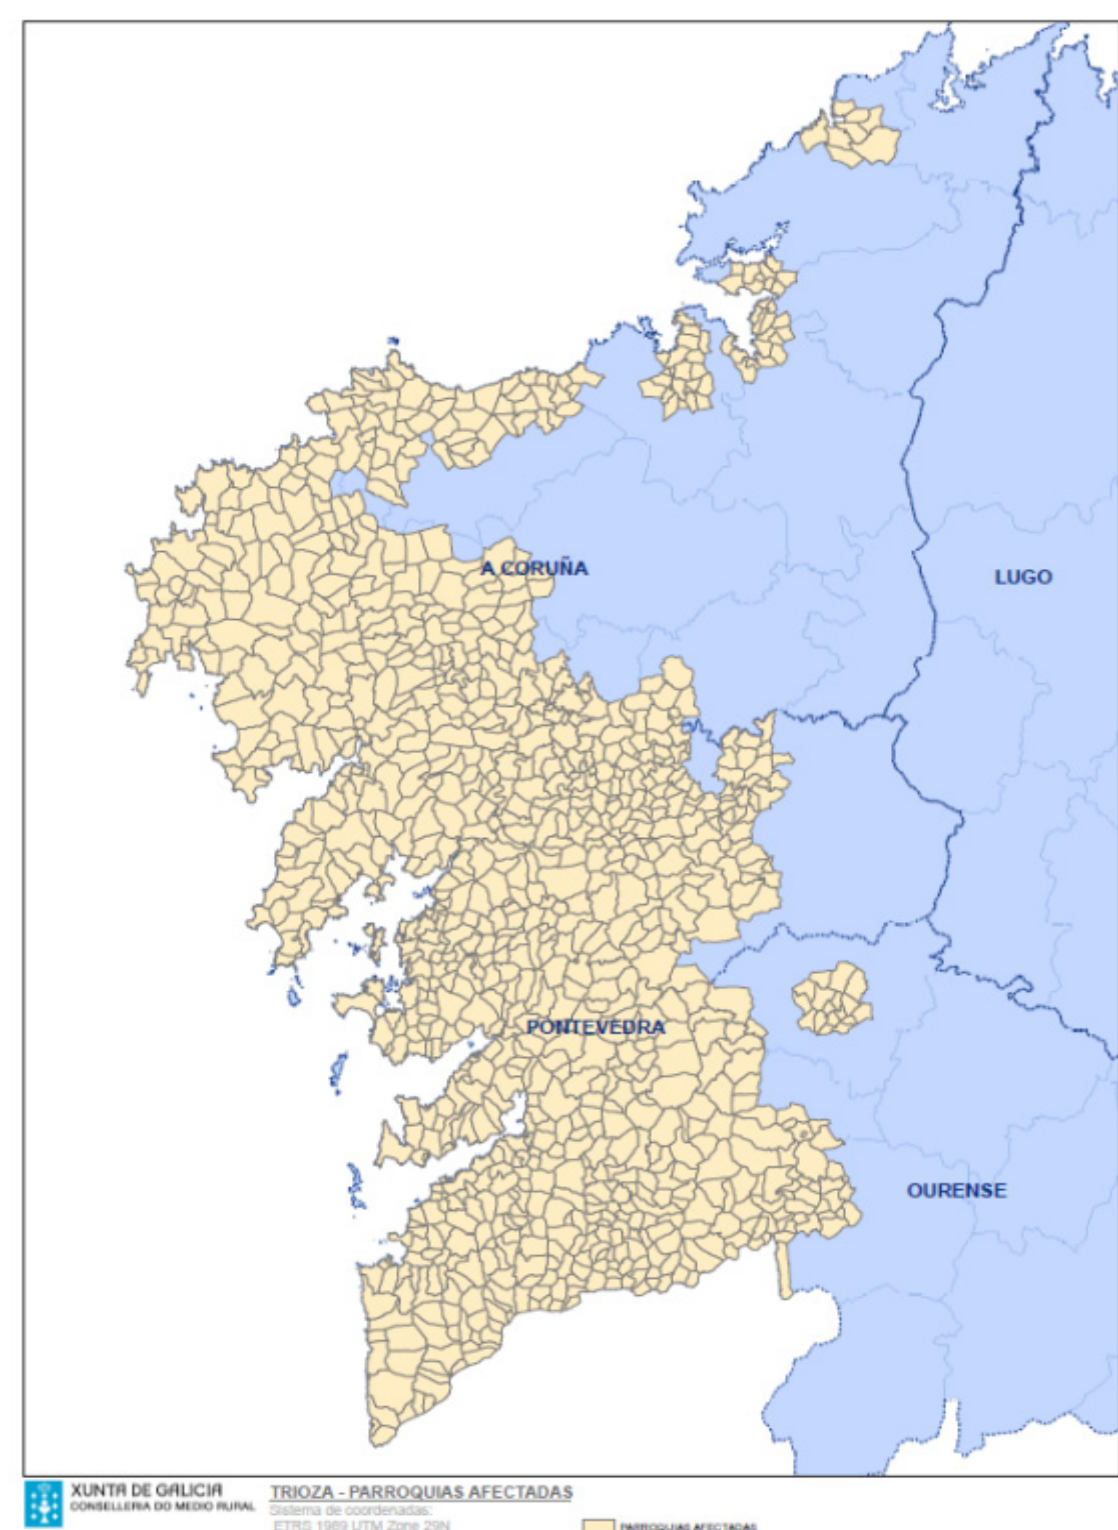

ANEXO I

Figura 1. Mapa das zonas demarcadas de *Trioza erythrae* Del Guercio